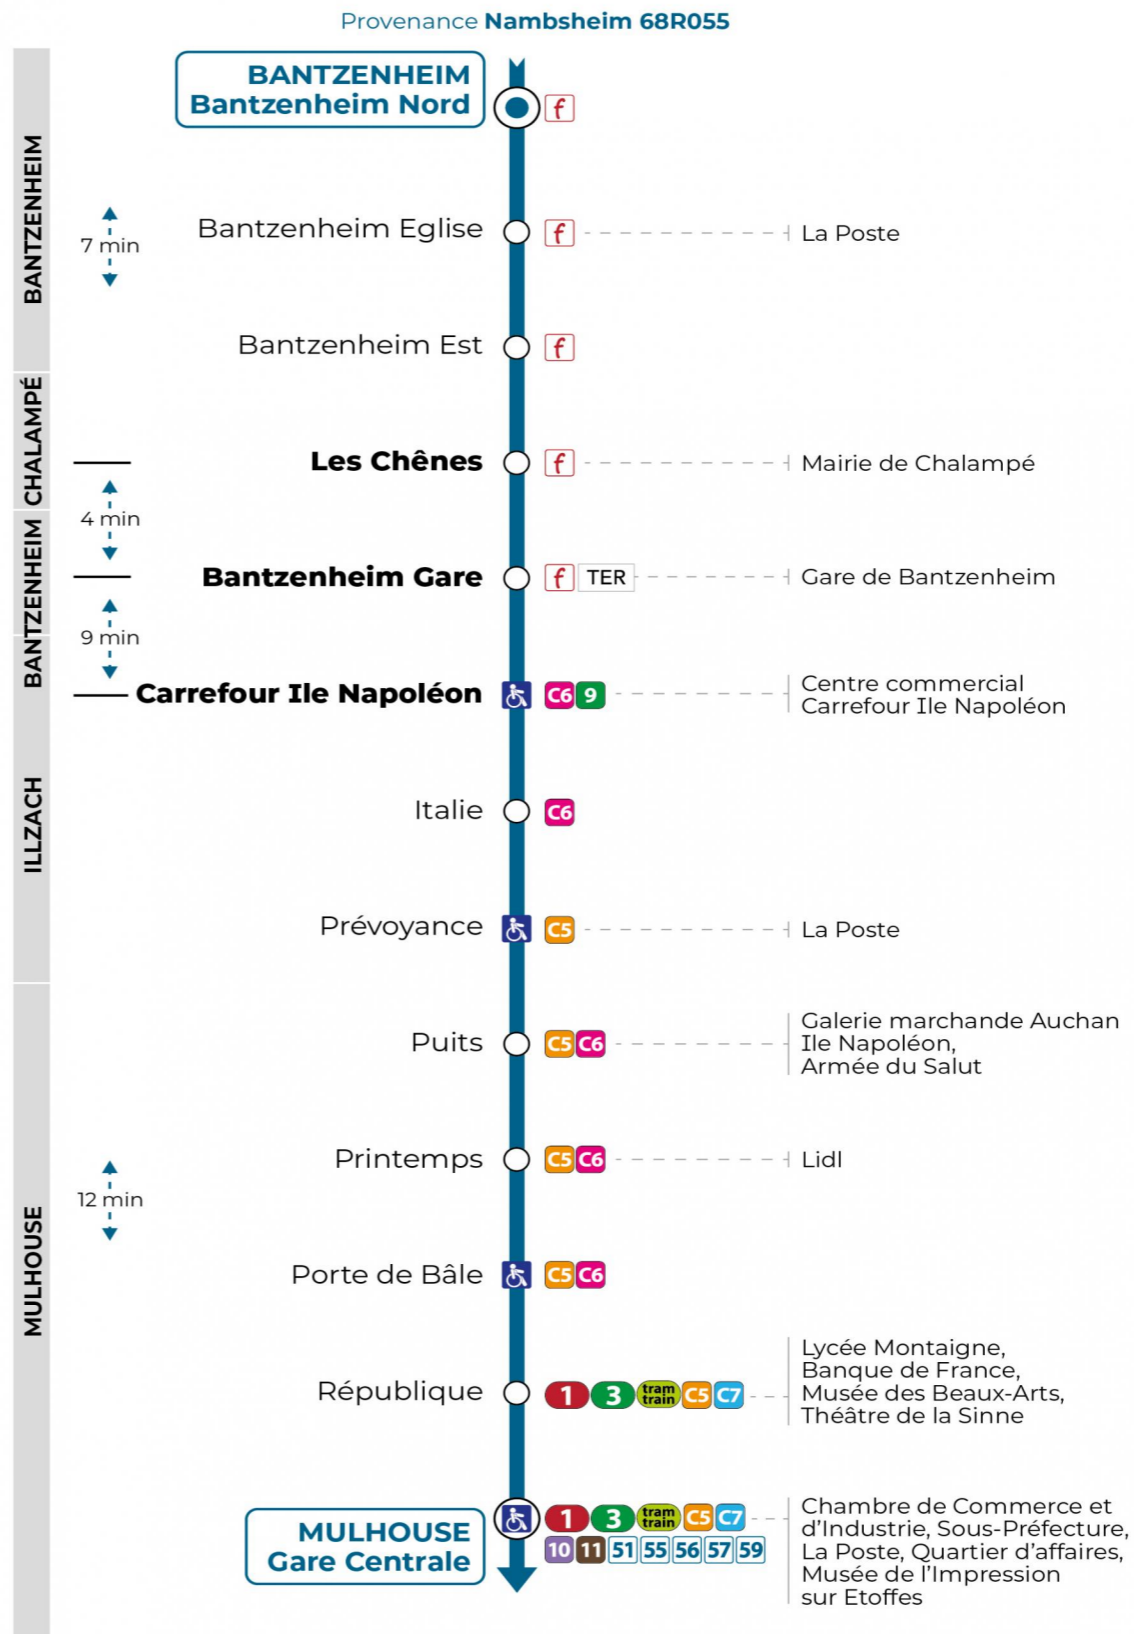

7h	8h	9h	10h	11h	12h	13h	14h	15h	16h	17h	18h	19h	20h
22	50						23				05		32
23													
24													

**Lundi à vendredi en vacances scolaires**

Montag bis Freitag während der Schulferien  
Monday to Friday during school holidays

7h	8h	9h	10h	11h	12h	13h	14h	15h	16h	17h	18h	19h	20h
24	50						23				05		32

**Vacances scolaires**

Schulferien / school holidays

du 21 Oct 2024 au 02 Nov 2024  
du 23 Déc 2024 au 04 Jan 2025  
du 10 Fév 2025 au 22 Fév 2025  
du 07 Avr 2025 au 19 Avr 2025  
du 30 Mai 2025 au 31 Mai 2025  
du 07 Jul 2025 au 30 Aou 2025

**Samedi**

Samstag  
Saturday

7h	8h	9h	10h	11h	12h	13h	14h	15h	16h	17h	18h	19h	20h
22 <sup>a</sup>							23						32
24													

a : Ne circule pas pendant les vacances scolaires

**Le plus proche**  
Point de vente Soléa  
Agence Soléa Porte Jeune

**Votre bus en direct**  
Flashez ce QR-Code pour connaître le prochain passage en temps réel

Arrêt accessible