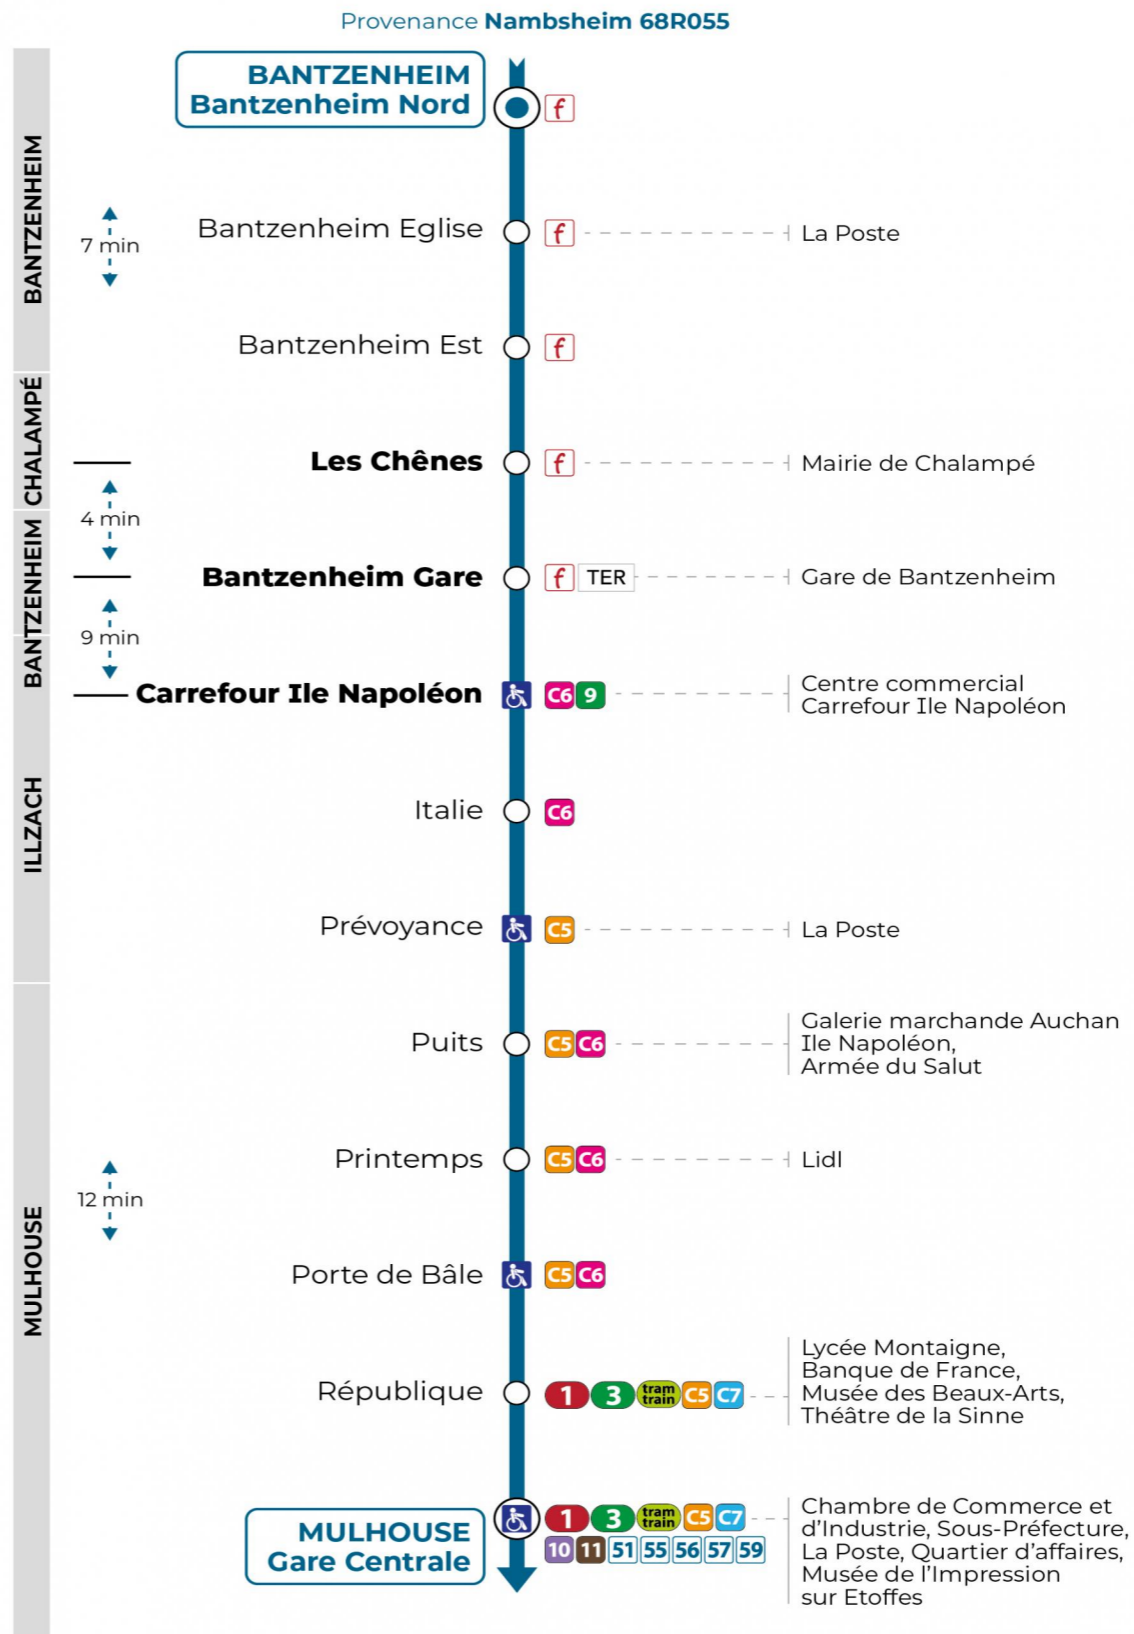

Valables du 2 septembre 2024 au 31 août 2025 inclus

Gültig vom 2. September 2024 bis zum 31. August 2025
Valid from September 2, 2024 to August 31, 2025

Lundi à vendredi en période scolaire

Montag bis Freitag während der Schulzeit
Monday to Friday in school period

7h	8h	9h	10h	11h	12h	13h	14h	15h	16h	17h	18h	19h	20h
24	50						23				05		32

Vacances scolaires

Schulferien / school holidays

du 21 Oct 2024 au 02 Nov 2024
du 23 Déc 2024 au 04 Jan 2025
du 10 Fév 2025 au 22 Fév 2025
du 07 Avr 2025 au 19 Avr 2025
du 30 Mai 2025 au 31 Mai 2025
du 07 Jul 2025 au 30 Aou 2025

Samedi

Samstag
Saturday

7h	8h	9h	10h	11h	12h	13h	14h	15h	16h	17h	18h	19h	20h
22 ^a							23						32
24													

a : Ne circule pas pendant les vacances scolaires

Le plus proche
Point de vente Soléa
Agence Soléa Porte Jeune

Votre bus en direct
Flashez ce QR-Code pour connaître le prochain passage en temps réel

Arrêt accessible