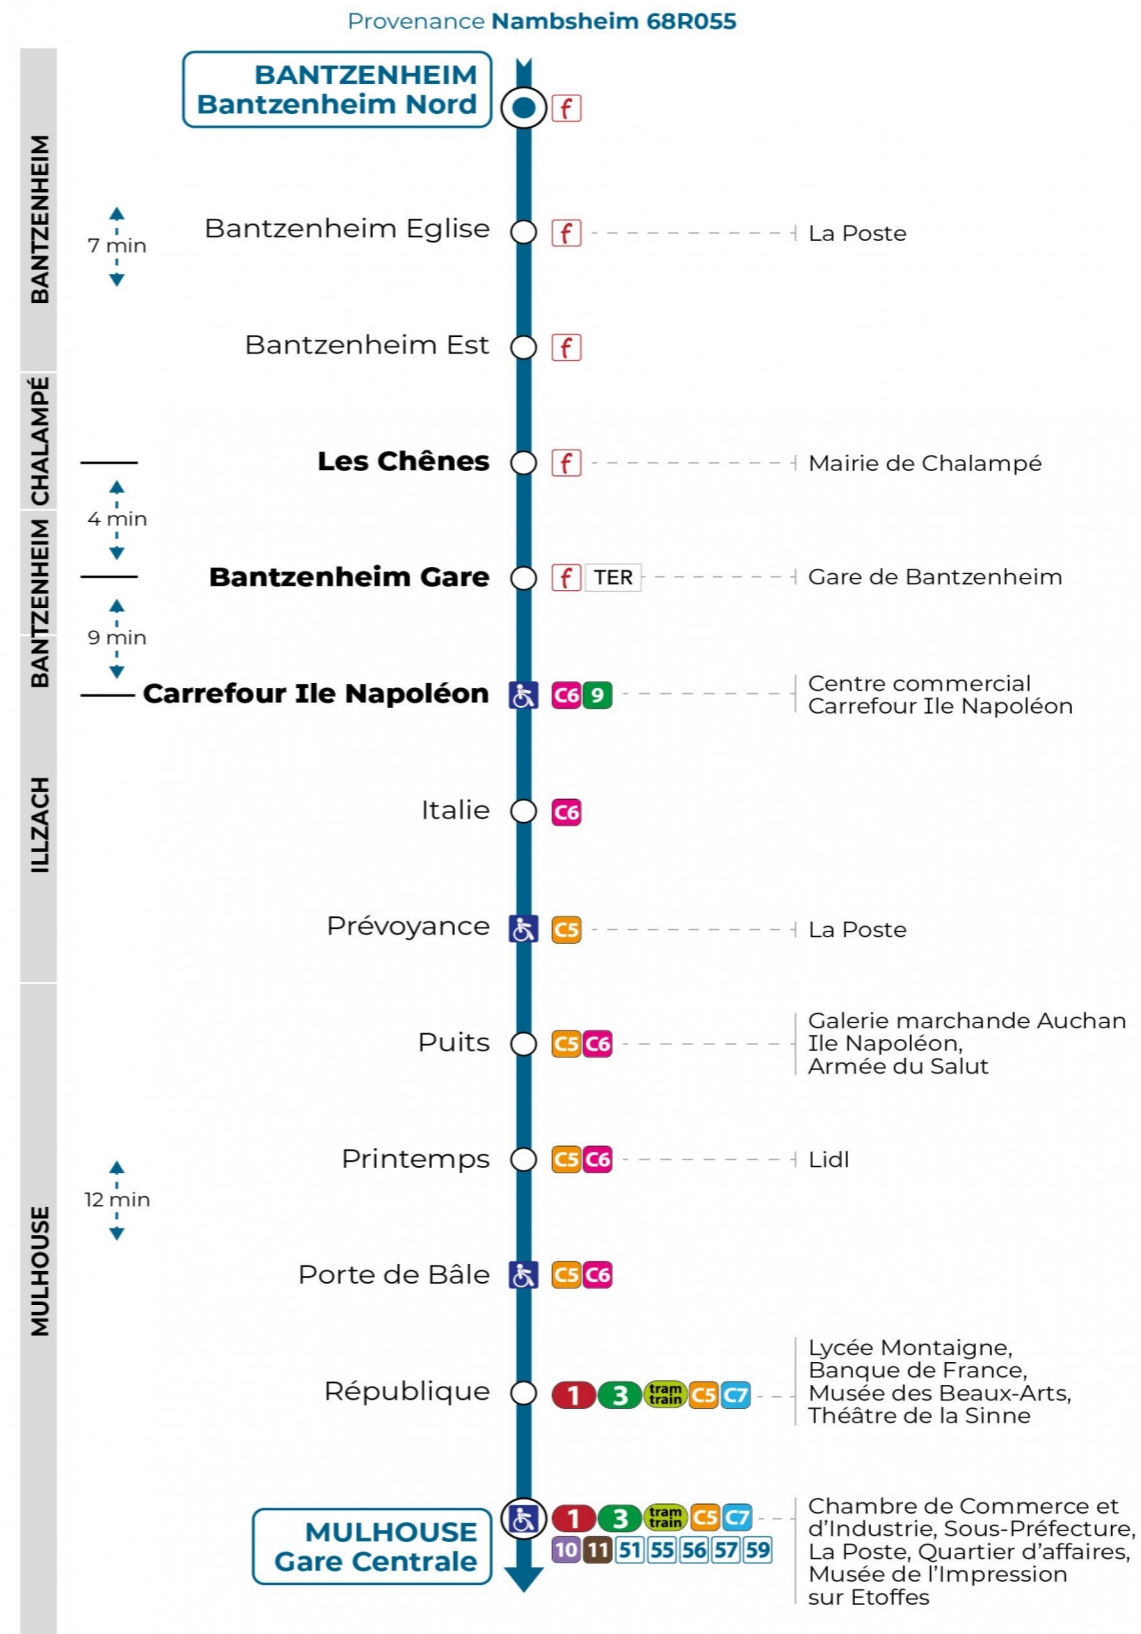

**58**

**arrêt PORTE DE BALE**  
direction **GARE CENTRALE**

**Valables du 2 septembre 2024 au 31 août 2025 inclus**

Gültig vom 2. September 2024 bis zum 31. August 2025  
Valid from September 2, 2024 to August 31, 2025

**Vacances scolaires**

Schulferien / school holidays

du 21 Oct 2024 au 02 Nov 2024  
du 23 Déc 2024 au 04 Jan 2025  
du 10 Fév 2025 au 22 Fév 2025  
du 07 Avr 2025 au 19 Avr 2025  
du 30 Mai 2025 au 31 Mai 2025  
du 07 Jul 2025 au 30 Aou 2025

**Samedi**

Samstag  
Saturday

7h	8h	9h	10h	11h	12h	13h	14h	15h	16h	17h	18h	19h	20h
21 <sup>a</sup>							22						31
23													

a : Ne circule pas pendant les vacances scolaires

**Le plus proche**  
Agence Soléa Porte Jeune

**Votre bus en direct**

Flashez ce QR-Code pour connaître le prochain passage en temps réel