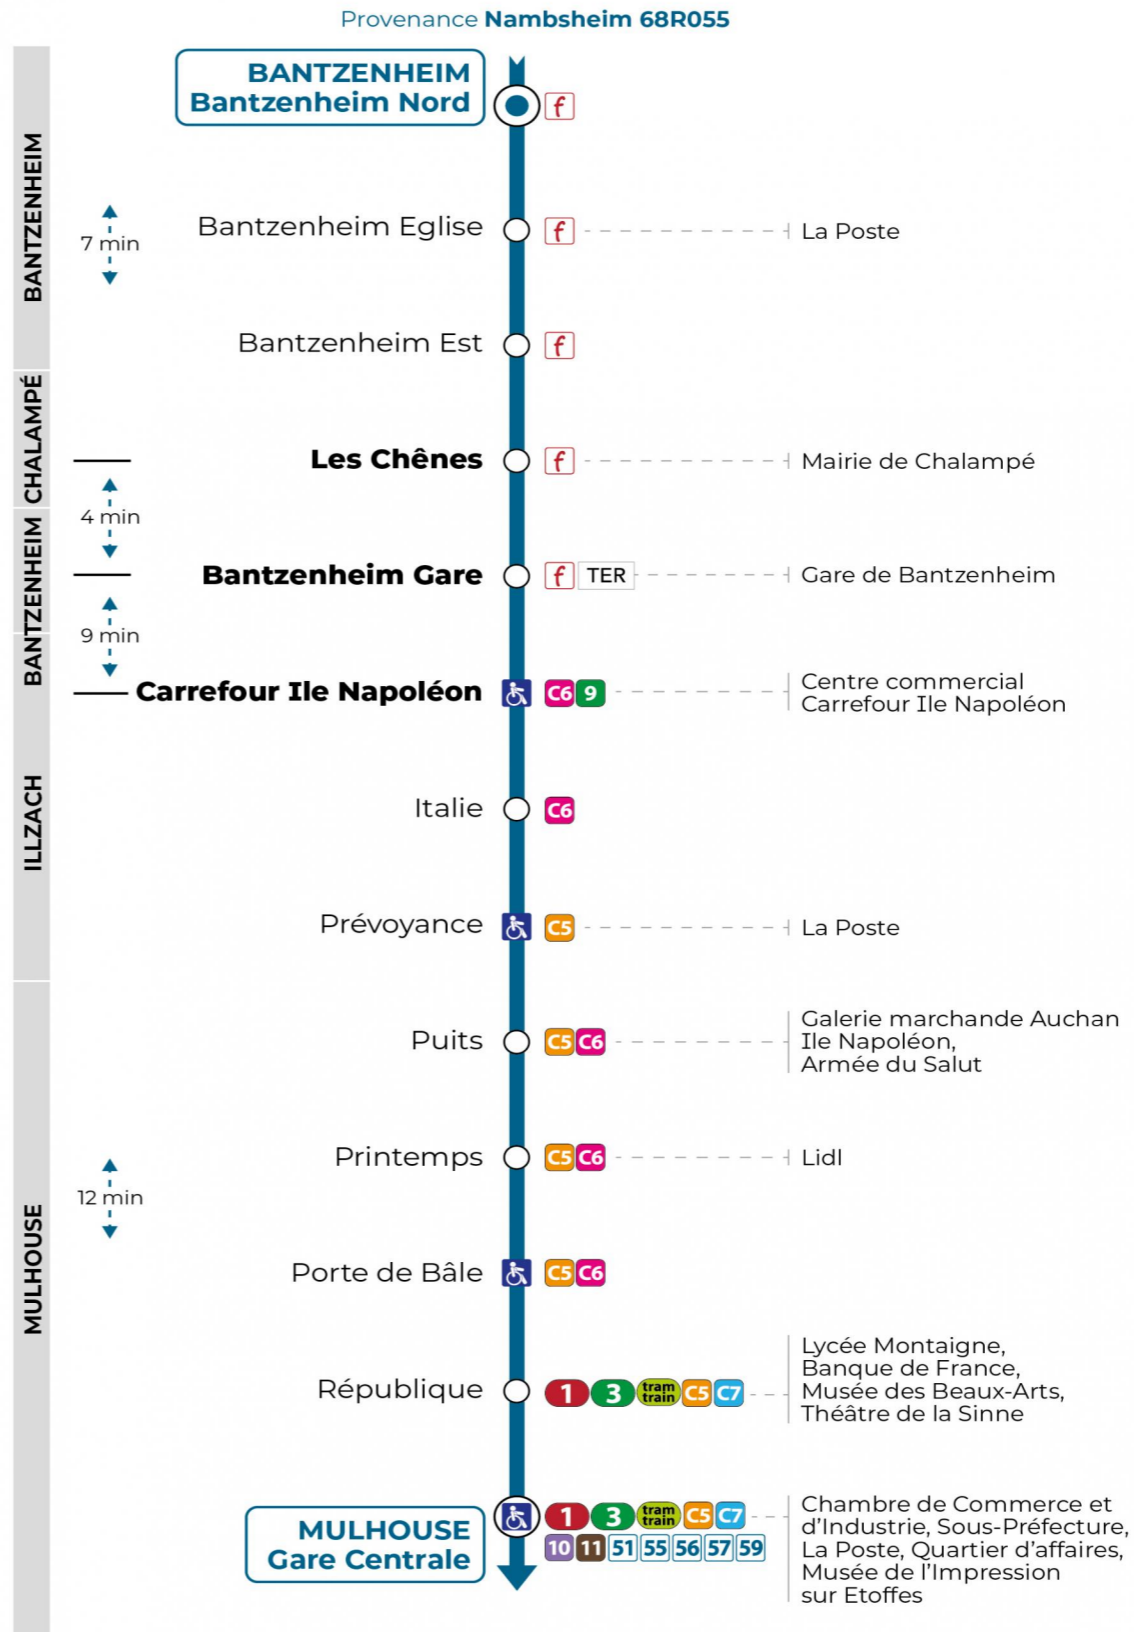

7h	8h	9h	10h	11h	12h	13h	14h	15h	16h	17h	18h	19h	20h
20	48						21				03		30
21													
22													

**Lundi à vendredi en vacances scolaires**

Montag bis Freitag während der Schulferien  
Monday to Friday during school holidays

7h	8h	9h	10h	11h	12h	13h	14h	15h	16h	17h	18h	19h	20h
22	48						21				03		30

**Vacances scolaires**

Schulferien / school holidays

du 21 Oct 2024 au 02 Nov 2024  
du 23 Déc 2024 au 04 Jan 2025  
du 10 Fév 2025 au 22 Fév 2025  
du 07 Avr 2025 au 19 Avr 2025  
du 30 Mai 2025 au 31 Mai 2025  
du 07 Jul 2025 au 30 Aou 2025

**Samedi**

Samstag  
Saturday

7h	8h	9h	10h	11h	12h	13h	14h	15h	16h	17h	18h	19h	20h
20 <sup>a</sup>							21						30
22													

a : Ne circule pas pendant les vacances scolaires

**Le plus proche**  
Agence Soléa Porte Jeune

**Votre bus en direct**

Flashez ce QR-Code pour connaître le prochain passage en temps réel

Arrêt accessible