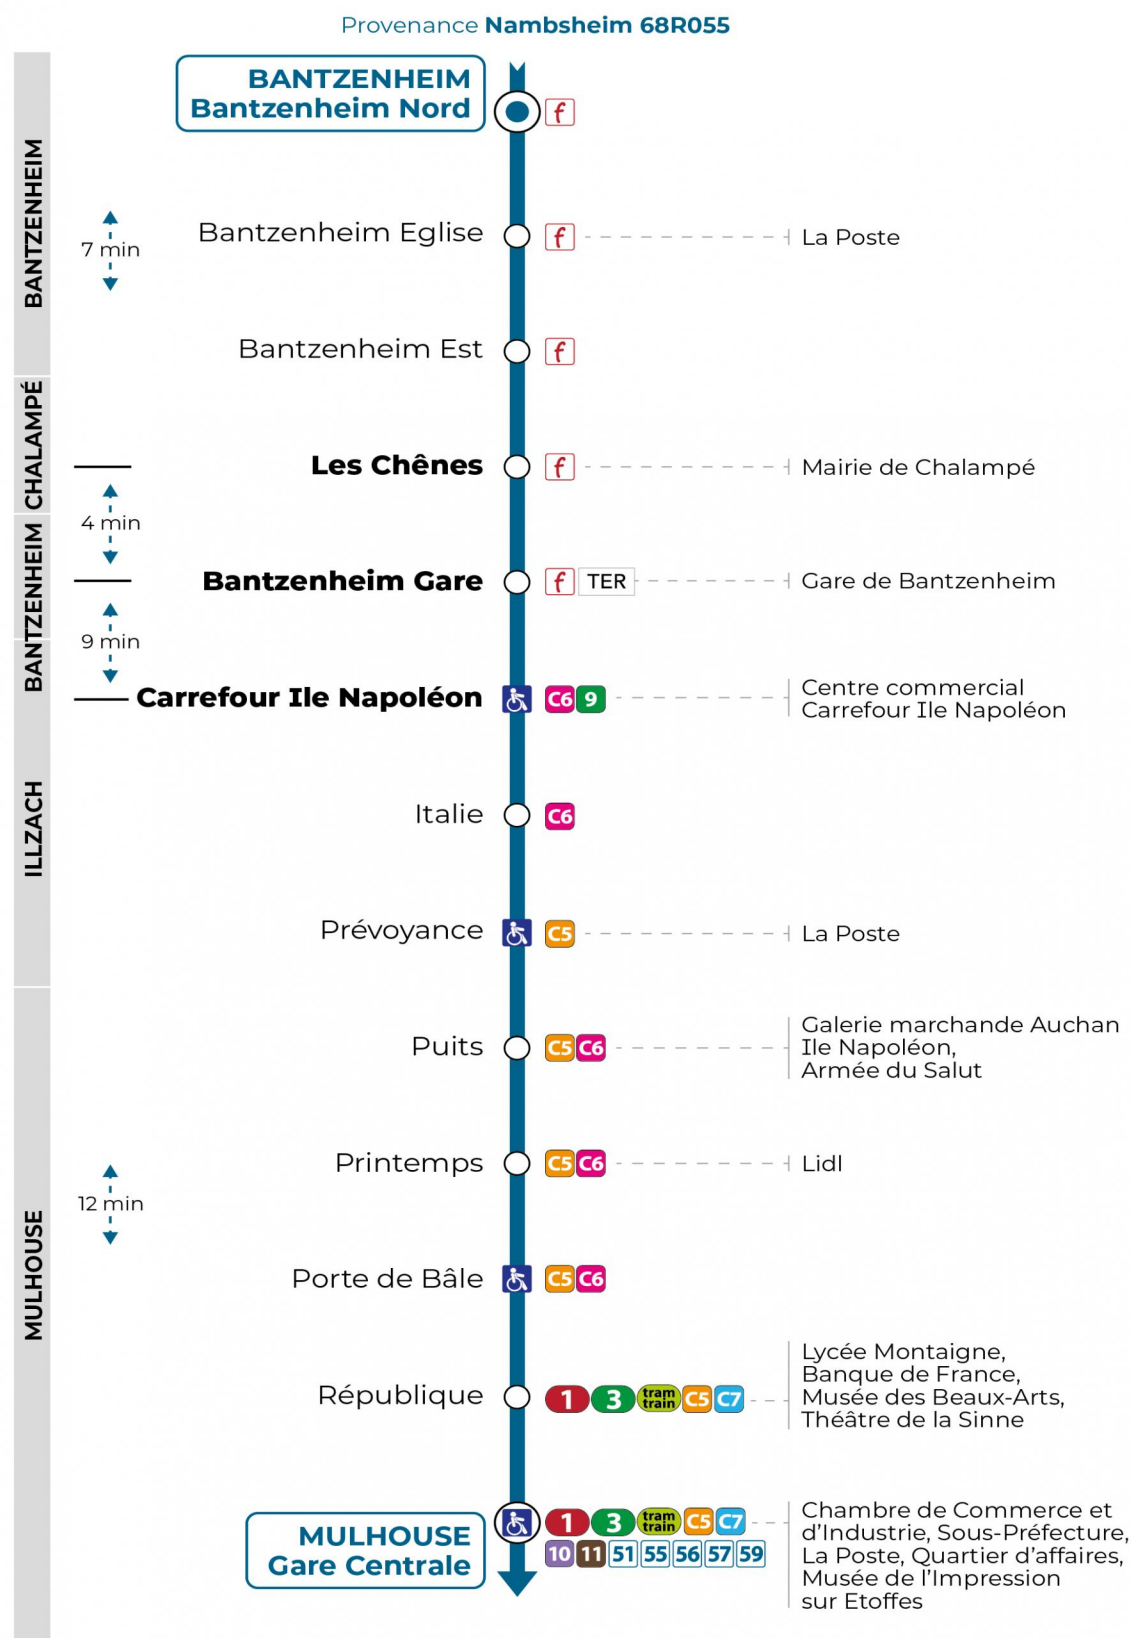

Valables du 2 septembre 2024 au 31 août 2025 inclus

Gültig vom 2. September 2024 bis zum 31. August 2025
Valid from September 2, 2024 to August 31, 2025

Lundi à vendredi en période scolaire

Montag bis Freitag während der Schulzeit
Monday to Friday in school period

7h	8h	9h	10h	11h	12h	13h	14h	15h	16h	17h	18h	19h	20h
21	47						20				02		29

Vacances scolaires

Schulferien / school holidays

du 21 Oct 2024 au 02 Nov 2024
du 23 Déc 2024 au 04 Jan 2025
du 10 Fév 2025 au 22 Fév 2025
du 07 Avr 2025 au 19 Avr 2025
du 30 Mai 2025 au 31 Mai 2025
du 07 Jul 2025 au 30 Aou 2025

Samedi

Samstag
Saturday

7h	8h	9h	10h	11h	12h	13h	14h	15h	16h	17h	18h	19h	20h
19 ^a							20						29
21													

a : Ne circule pas pendant les vacances scolaires

Le plus proche
TABAC LE CADRE NOIR
2 rue de Mulhouse
Riedisheim

Votre bus en direct

Flashez ce QR-Code pour connaître le prochain passage en temps réel

SAE:540

Arrêt accessible

(DCM - Septembre 24)