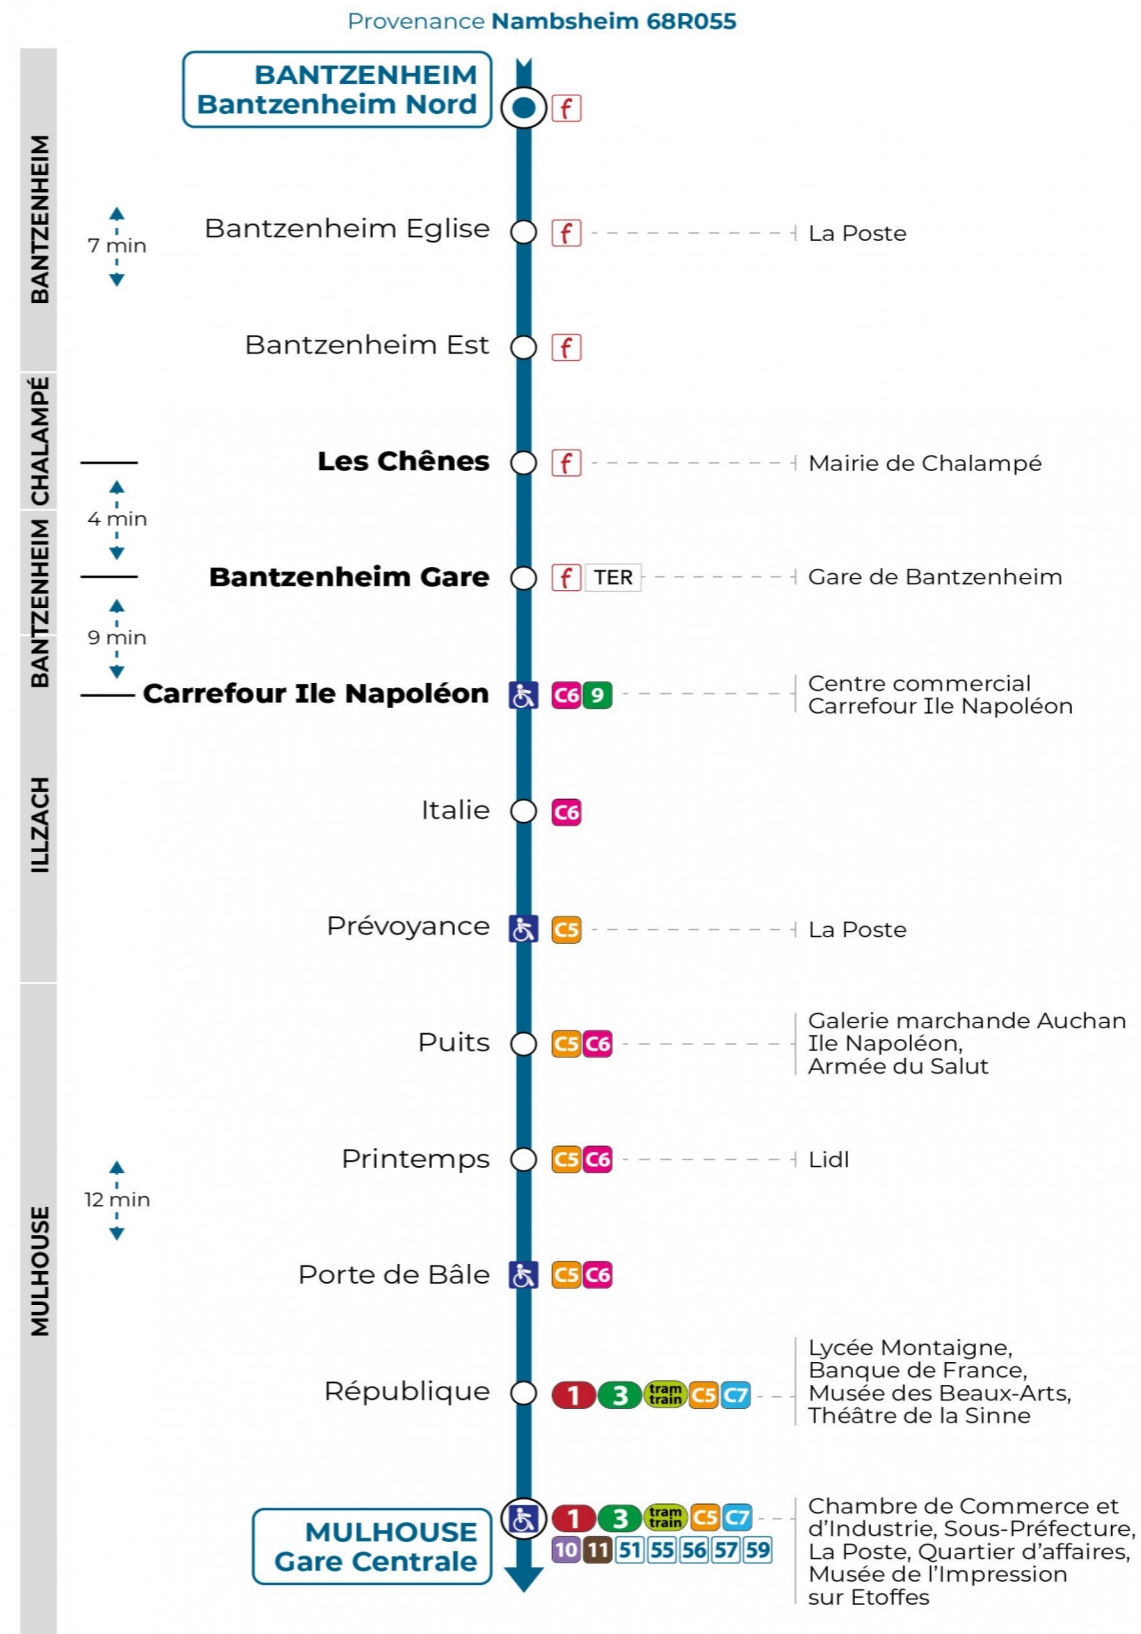

Valables du 2 septembre 2024 au 31 août 2025 inclus

Gültig vom 2. September 2024 bis zum 31. August 2025
Valid from September 2, 2024 to August 31, 2025

Lundi à vendredi en période scolaire

Montag bis Freitag während der Schulzeit
Monday to Friday in school period

7h	8h	9h	10h	11h	12h	13h	14h	15h	16h	17h	18h	19h	20h
21	47						20				02		29

Vacances scolaires

Schulferien / school holidays

du 21 Oct 2024 au 02 Nov 2024
du 23 Déc 2024 au 04 Jan 2025
du 10 Fév 2025 au 22 Fév 2025
du 07 Avr 2025 au 19 Avr 2025
du 30 Mai 2025 au 31 Mai 2025
du 07 Jul 2025 au 30 Aou 2025

Samedi

Samstag
Saturday

7h	8h	9h	10h	11h	12h	13h	14h	15h	16h	17h	18h	19h	20h
19 ^a							20						29
21													

a : Ne circule pas pendant les vacances scolaires

Le plus proche
TABAC PRESSE DROUOT
16 rue de Provence
Mulhouse

Votre bus en direct
Flashez ce QR-Code pour connaître le prochain passage en temps réel

Arrêt accessible