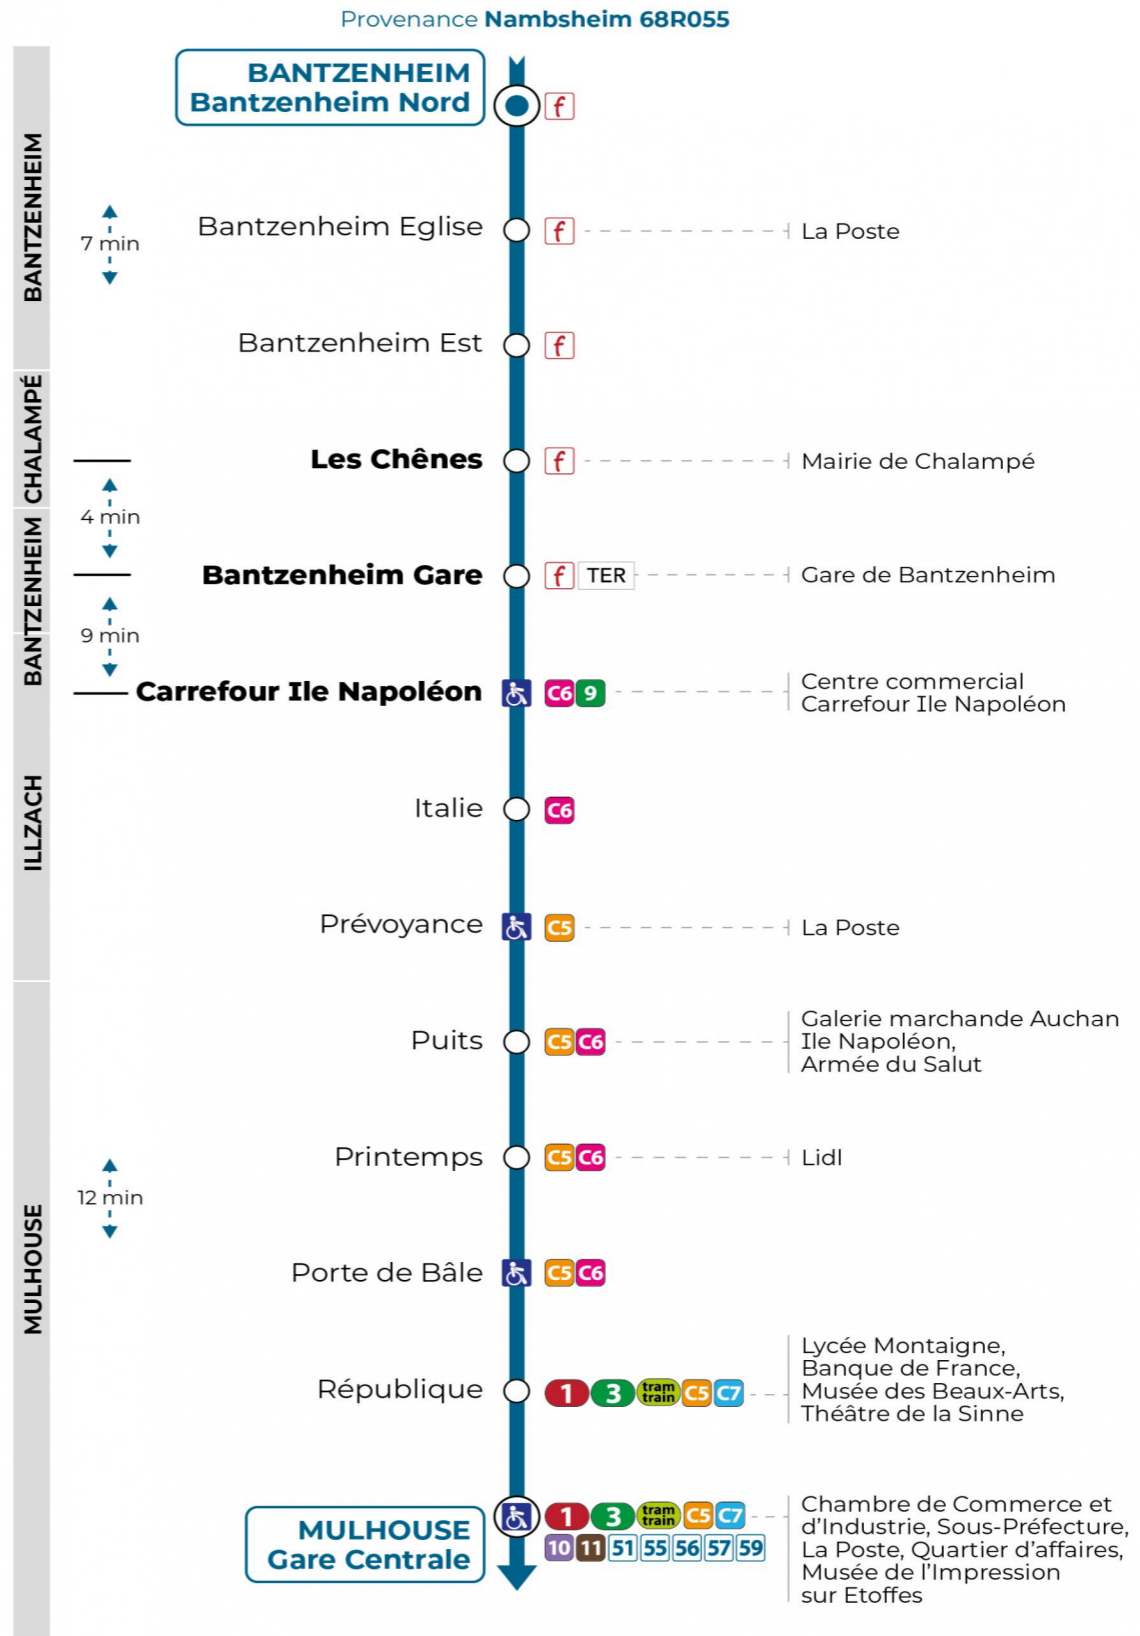

7h	8h	9h	10h	11h	12h	13h	14h	15h	16h	17h	18h	19h	20h
17	45						18				00		27
18													
19													

**Lundi à vendredi en vacances scolaires**

Montag bis Freitag während der Schulferien  
Monday to Friday during school holidays

7h	8h	9h	10h	11h	12h	13h	14h	15h	16h	17h	18h	19h	20h
19	45						18				00		27

**Vacances scolaires**

Schulferien / school holidays

du 21 Oct 2024 au 02 Nov 2024  
du 23 Déc 2024 au 04 Jan 2025  
du 10 Fév 2025 au 22 Fév 2025  
du 07 Avr 2025 au 19 Avr 2025  
du 30 Mai 2025 au 31 Mai 2025  
du 07 Jul 2025 au 30 Aou 2025

**Samedi**

Samstag  
Saturday

7h	8h	9h	10h	11h	12h	13h	14h	15h	16h	17h	18h	19h	20h
17 <sup>a</sup>							18						27
19													

a : Ne circule pas pendant les vacances scolaires

**Le plus proche**  
**TABAC PRESSE DROUOT**  
16 rue de Provence  
Mulhouse

**Votre bus en direct**  
Flashez ce QR-Code pour connaître le prochain passage en temps réel

Arrêt accessible