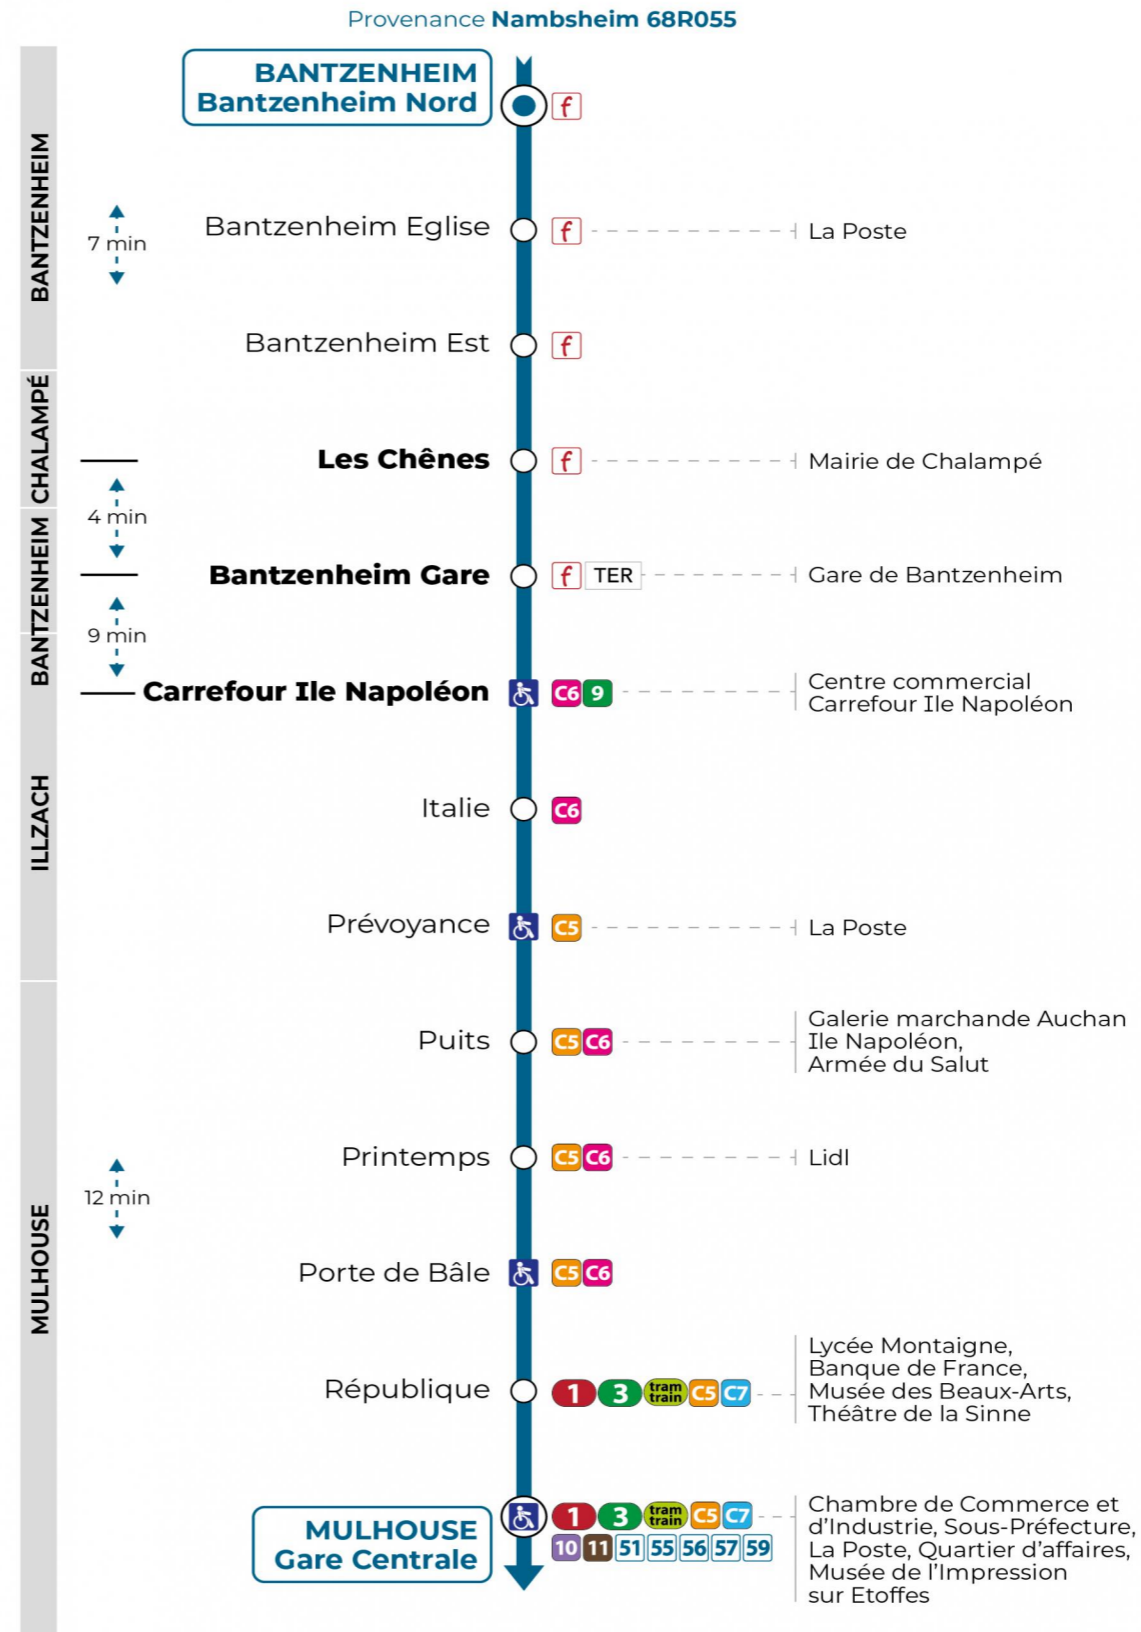

58

arrêt BANTZENHEIM GARE
direction **GARE CENTRALE**

Valables du 2 septembre 2024 au 31 août 2025 inclus

Gültig vom 2. September 2024 bis zum 31. August 2025
Valid from September 2, 2024 to August 31, 2025

Schulferien / school holidays

du 21 Oct 2024 au 02 Nov 2024
du 23 Déc 2024 au 04 Jan 2025
du 10 Fév 2025 au 22 Fév 2025
du 07 Avr 2025 au 19 Avr 2025
du 30 Mai 2025 au 31 Mai 2025
du 07 Jul 2025 au 30 Aou 2025

Samedi

Samstag
Saturday

7h	8h	9h	10h	11h	12h	13h	14h	15h	16h	17h	18h	19h	20h
04 ^a							04						13
06													

a : Ne circule pas pendant les vacances scolaires

Le plus proche
MAGASIN VIVAL
86 rue Principale
Battenheim

Votre bus en direct

Flashez ce QR-Code pour connaître le prochain passage en temps réel

SAE:1149

 Arrêt accessible

(DCM - Septembre 24)