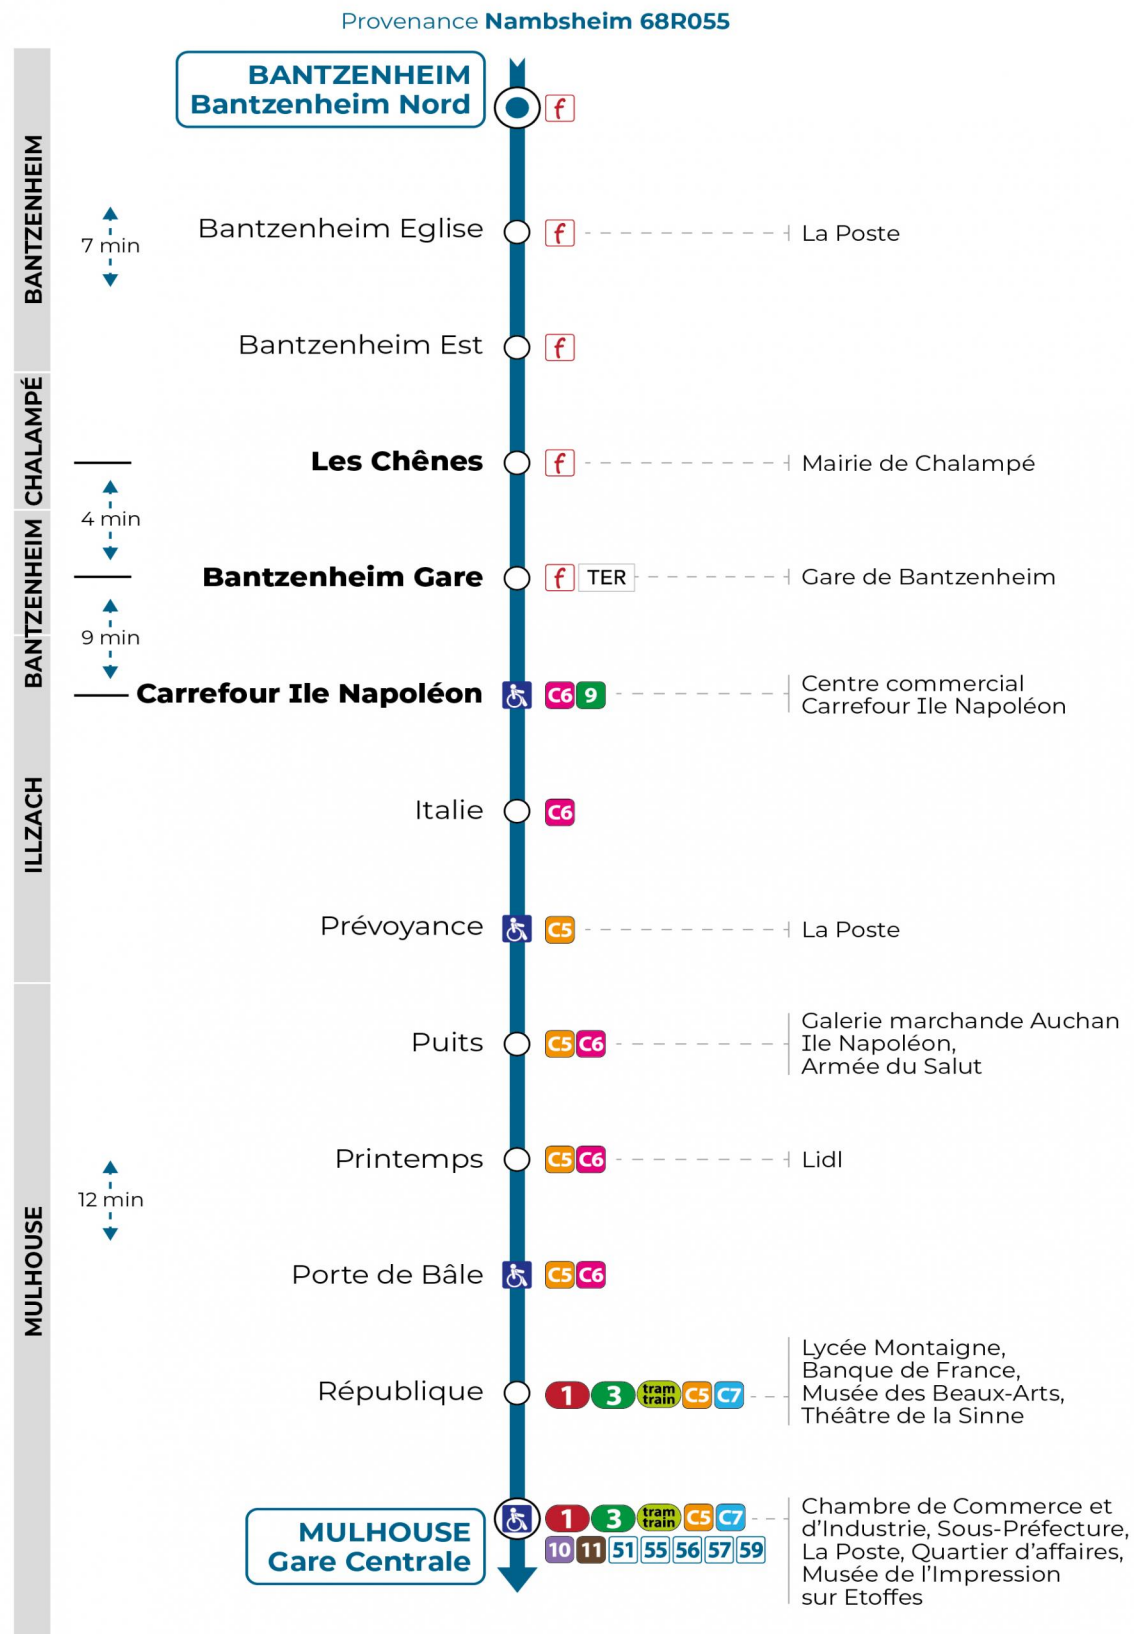

**Vacances scolaires**

Schulferien / school holidays

du 21 Oct 2024 au 02 Nov 2024  
du 23 Déc 2024 au 04 Jan 2025  
du 10 Fév 2025 au 22 Fév 2025  
du 07 Avr 2025 au 19 Avr 2025  
du 30 Mai 2025 au 31 Mai 2025  
du 07 Juil 2025 au 30 Aou 2025

b : Ne dessert pas Les Chênes. Ne circule pas pendant les vacances scolaires

**Le plus proche**  
**MAGASIN VIVAL**  
86 rue Principale  
Battenheim

**Votre bus en direct**

Flashez ce QR-Code pour  
connaître le prochain  
passage en temps réel

# arrêt **BANTZENHEIM EST**

## Valables du 2 septembre 2024 au 31 août 2025 inclus

Gültig vom 2. September 2024 bis zum 31. August 2025  
Valid from September 2, 2024 to August 31, 2025

**Depuis l'arrêt «BANTZENHEIM EST», vous pouvez rejoindre les arrêts :  
CARREFOUR ILE NAPOLEON, REPUBLIQUE, GARE CENTRALE, HOPITAL  
E.MULLER, COMMANDERIE**