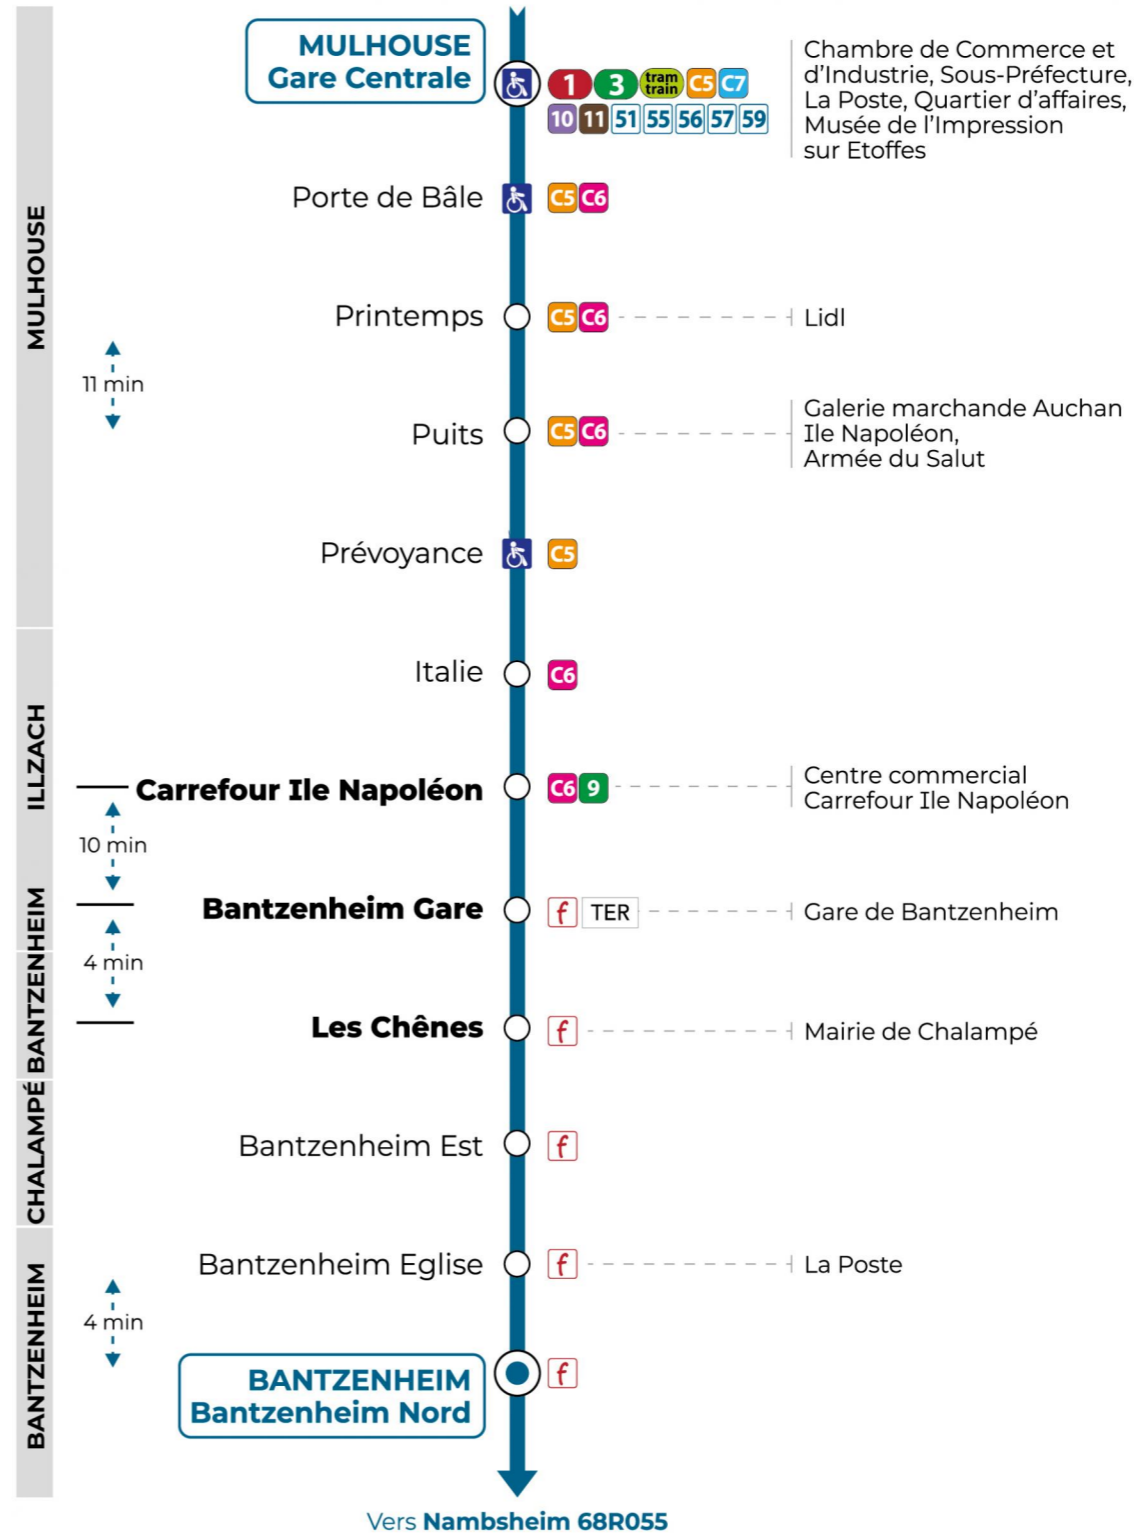

a : Ne circule pas le mercredi

Lundi à vendredi en vacances scolaires

Montag bis Freitag während der Schulferien
Monday to Friday during school holidays

| 6h | 7h | 8h | 9h | 10h | 11h | 12h | 13h | 14h | 15h | 16h | 17h | 18h | 19h |
|----|----|----|----|-----|-----|-----|-----|-----|-----|-----|-----|-----|-----|
| 24 | | | | | | | 00 | | | | | 01 | 09 |

Vacances scolaires

Schulferien / school holidays

du 21 Oct 2024 au 02 Nov 2024
du 23 Déc 2024 au 04 Jan 2025
du 10 Fév 2025 au 22 Fév 2025
du 07 Avr 2025 au 19 Avr 2025
du 30 Mai 2025 au 31 Mai 2025
du 07 Juil 2025 au 30 Aou 2025

Samedi

Samstag
Saturday

| 6h | 7h | 8h | 9h | 10h | 11h | 12h | 13h | 14h | 15h | 16h | 17h | 18h | 19h |
|----|----|----|----|-----|-----|-----|-----|-----|-----|-----|-----|-----|-----|
| 24 | | | | | | | 00 | | | | | | 09 |

Le plus proche
MAGASIN VIVAL
86 rue Principale
Bantzenheim

Votre bus en direct

Flashez ce QR-Code pour connaître le prochain passage en temps réel

 Arrêt accessible

(DCM - Septembre 2024)