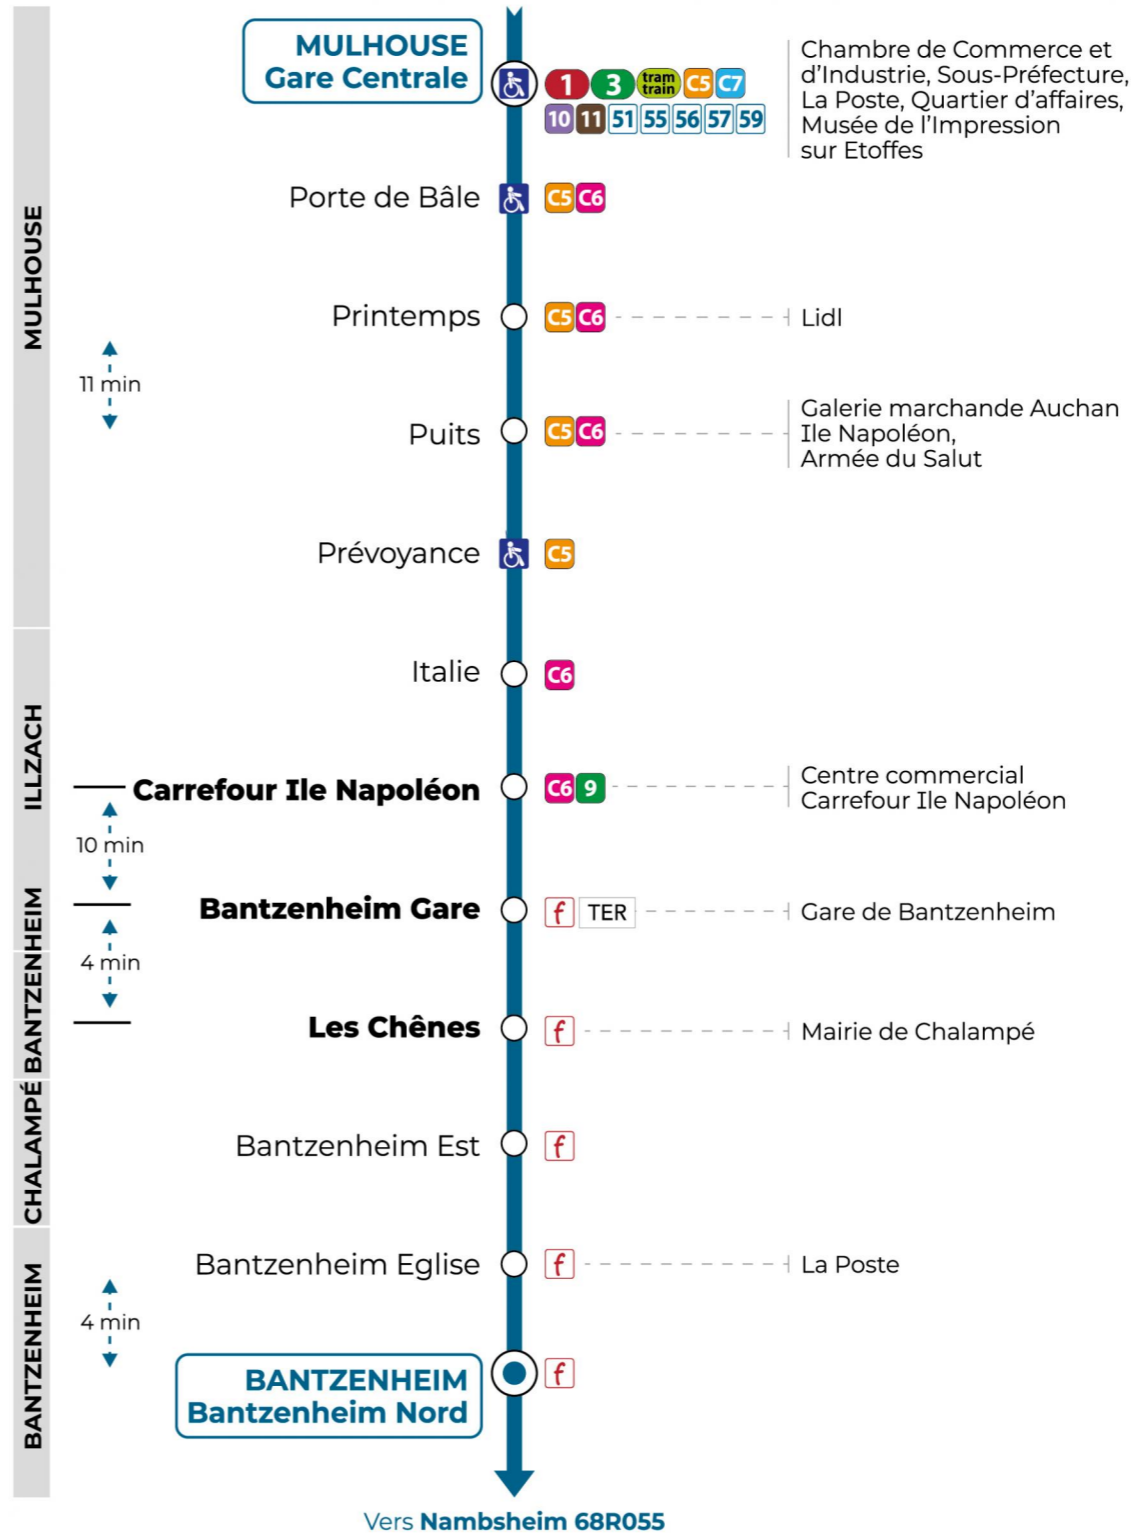

58

arrêt BANTZENHEIM EST
direction **BANTZENHEIM NORD**

Valables du 2 septembre 2024 au 31 août 2025 inclus

Gültig vom 2. September 2024 bis zum 31. August 2025
Valid from September 2, 2024 to August 31, 2025

Lundi à vendredi en vacances scolaires

Montag bis Freitag während der Schulferien
Monday to Friday during school holidays

6h	7h	8h	9h	10h	11h	12h	13h	14h	15h	16h	17h	18h	19h
23						59					59		07

Vacances scolaires

Schulferien / school holidays

du 21 Oct 2024 au 02 Nov 2024
du 23 Déc 2024 au 04 Jan 2025
du 10 Fév 2025 au 22 Fév 2025
du 07 Avr 2025 au 19 Avr 2025
du 30 Mai 2025 au 31 Mai 2025
du 07 Juil 2025 au 30 Aou 2025

Samedi

Samstag
Saturday

6h	7h	8h	9h	10h	11h	12h	13h	14h	15h	16h	17h	18h	19h
23						59							07

Le plus proche
MAGASIN VIVAL
86 rue Principale
Battenheim

Votre bus en direct

Flashez ce QR-Code pour connaître le prochain passage en temps réel