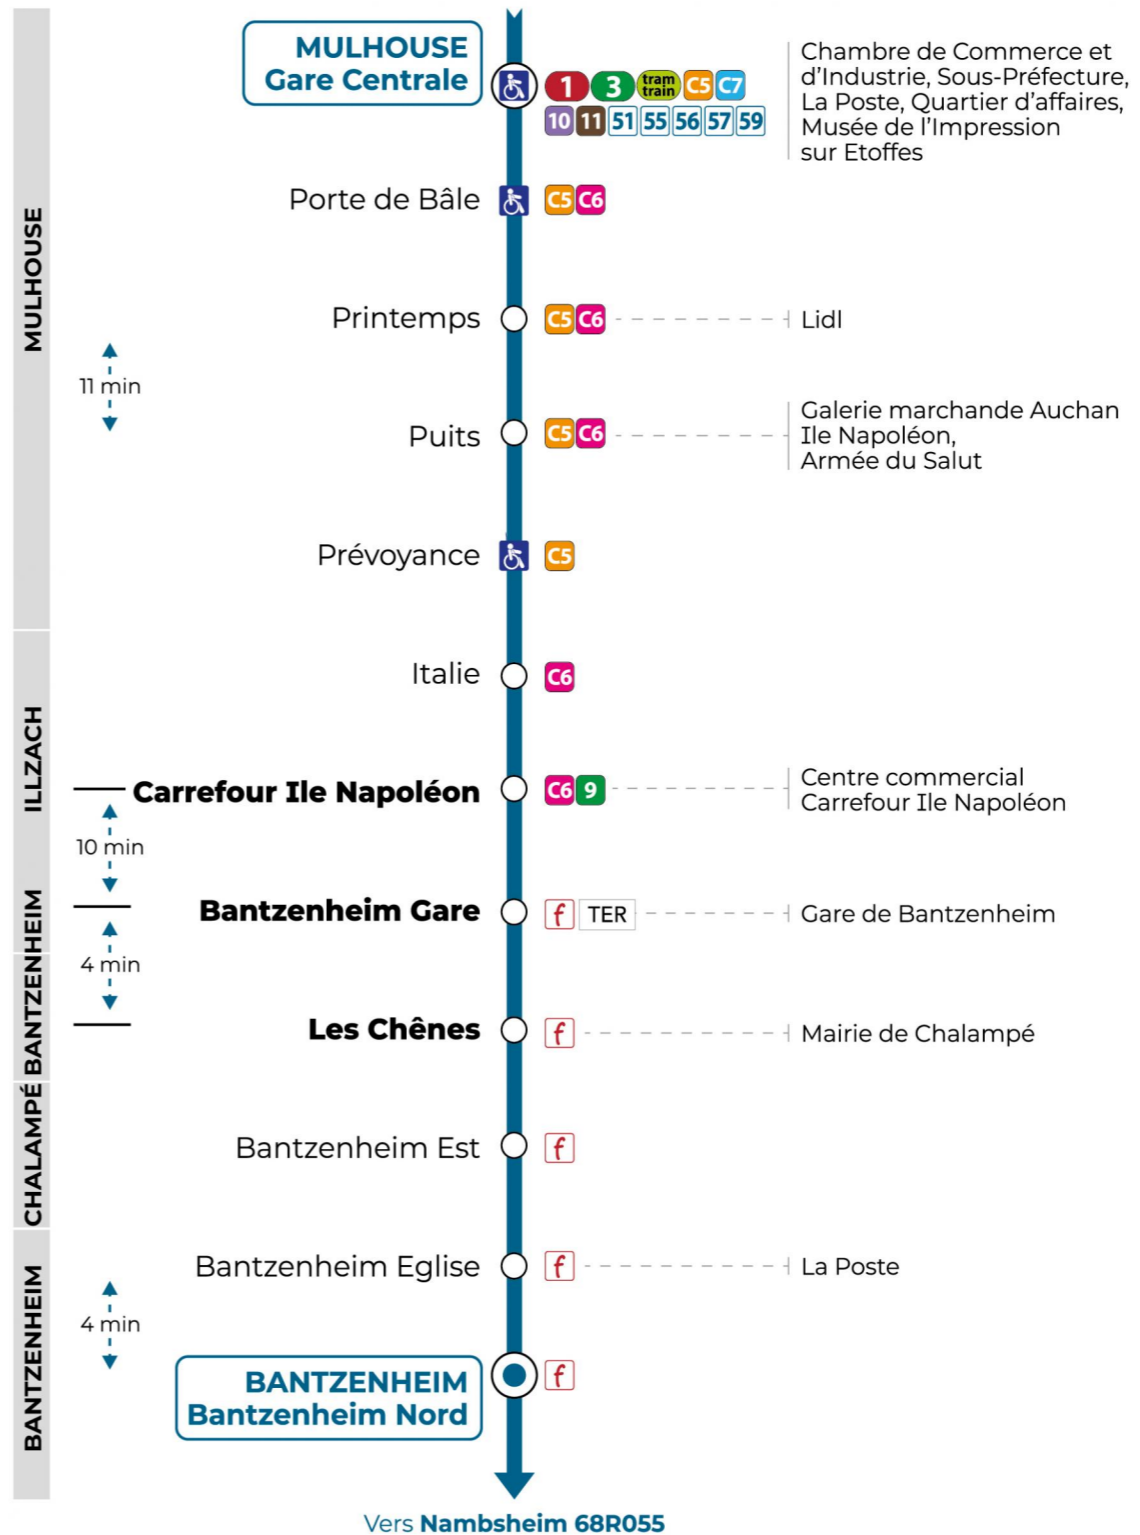

58

arrêt CARREFOUR ILE NAPOLEON
direction **BANTZENHEIM NORD**

Valables du 2 septembre 2024 au 31 août 2025 inclus

Gültig vom 2. September 2024 bis zum 31. August 2025
Valid from September 2, 2024 to August 31, 2025

Lundi à vendredi en période scolaire

Montag bis Freitag während der Schulzeit
Monday to Friday in school period

6h	7h	8h	9h	10h	11h	12h	13h	14h	15h	16h	17h	18h
08						44				49	42	38 ^a 50

a : Ne circule pas le mercredi

Schulferien / school holidays

du 21 Oct 2024 au 02 Nov 2024
du 23 Déc 2024 au 04 Jan 2025
du 10 Fév 2025 au 22 Fév 2025
du 07 Avr 2025 au 19 Avr 2025
du 30 Mai 2025 au 31 Mai 2025
du 07 Juil 2025 au 30 Aou 2025

Samedi

Samstag
Saturday

6h	7h	8h	9h	10h	11h	12h	13h	14h	15h	16h	17h	18h
08						44						50

Le plus proche
TABAC LE TOTEM
14 rue Berne
Illzach

Votre bus en direct

Flashez ce QR-Code pour connaître le prochain passage en temps réel