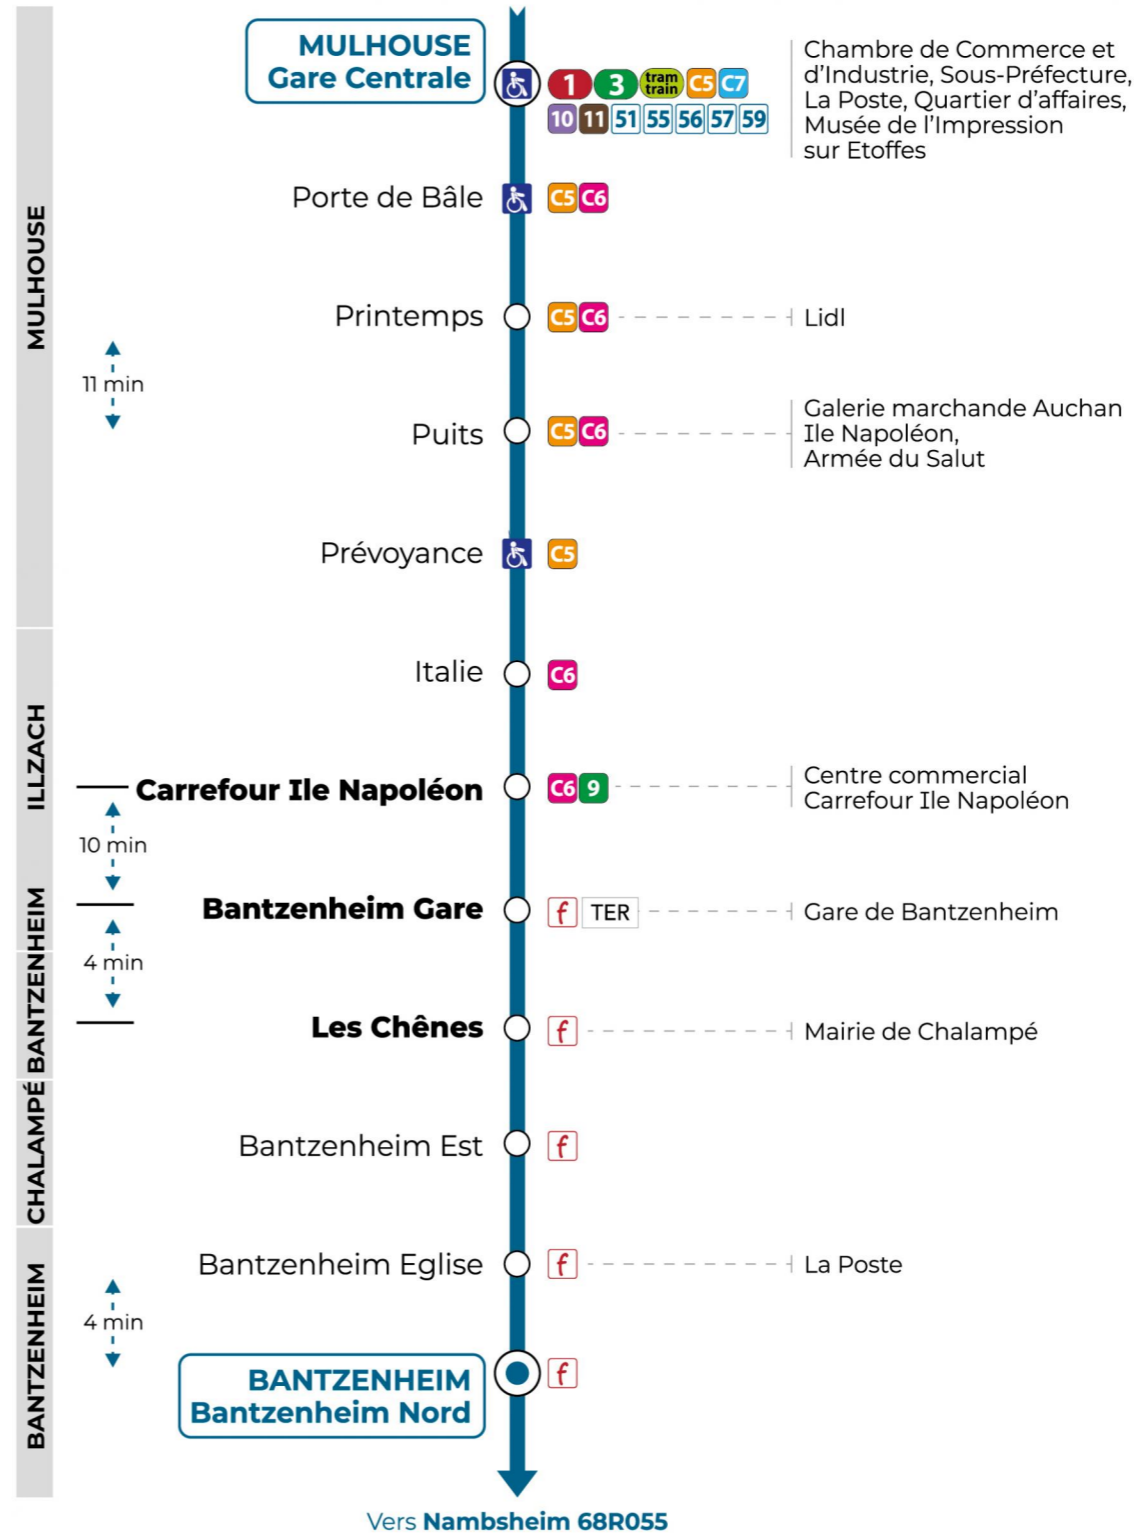

58**arrêt ITALIE**
direction **BANTZENHEIM NORD****Valables du 2 septembre 2024 au 31 août 2025 inclus**Gültig vom 2. September 2024 bis zum 31. August 2025
Valid from September 2, 2024 to August 31, 2025**Lundi à vendredi en période scolaire**Montag bis Freitag während der Schulzeit
Monday to Friday in school period

6h	7h	8h	9h	10h	11h	12h	13h	14h	15h	16h	17h	18h
05						41				46	36	36 ^a
												44

a : Ne circule pas le mercredi

Lundi à vendredi en vacances scolairesMontag bis Freitag während der Schulferien
Monday to Friday during school holidays

6h	7h	8h	9h	10h	11h	12h	13h	14h	15h	16h	17h	18h
05						41					36	44

Vacances scolaires

Schulferien / school holidays

du 21 Oct 2024 au 02 Nov 2024
 du 23 Déc 2024 au 04 Jan 2025
 du 10 Fév 2025 au 22 Fév 2025
 du 07 Avr 2025 au 19 Avr 2025
 du 30 Mai 2025 au 31 Mai 2025
 du 07 Juil 2025 au 30 Aou 2025

SamediSamstag
Saturday

6h	7h	8h	9h	10h	11h	12h	13h	14h	15h	16h	17h	18h
05						41						44

Le plus proche
TABAC PRESSE DROUOT
 16 rue de Provence
 Mulhouse

Votre bus en directFlashez ce QR-Code pour
connaître le prochain
passage en temps réel