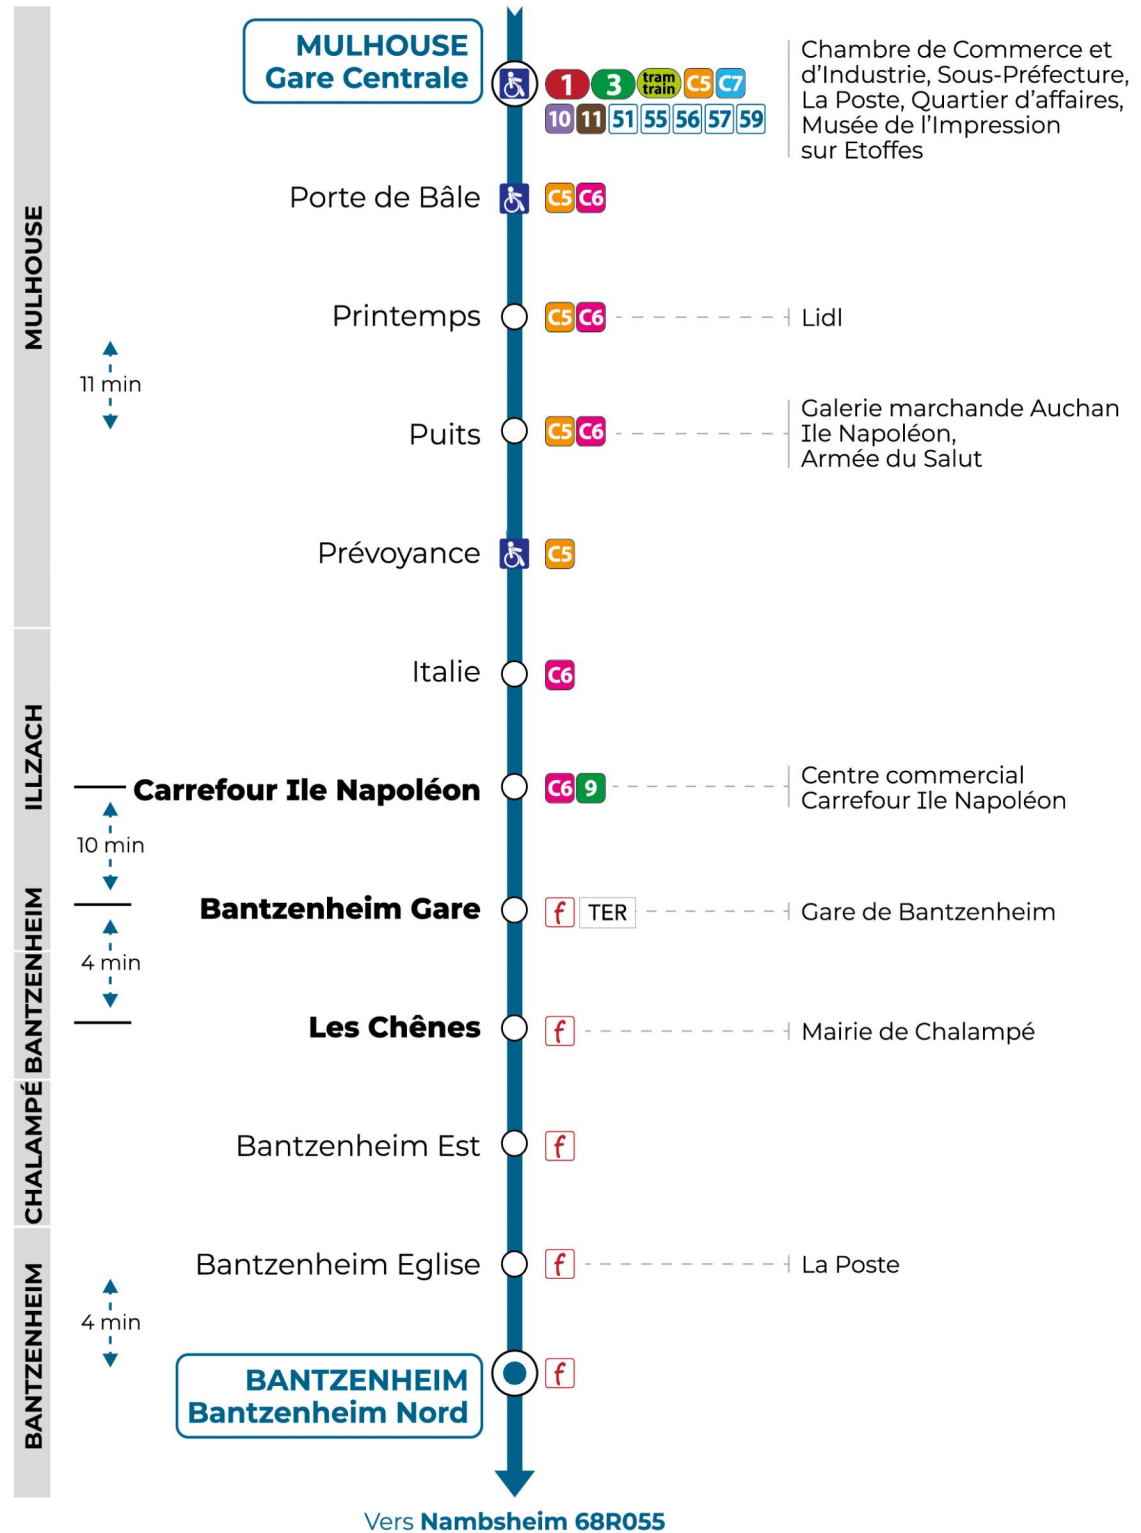

**Valables du 2 septembre 2024 au 31 août 2025 inclus**

Gültig vom 2. September 2024 bis zum 31. August 2025  
Valid from September 2, 2024 to August 31, 2025

**Lundi à vendredi en période scolaire**

Montag bis Freitag während der Schulzeit  
Monday to Friday in school period

6h	7h	8h	9h	10h	11h	12h	13h	14h	15h	16h	17h	18h
02						38				43	33	33 <sup>a</sup> 41

a : Ne circule pas le mercredi

**Lundi à vendredi en vacances scolaires**

Montag bis Freitag während der Schulferien  
Monday to Friday during school holidays

6h	7h	8h	9h	10h	11h	12h	13h	14h	15h	16h	17h	18h
02						38					33	41

**Vacances scolaires**

Schulferien / school holidays

du 21 Oct 2024 au 02 Nov 2024  
du 23 Déc 2024 au 04 Jan 2025  
du 10 Fév 2025 au 22 Fév 2025  
du 07 Avr 2025 au 19 Avr 2025  
du 30 Mai 2025 au 31 Mai 2025  
du 07 Juil 2025 au 30 Aou 2025

**Samedi**

Samstag  
Saturday

6h	7h	8h	9h	10h	11h	12h	13h	14h	15h	16h	17h	18h
02						38						41

**Le plus proche**  
TABAC PRESSE  
DROUOT  
16 rue de Provence  
Mulhouse

**Votre bus en direct**  
Flashez ce QR-Code pour connaître le prochain passage en temps réel