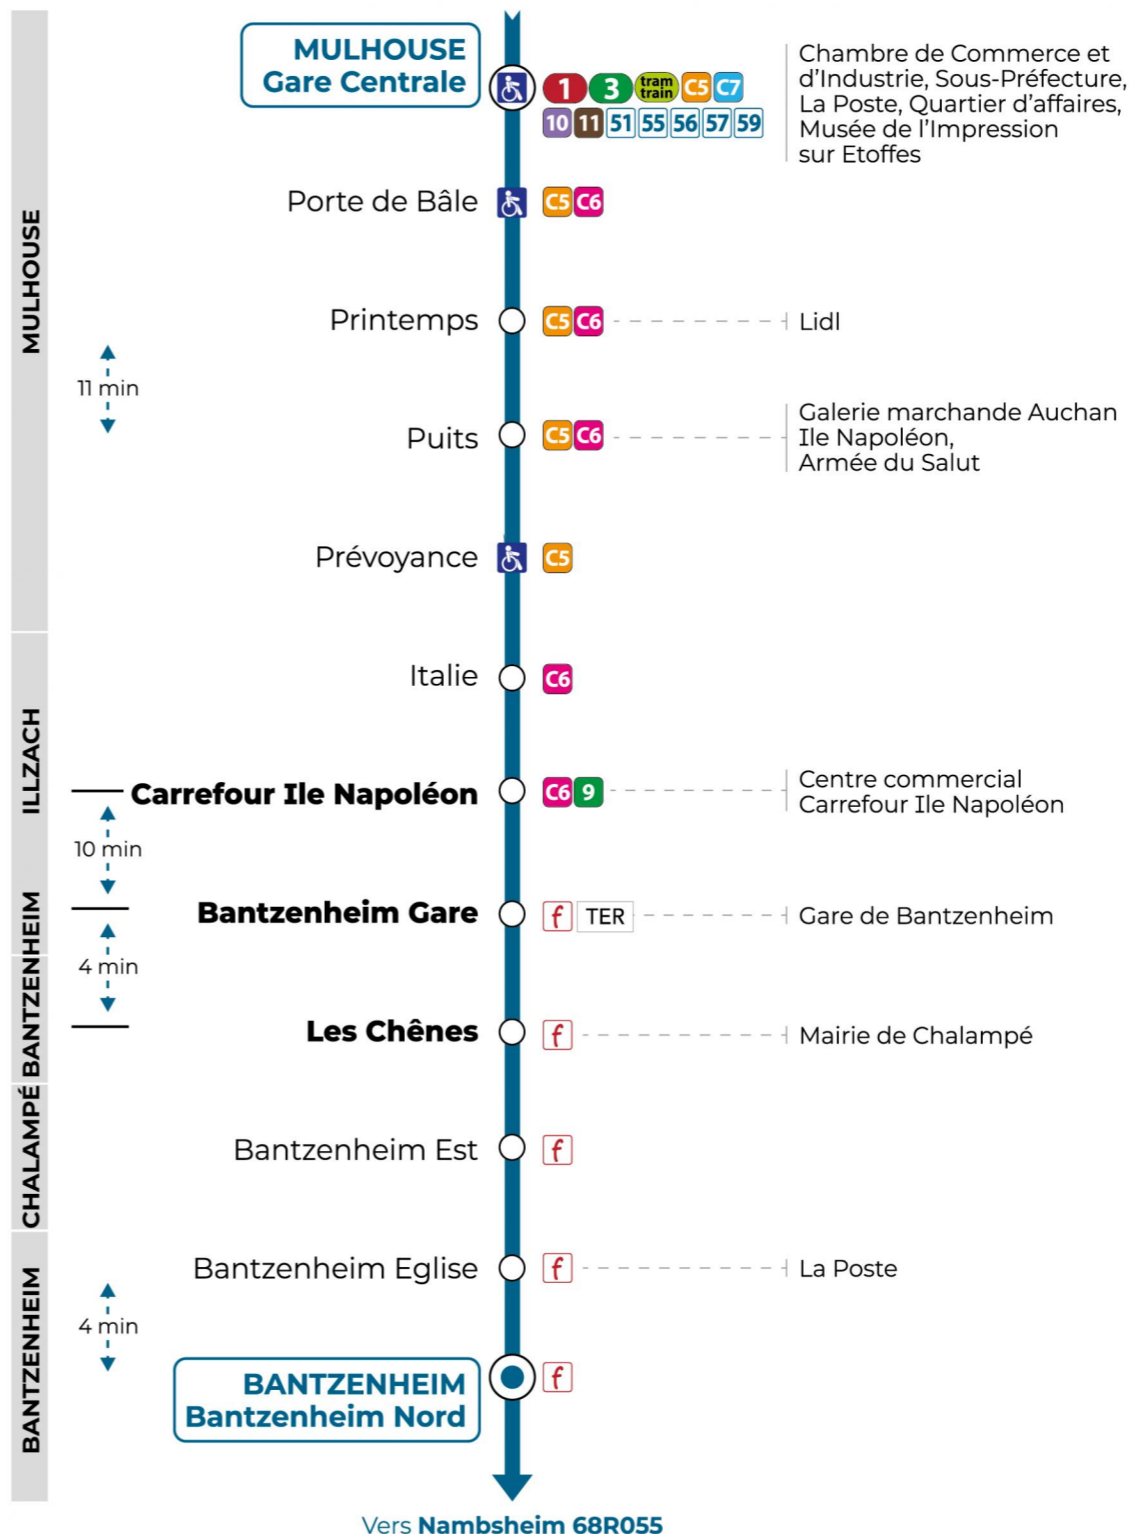

**Valables du 2 septembre 2024 au 31 août 2025 inclus**

Gültig vom 2. September 2024 bis zum 31. August 2025  
Valid from September 2, 2024 to August 31, 2025

**Lundi à vendredi en période scolaire**

Montag bis Freitag während der Schulzeit  
Monday to Friday in school period

6h	7h	8h	9h	10h	11h	12h	13h	14h	15h	16h	17h	18h
02						38				43	33	33 <sup>a</sup> 41

a : Ne circule pas le mercredi

**Lundi à vendredi en vacances scolaires**

Montag bis Freitag während der Schulferien  
Monday to Friday during school holidays

6h	7h	8h	9h	10h	11h	12h	13h	14h	15h	16h	17h	18h
02						38					33	41

**Vacances scolaires**

Schulferien / school holidays

du 21 Oct 2024 au 02 Nov 2024  
du 23 Déc 2024 au 04 Jan 2025  
du 10 Fév 2025 au 22 Fév 2025  
du 07 Avr 2025 au 19 Avr 2025  
du 30 Mai 2025 au 31 Mai 2025  
du 07 Juil 2025 au 30 Aou 2025

**Samedi**

Samstag  
Saturday

6h	7h	8h	9h	10h	11h	12h	13h	14h	15h	16h	17h	18h
02						38						41

**Le plus proche**  
**TABAC LE CADRE NOIR**  
2 rue de Mulhouse  
Riedisheim

**Votre bus en direct**

Flashez ce QR-Code pour connaître le prochain passage en temps réel