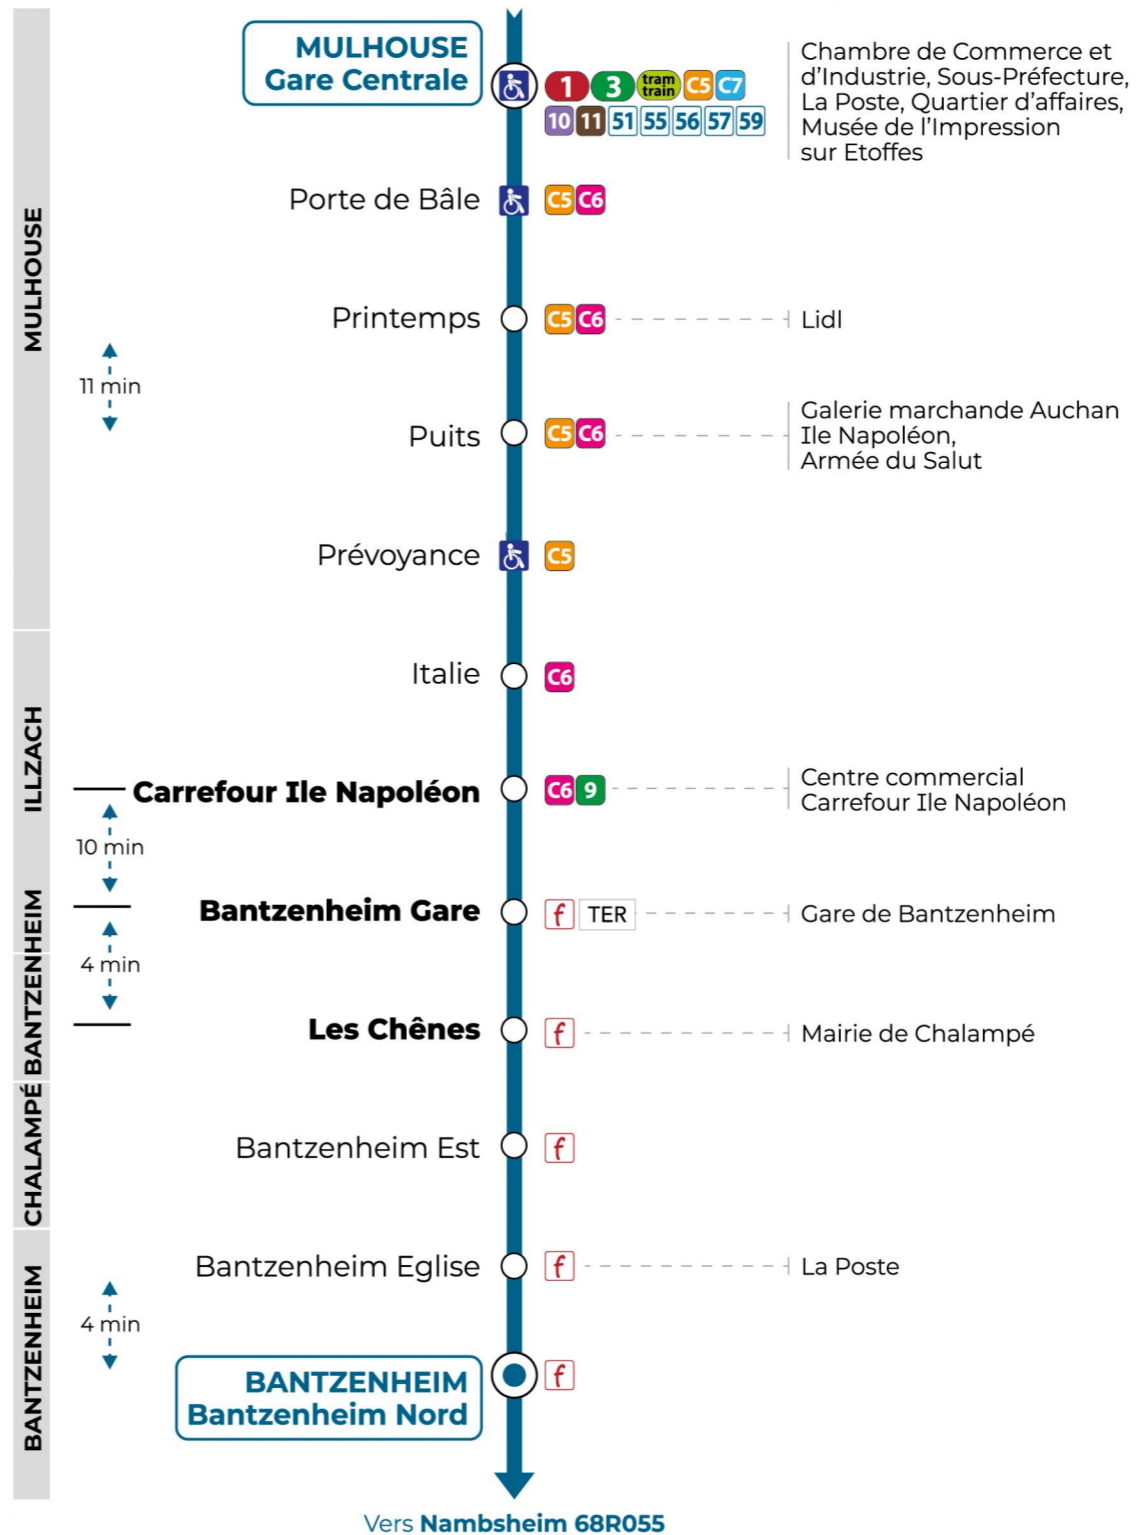

**Valables du 2 septembre 2024 au 31 août 2025 inclus**

Gültig vom 2. September 2024 bis zum 31. August 2025  
Valid from September 2, 2024 to August 31, 2025

**Lundi à vendredi en période scolaire**

Montag bis Freitag während der Schulzeit  
Monday to Friday in school period

6h	7h	8h	9h	10h	11h	12h	13h	14h	15h	16h	17h	18h
01						37				42	32	32 <sup>a</sup> 40

a : Ne circule pas le mercredi

**Lundi à vendredi en vacances scolaires**

Montag bis Freitag während der Schulferien  
Monday to Friday during school holidays

6h	7h	8h	9h	10h	11h	12h	13h	14h	15h	16h	17h	18h
01						37					32	40

**Vacances scolaires**

Schulferien / school holidays

du 21 Oct 2024 au 02 Nov 2024  
du 23 Déc 2024 au 04 Jan 2025  
du 10 Fév 2025 au 22 Fév 2025  
du 07 Avr 2025 au 19 Avr 2025  
du 30 Mai 2025 au 31 Mai 2025  
du 07 Juil 2025 au 30 Aou 2025

**Samedi**

Samstag  
Saturday

6h	7h	8h	9h	10h	11h	12h	13h	14h	15h	16h	17h	18h
01						37						40

**Le plus proche**  
**TABAC LE CADRE NOIR**  
2 rue de Mulhouse  
Riedisheim

**Votre bus en direct**

Flashez ce QR-Code pour connaître le prochain passage en temps réel