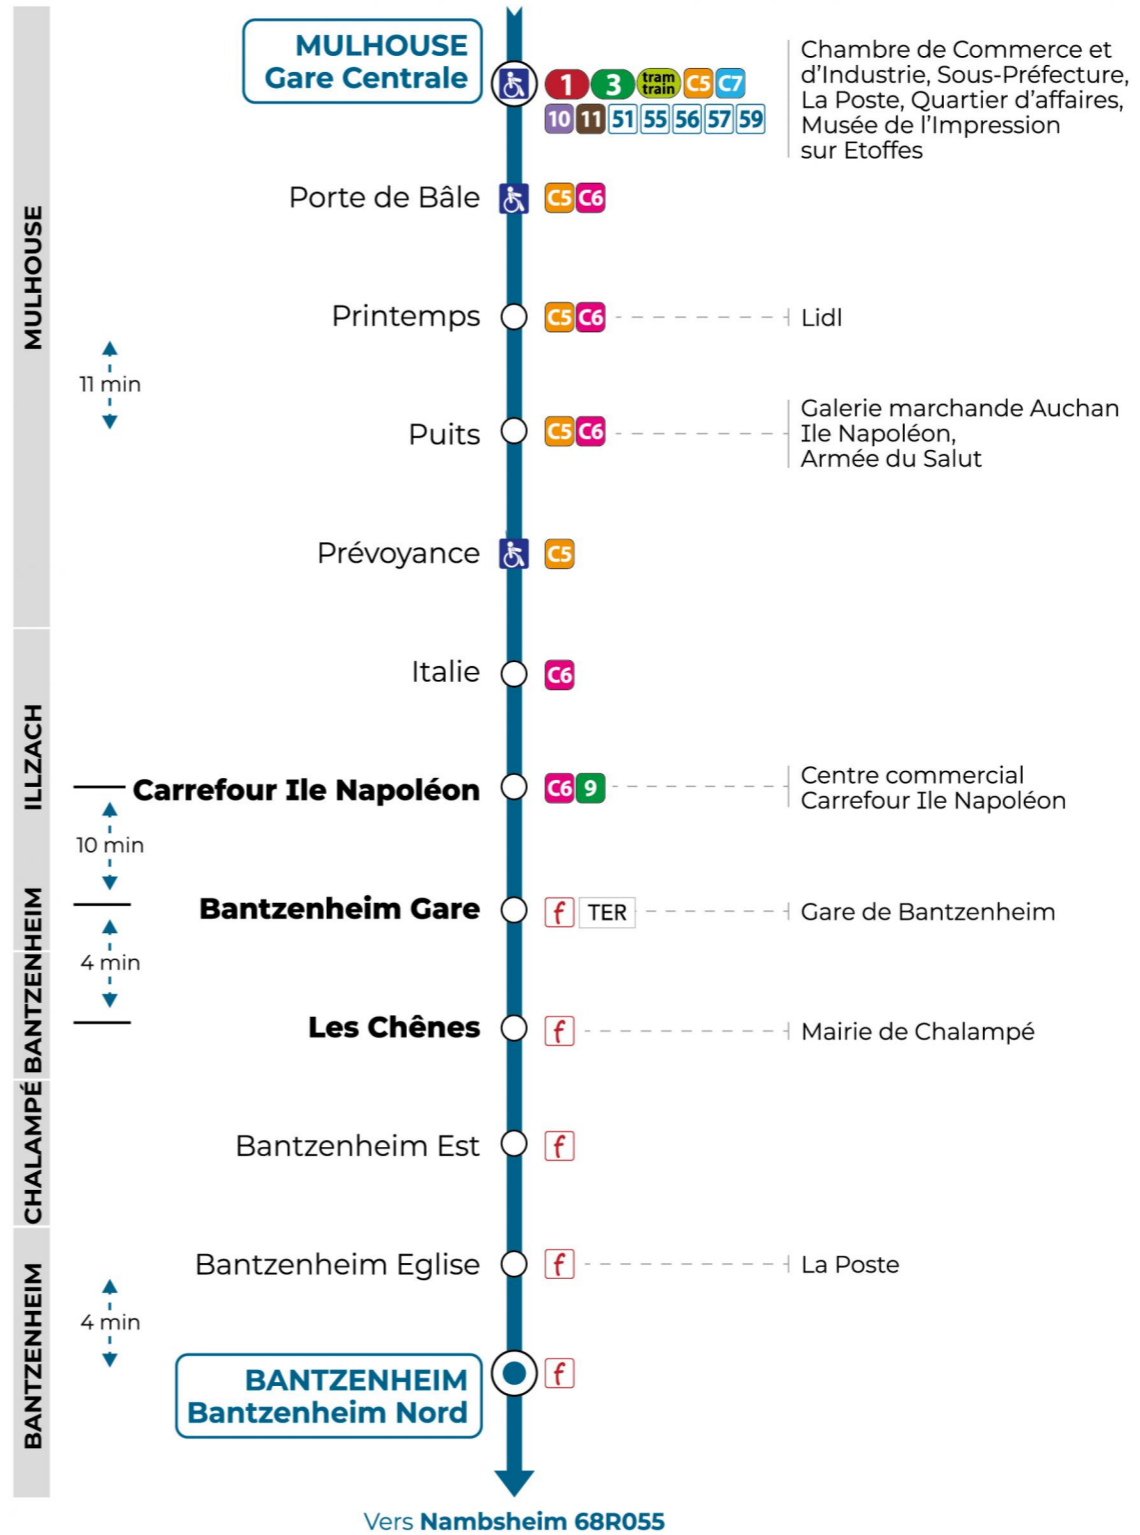

58

arrêt **PORTE DE BALE**
direction **BANTZENHEIM NORD**

Valables du 2 septembre 2024 au 31 août 2025 inclus

Gültig vom 2. September 2024 bis zum 31. August 2025
Valid from September 2, 2024 to August 31, 2025

Lundi à vendredi en vacances scolaires

Montag bis Freitag während der Schulferien
Monday to Friday during school holidays

6h	7h	8h	9h	10h	11h	12h	13h	14h	15h	16h	17h	18h
01						37					32	40

Vacances scolaires

Schulferien / school holidays

du 21 Oct 2024 au 02 Nov 2024
du 23 Déc 2024 au 04 Jan 2025
du 10 Fév 2025 au 22 Fév 2025
du 07 Avr 2025 au 19 Avr 2025
du 30 Mai 2025 au 31 Mai 2025
du 07 Juil 2025 au 30 Aou 2025

Samedi

Samstag
Saturday

6h	7h	8h	9h	10h	11h	12h	13h	14h	15h	16h	17h	18h
01						37						40

Le plus proche
Agence Soléa Porte Jeune

Votre bus en direct

Flashez ce QR-Code pour connaître le prochain passage en temps réel