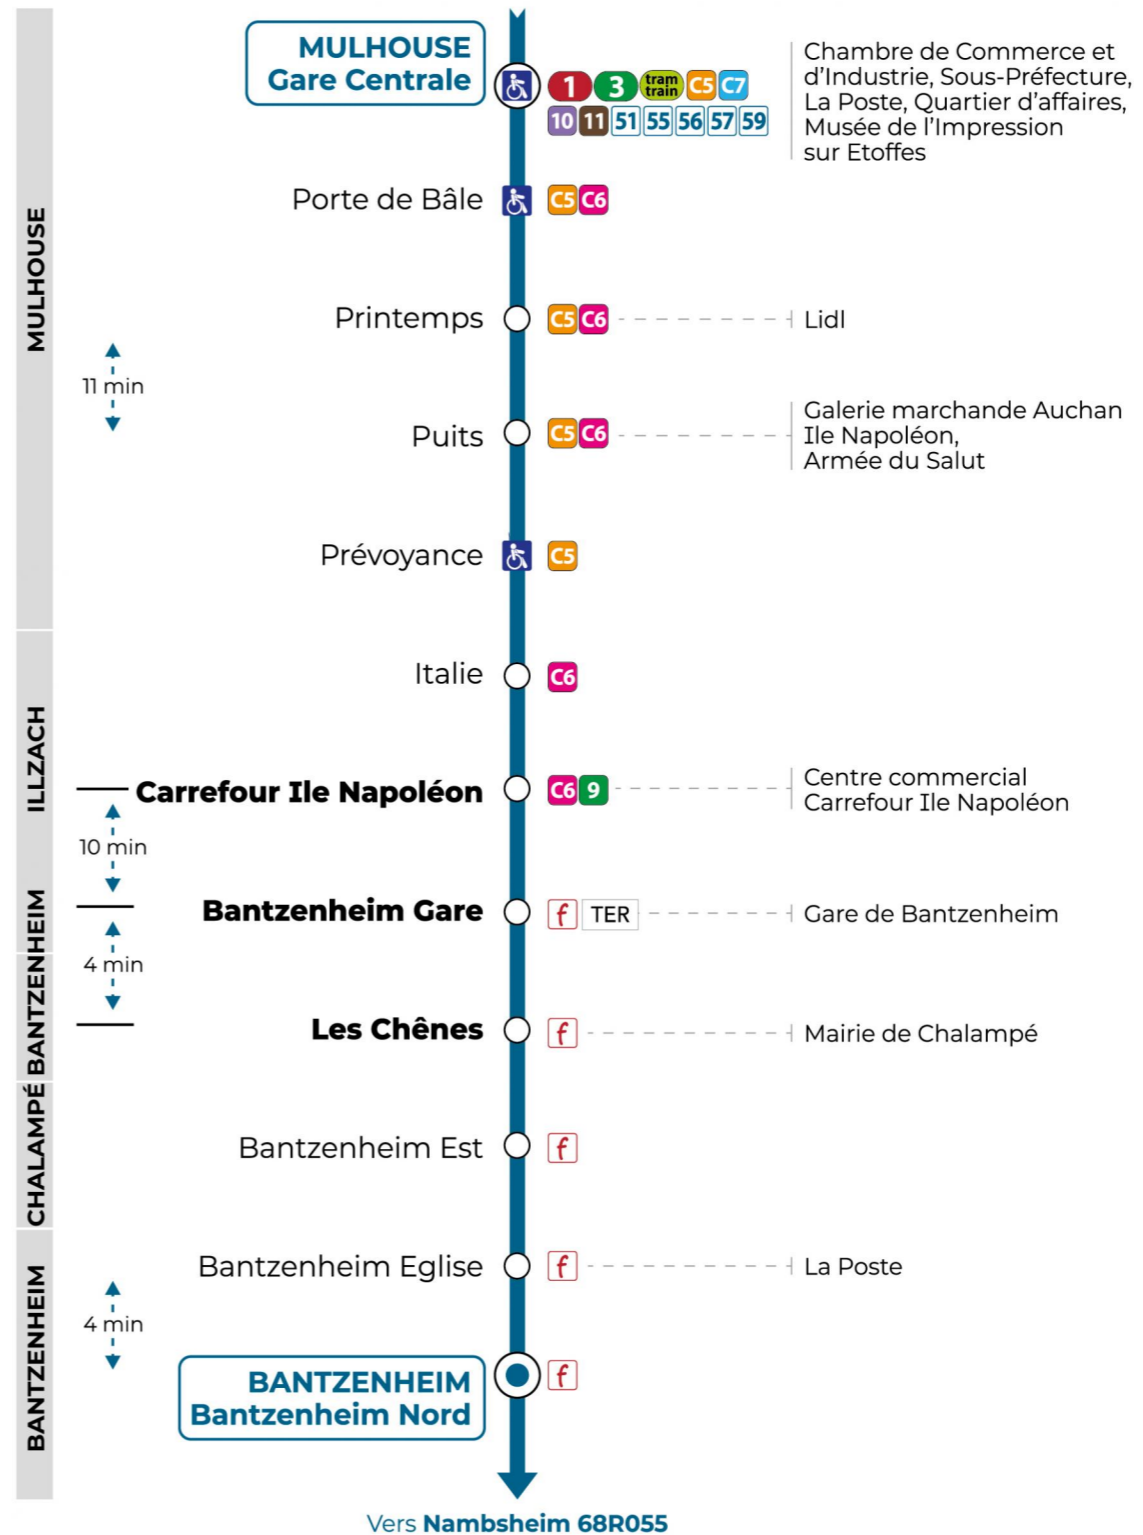

58**arrêt GARE CENTRALE**
direction **BANTZENHEIM NORD****Valables du 2 septembre 2024 au 31 août 2025 inclus**Gültig vom 2. September 2024 bis zum 31. August 2025
Valid from September 2, 2024 to August 31, 2025**Lundi à vendredi en période scolaire**Montag bis Freitag während der Schulzeit
Monday to Friday in school period

5h	6h	7h	8h	9h	10h	11h	12h	13h	14h	15h	16h	17h	18h
59							34				40	29	30 ^a 37

a : Ne circule pas le mercredi

Lundi à vendredi en vacances scolairesMontag bis Freitag während der Schulferien
Monday to Friday during school holidays

5h	6h	7h	8h	9h	10h	11h	12h	13h	14h	15h	16h	17h	18h
59							34					29	37

Vacances scolaires

Schulferien / school holidays

du 21 Oct 2024 au 02 Nov 2024
 du 23 Déc 2024 au 04 Jan 2025
 du 10 Fév 2025 au 22 Fév 2025
 du 07 Avr 2025 au 19 Avr 2025
 du 30 Mai 2025 au 31 Mai 2025
 du 07 Juil 2025 au 30 Aou 2025

SamediSamstag
Saturday

5h	6h	7h	8h	9h	10h	11h	12h	13h	14h	15h	16h	17h	18h
59							34						37

Le plus proche
 Agence Soléa Porte Jeune

Votre bus en direct

Flashez ce QR-Code pour connaître le prochain passage en temps réel