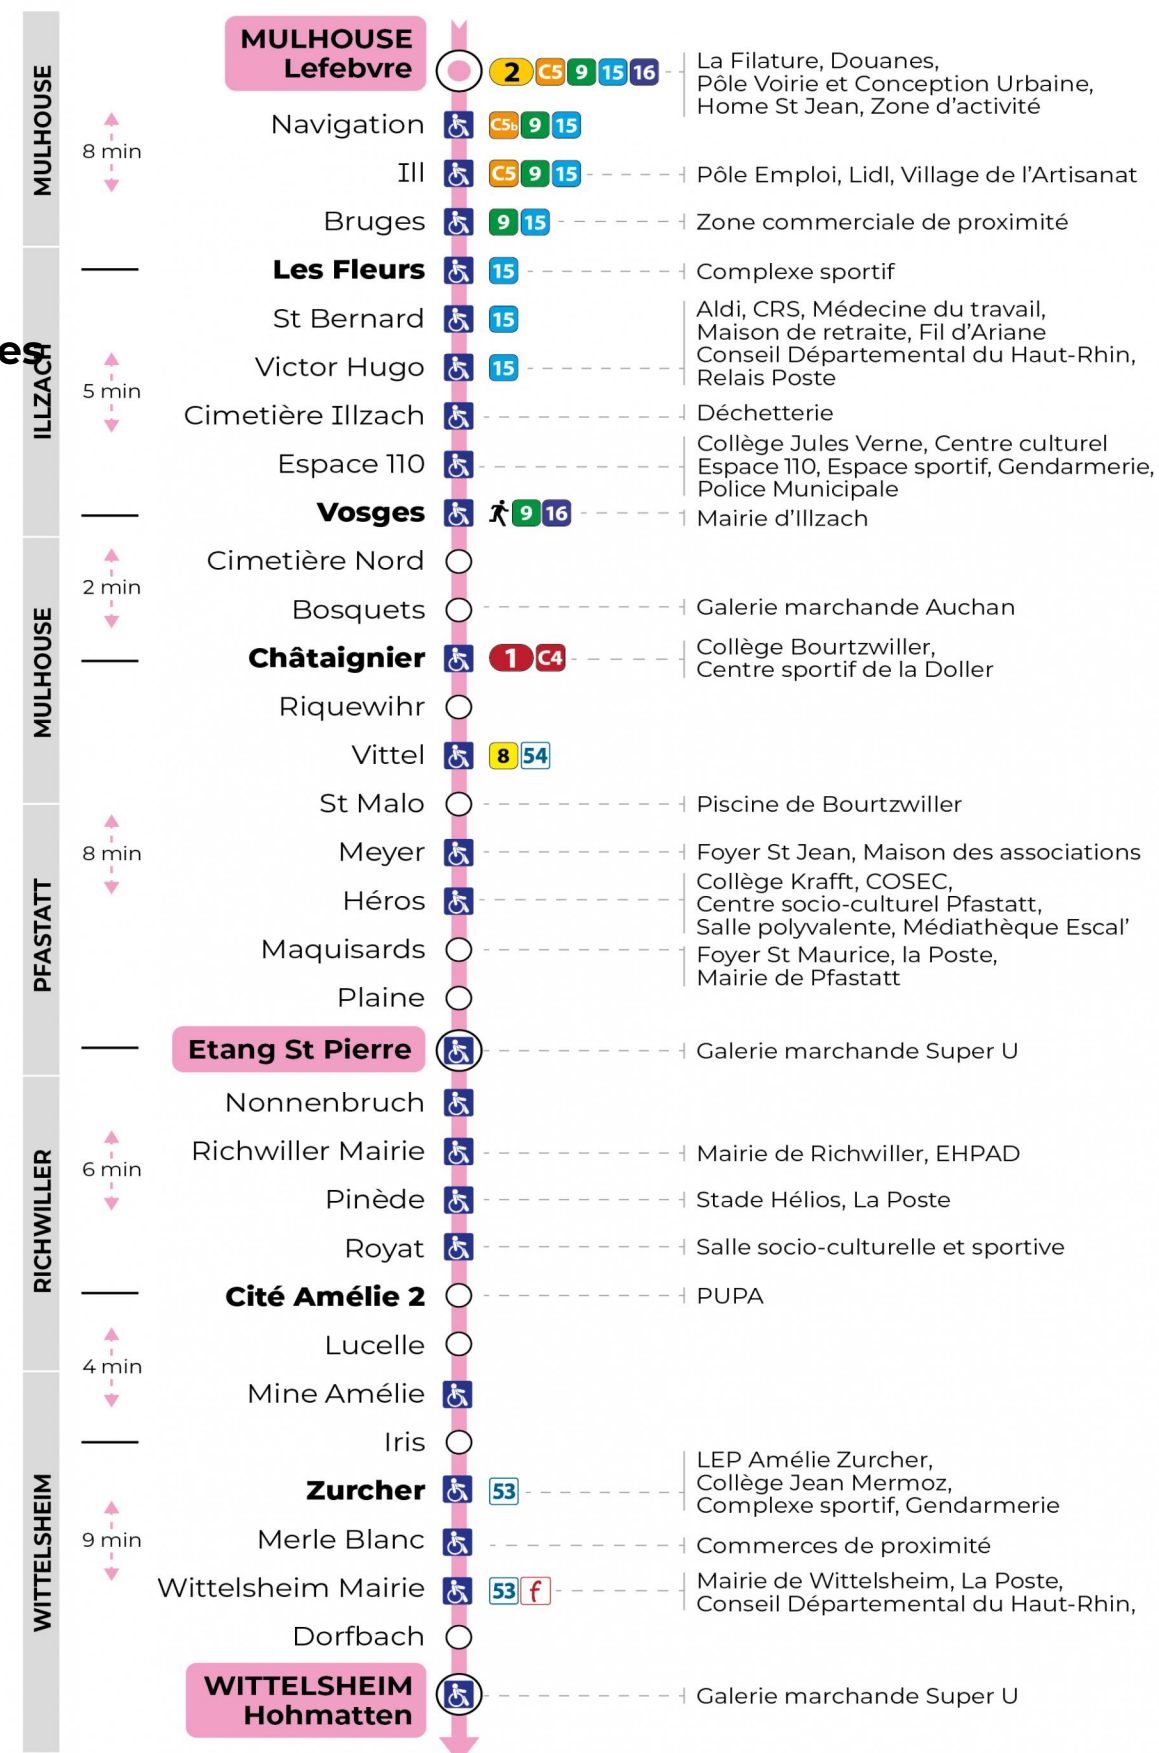

Valables du 2 septembre 2024 au 27 juin 2025 inclus

Gültig vom 2. September 2024 bis zum 27. Juni 2025
Valid from September 2, 2024 to June 27, 2025

Lundi à vendredi en période scolaire

Montag bis Freitag während der Schulzeit
Monday to Friday in school period

Samedi et Lundi à vendredi période vacances scolaires

6h	7h	8h	9h	10h	11h	12h	13h	14h	15h	16h	17h	18h	19h	20h	21h	22h
19	44	29	15	01	31	16	01	32	17	03	33	17	03	40		14 ^t
57				45			46			48			45			

t : Desserte effectuée par un véhicule 8 places (non accessible aux usagers en fauteuil roulant)

Dimanche et jours fériés

Sonntag und Feiertage
Sunday and bank holidays

8h	9h	10h	11h	12h	13h	14h	15h	16h	17h	18h	19h	20h	21h	22h
37 ^t		37 ^t		37 ^t		38 ^t		38 ^t		38 ^t		37 ^t		14 ^t

t : Desserte effectuée par un véhicule 8 places (non accessible aux usagers en fauteuil roulant)

Le plus proche
TABAC DU CENTRE
12 rue de Mulhouse
Wittelsheim

Votre bus en direct

Flashez ce QR-Code pour connaître le prochain passage en temps réel

Arrêt accessible
 Correspondance bus à proximité