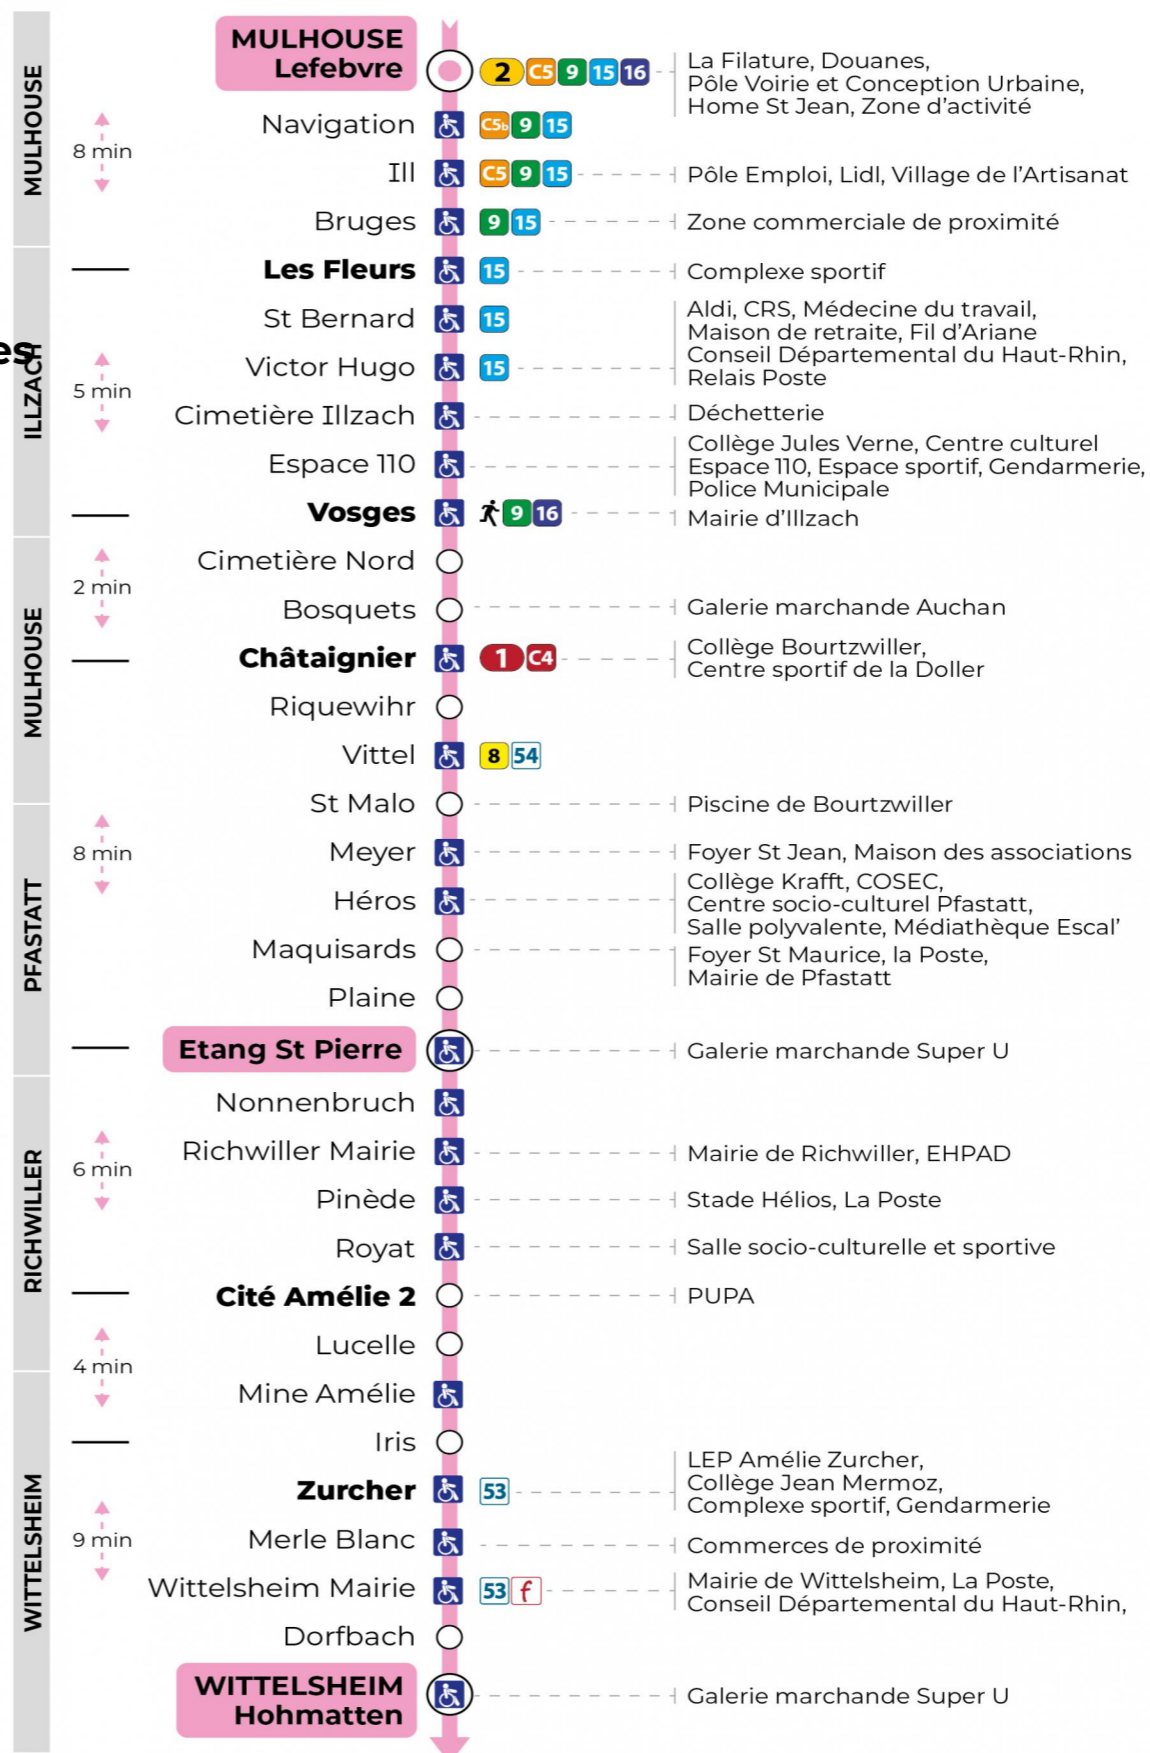

**Samedi et Lundi à vendredi période vacances scolaires**

6h	7h	8h	9h	10h	11h	12h	13h	14h	15h	16h	17h	18h	19h	20h	21h	22h
16	41	26	11	41	27	12	42	28	13	44	29	13	41	37		11 <sup>t</sup>
54			57			57			59			59				

t : Desserte effectuée par un véhicule 8 places (non accessible aux usagers en fauteuil roulant)

**Dimanche et jours fériés**

Sonntag und Feiertage  
Sunday and bank holidays

8h	9h	10h	11h	12h	13h	14h	15h	16h	17h	18h	19h	20h	21h	22h
34 <sup>t</sup>		34 <sup>t</sup>		34 <sup>t</sup>		35 <sup>t</sup>		35 <sup>t</sup>		35 <sup>t</sup>		34 <sup>t</sup>		11 <sup>t</sup>

t : Desserte effectuée par un véhicule 8 places (non accessible aux usagers en fauteuil roulant)

Arrêt accessible  
 Correspondance bus à proximité

**Le plus proche**  
**TABAC & CO**  
123 rue de Reiningue  
Wittelsheim

**Votre bus en direct**

Flashez ce QR-Code pour connaître le prochain passage en temps réel