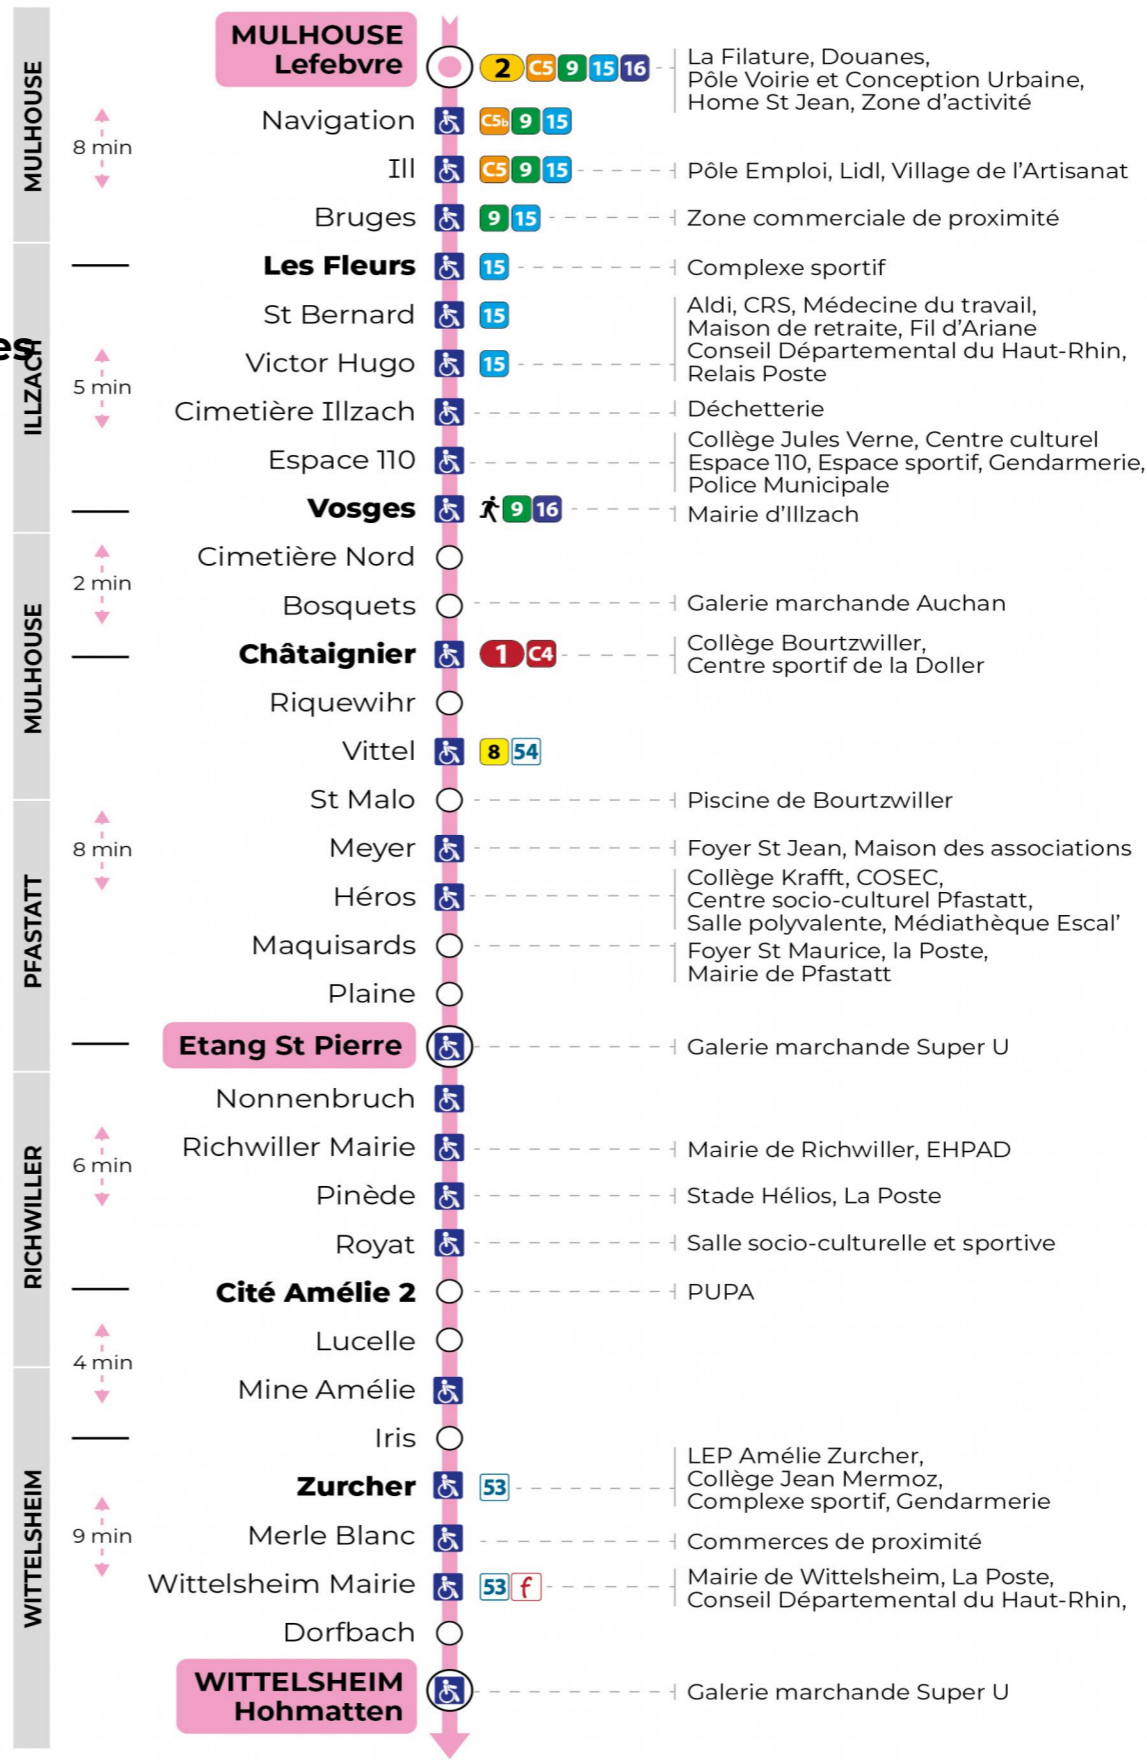

Valables du 2 septembre 2024 au 27 juin 2025 inclus

Gültig vom 2. September 2024 bis zum 27. Juni 2025
Valid from September 2, 2024 to June 27, 2025

Lundi à vendredi en période scolaire

Montag bis Freitag während der Schulzeit
Monday to Friday in school period

6h	7h	8h	9h	10h	11h	12h	13h	14h	15h	16h	17h	18h	19h	20h	21h	22h
14	10	08	03	11	18	06	14	15	27	14	22	16	14	33		10 ^t
43	42	28	25	33	34	39	32	50	44	27	52	51	42			
	47	44	48	55					44							

t : Desserte effectuée par un véhicule 8 places (non accessible aux usagers en fauteuil roulant)

Samedi et Lundi à vendredi période vacances scolaires

6h	7h	8h	9h	10h	11h	12h	13h	14h	15h	16h	17h	18h	19h	20h	21h	22h
15	40	25	10	40	26	11	41	27	11	42	27	11	40	36		10 ^t
53			56			56			57			57				

t : Desserte effectuée par un véhicule 8 places (non accessible aux usagers en fauteuil roulant)

Arrêt accessible
 Correspondance bus à proximité

Le plus proche
TABAC & CO
123 rue de Reiningue
Wittelsheim

Votre bus en direct

Flashez ce QR-Code pour connaître le prochain passage en temps réel