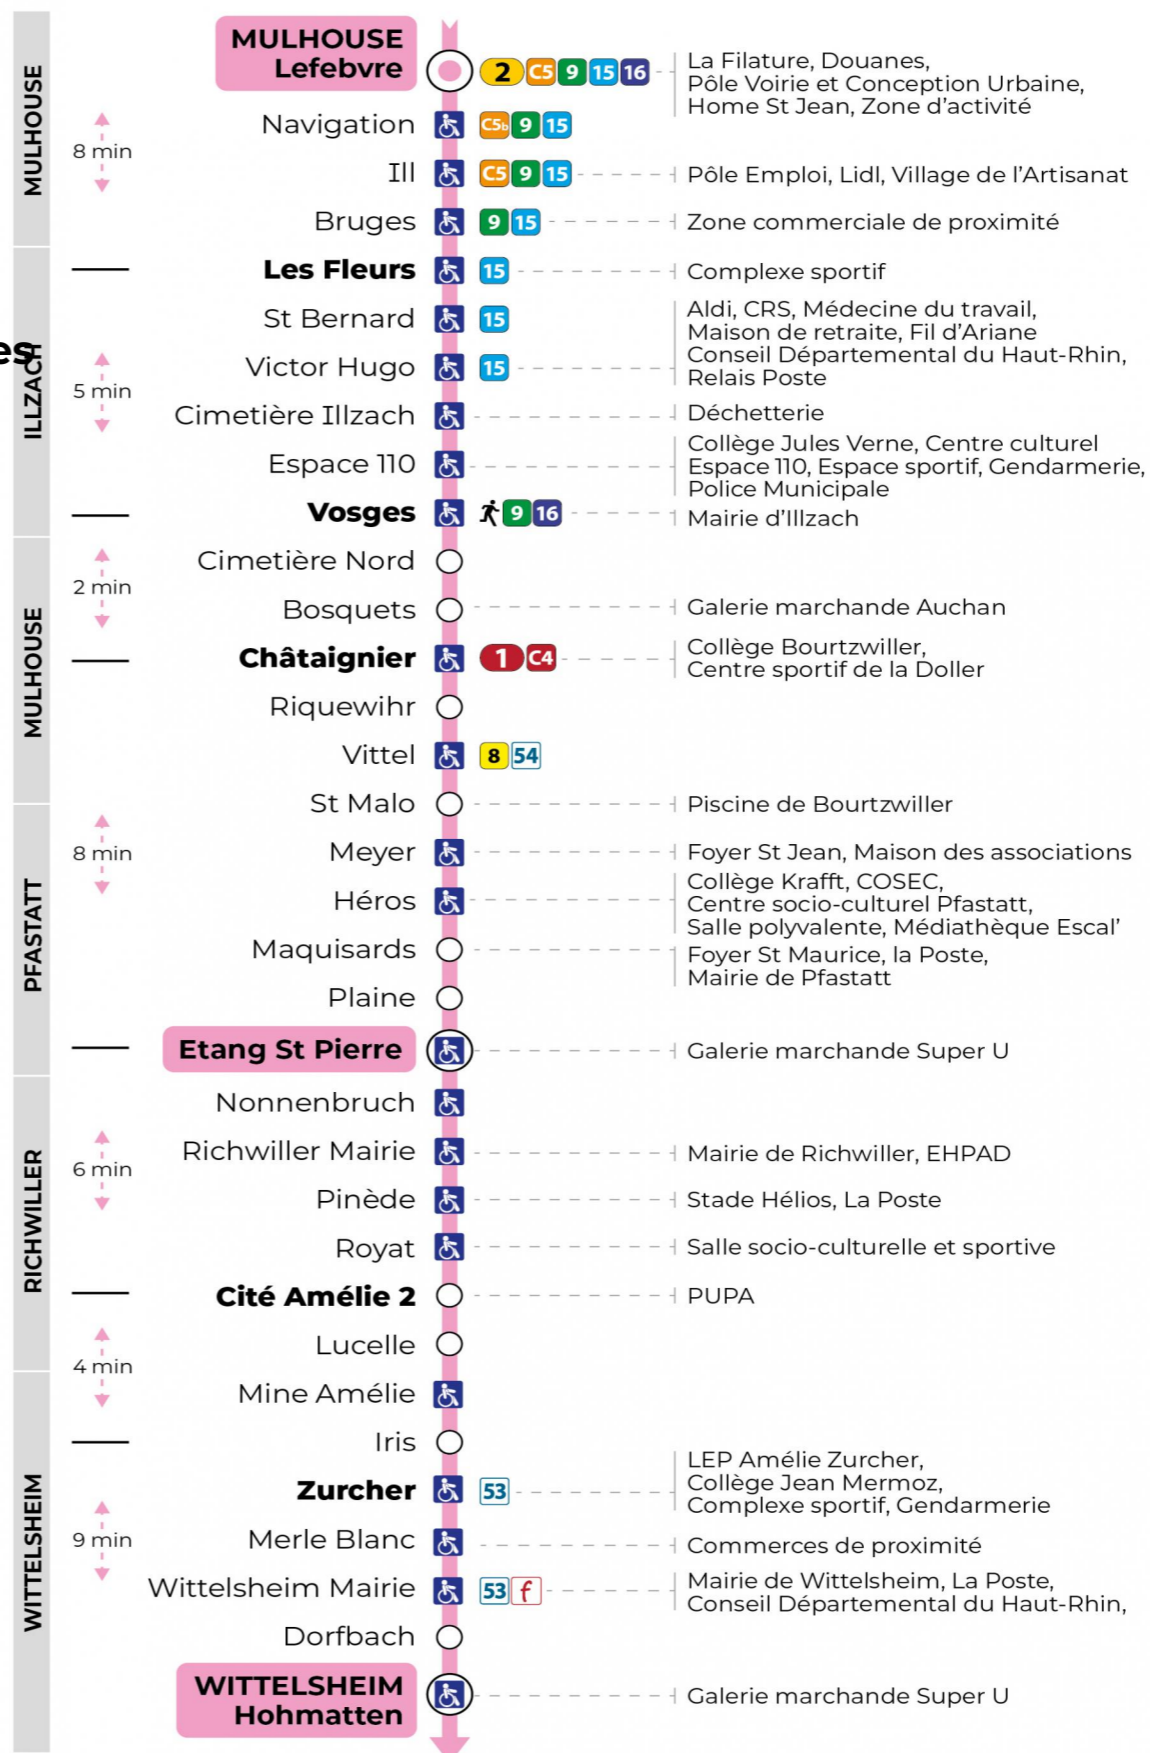

12 arrêt MINE AMELIE direction HOHMATTEN

Valables du 2 septembre 2024 au 27 juin 2025 inclus

Gültig vom 2. September 2024 bis zum 27. Juni 2025
Valid from September 2, 2024 to June 27, 2025

Lundi à vendredi en période scolaire

Montag bis Freitag während der Schulzeit
Monday to Friday in school period

6h	7h	8h	9h	10h	11h	12h	13h	14h	15h	16h	17h	18h	19h	20h	21h	22h
12	08	06	01	09	16	04	12	13	25	12	20	14	12	31		08^t
41	40	26	23	31	32	37	30	48	42	25	50	49	40			
	45	42	46	53						42						

t : Desserte effectuée par un véhicule 8 places (non accessible aux usagers en fauteuil roulant)

Samedi et Lundi à vendredi période vacances scolaires

6h	7h	8h	9h	10h	11h	12h	13h	14h	15h	16h	17h	18h	19h	20h	21h	22h
13	38	23	08	38	24	09	39	25	09	40	25	09	38	34		08^t
51			54			54			55			55				

t : Desserte effectuée par un véhicule 8 places (non accessible aux usagers en fauteuil roulant)

Dimanche et jours fériés

Sonntag und Feiertage
Sunday and bank holidays

8h	9h	10h	11h	12h	13h	14h	15h	16h	17h	18h	19h	20h	21h	22h
31^t		31^t		31^t		31^t		31^t		31^t		31^t		08^t

t : Desserte effectuée par un véhicule 8 places (non accessible aux usagers en fauteuil roulant)

Arrêt accessible
 Correspondance bus à proximité

Le plus proche
Point de vente Soléa
TABAC & CO
123 rue de Reiningue
Wittelsheim

Votre bus en direct
Flashez ce QR-Code pour connaître le prochain passage en temps réel