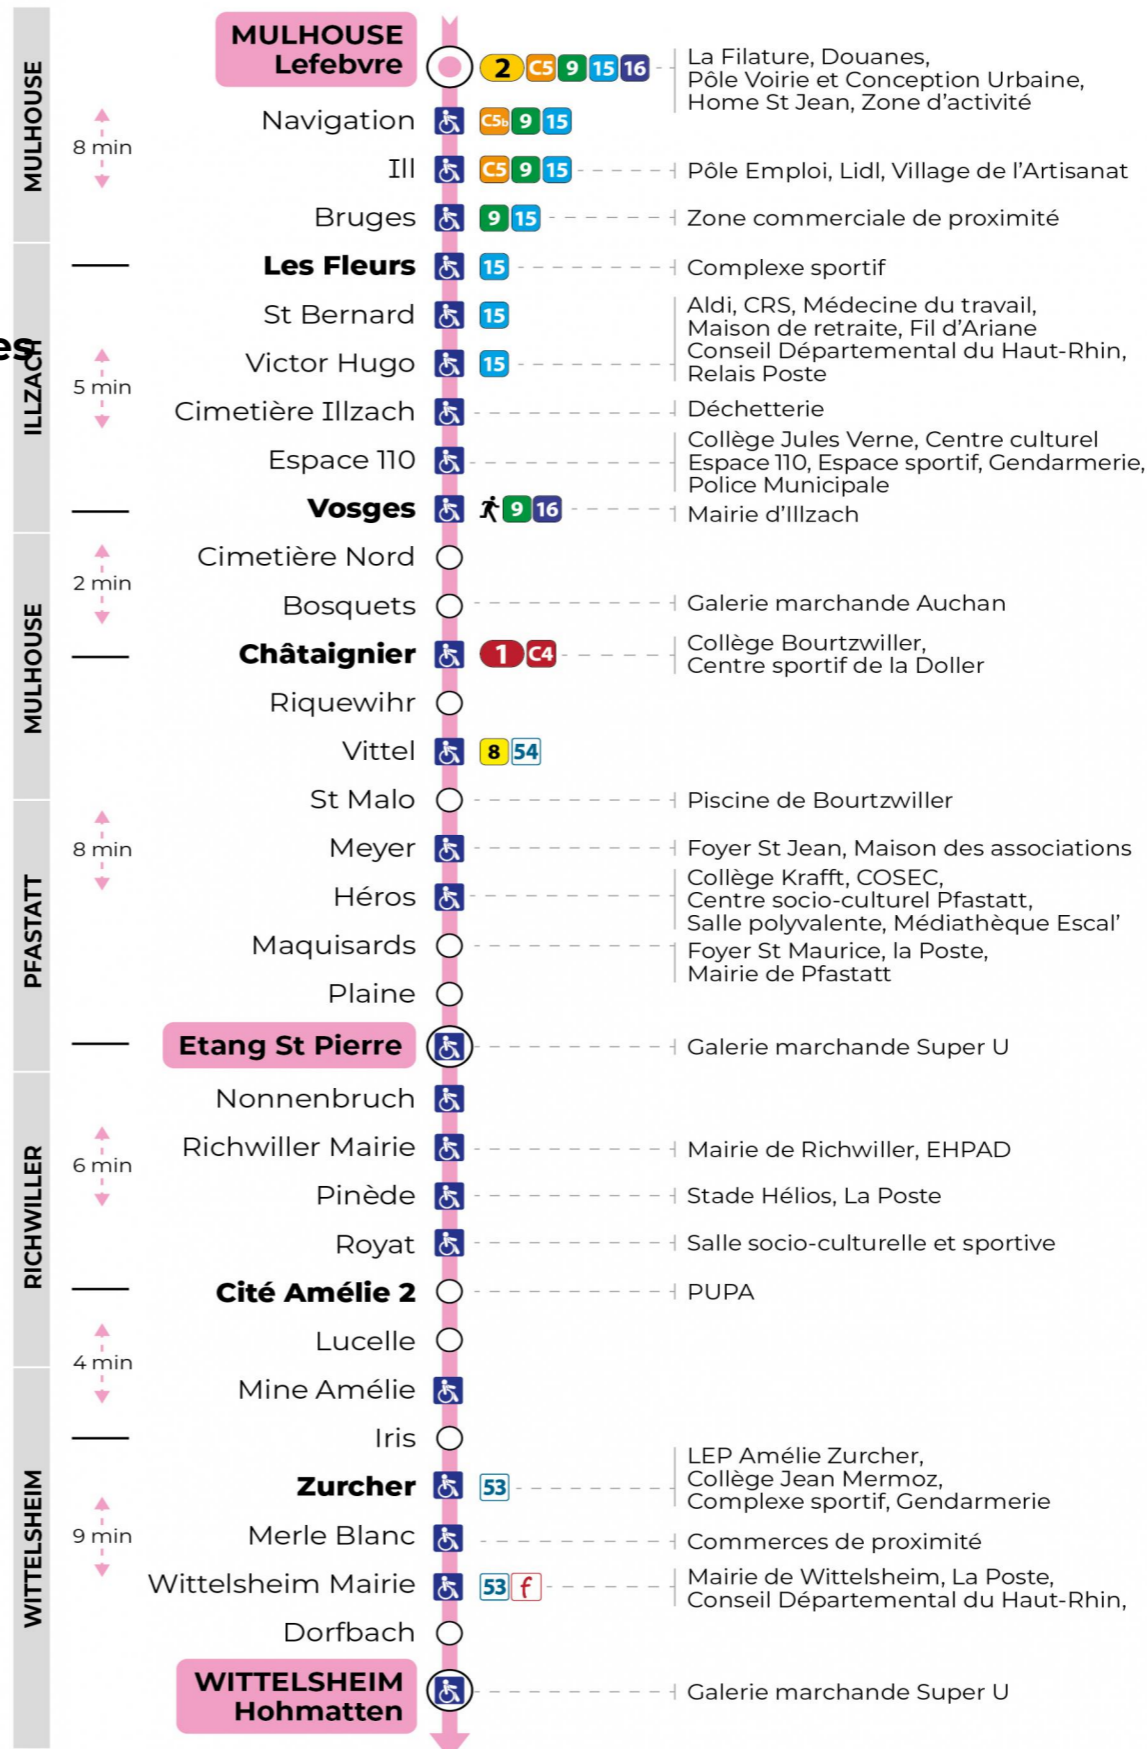

12 arrêt LUCELLE direction HOHMATTEN

Valables du 2 septembre 2024 au 27 juin 2025 inclus

Gültig vom 2. September 2024 bis zum 27. Juni 2025
Valid from September 2, 2024 to June 27, 2025

Lundi à vendredi en période scolaire

Montag bis Freitag während der Schulzeit
Monday to Friday in school period

6h	7h	8h	9h	10h	11h	12h	13h	14h	15h	16h	17h	18h	19h	20h	21h	22h
11	07	05	00	08	15	03	11	12	24	11	19	13	11	30		07 ^t
40	38	25	22	30	31	36	29	47	41	24	49	48	39			
	43	41	45	52					41							

t : Desserte effectuée par un véhicule 8 places (non accessible aux usagers en fauteuil roulant)

Samedi et Lundi à vendredi période vacances scolaires

6h	7h	8h	9h	10h	11h	12h	13h	14h	15h	16h	17h	18h	19h	20h	21h	22h
12	37	22	07	37	23	08	38	24	08	39	24	08	37	33		07 ^t
50			53			53			54			54				

t : Desserte effectuée par un véhicule 8 places (non accessible aux usagers en fauteuil roulant)

Le plus proche
TABAC & CO
123 rue de Reiningue
Wittelsheim

Votre bus en direct

Flashez ce QR-Code pour connaître le prochain passage en temps réel