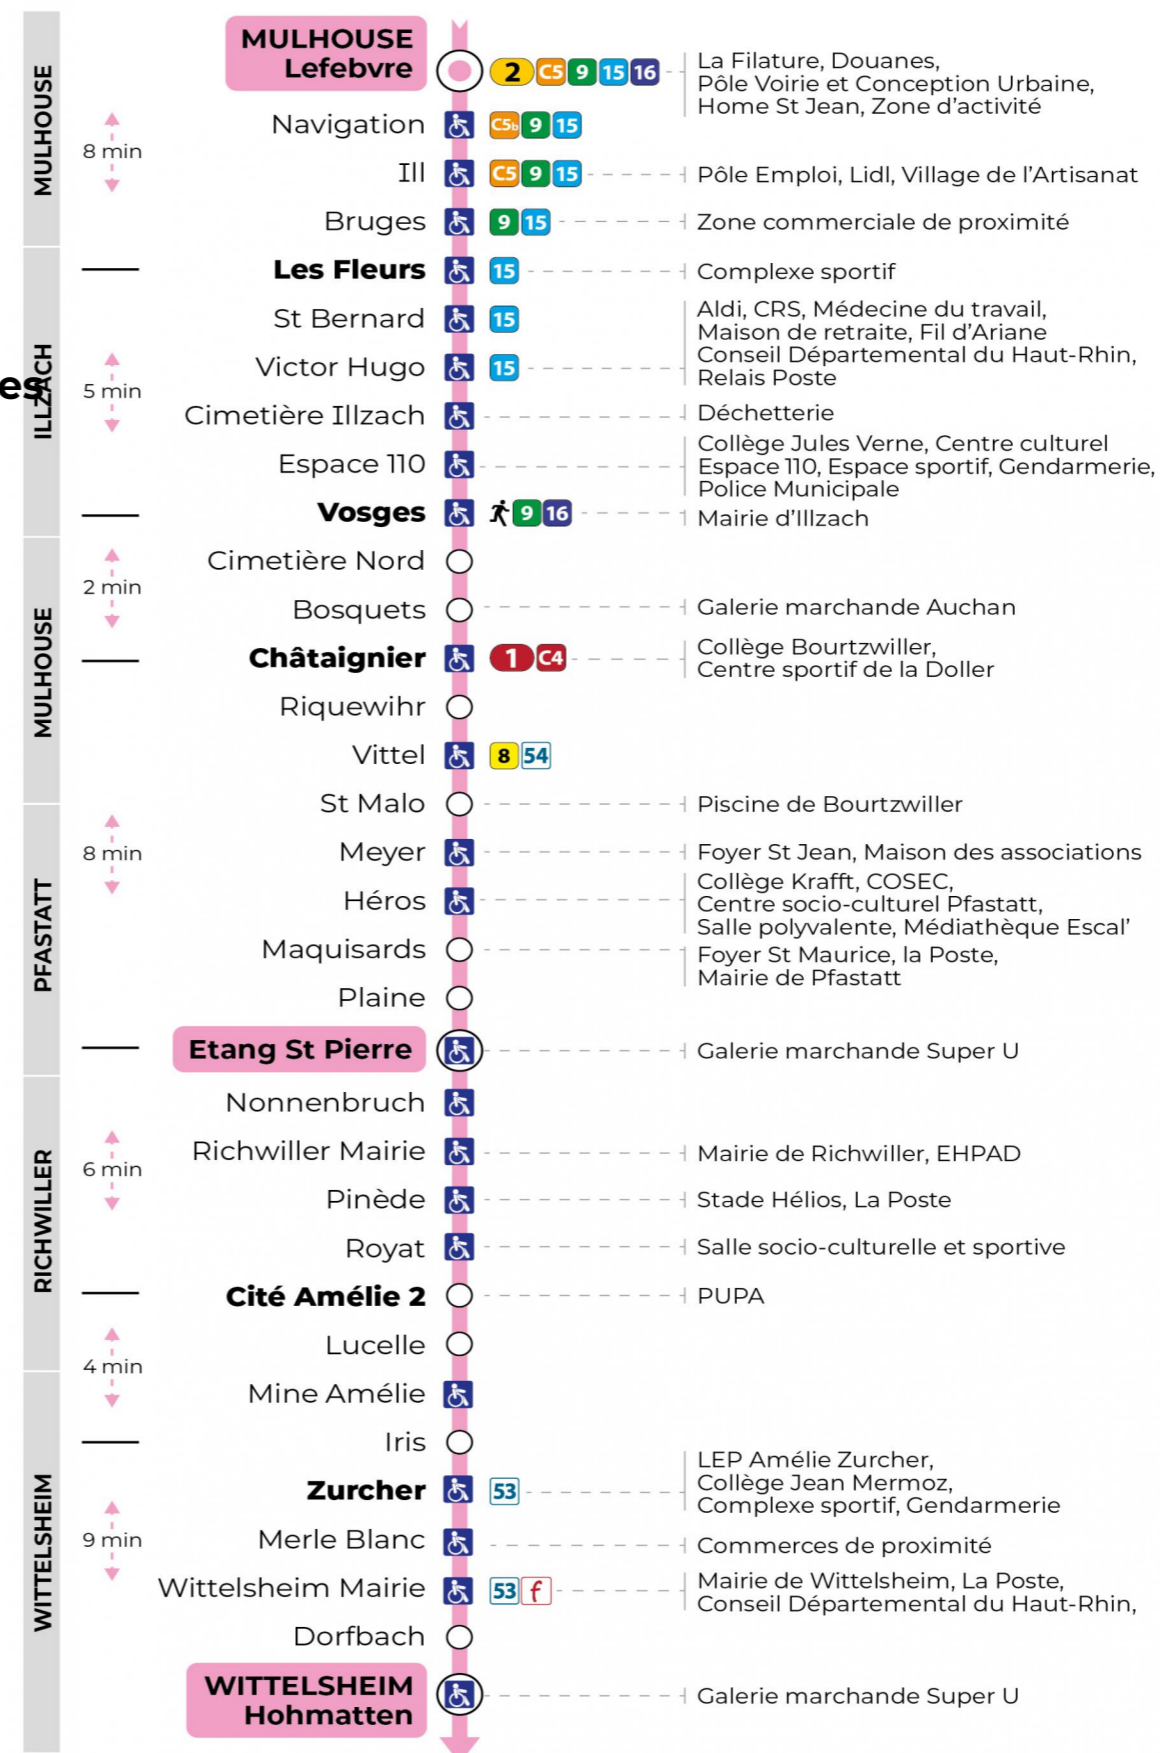

12 arrêt CITE AMELIE 2 direction HOHMATTEN

Valables du 2 septembre 2024 au 27 juin 2025 inclus

Gültig vom 2. September 2024 bis zum 27. Juni 2025
Valid from September 2, 2024 to June 27, 2025

Lundi à vendredi en période scolaire

t : Desserte effectuée par un véhicule 8 places (non accessible aux usagers en fauteuil roulant)

Samedi et Lundi à vendredi période vacances scolaire

6h	7h	8h	9h	10h	11h	12h	13h	14h	15h	16h	17h	18h	19h	20h	21h	22h
11	36	21	06	36	22	07	37	23	07	38	23	07	36	32		06 ^t
49			52			52			53			53				

t : Desserte effectuée par un véhicule 8 places (non accessible aux usagers en fauteuil roulant)

Dimanche et jours fériés

Sonntag und Feiertage
Sunday and bank holidays

8h	9h	10h	11h	12h	13h	14h	15h	16h	17h	18h	19h	20h	21h	22h
29 ^t		29 ^t		29 ^t		29 ^t		29 ^t		29 ^t		29 ^t		06 ^t

t : Desserte effectuée par un véhicule 8 places (non accessible aux usagers en fauteuil roulant)

Le plus proche
Point de vente Soléa
TABAC & CO
 123 rue de Reiningue
 Wittelsheim

Votre bus en direct
 Flashez ce QR-Code pour connaître le prochain passage en temps réel