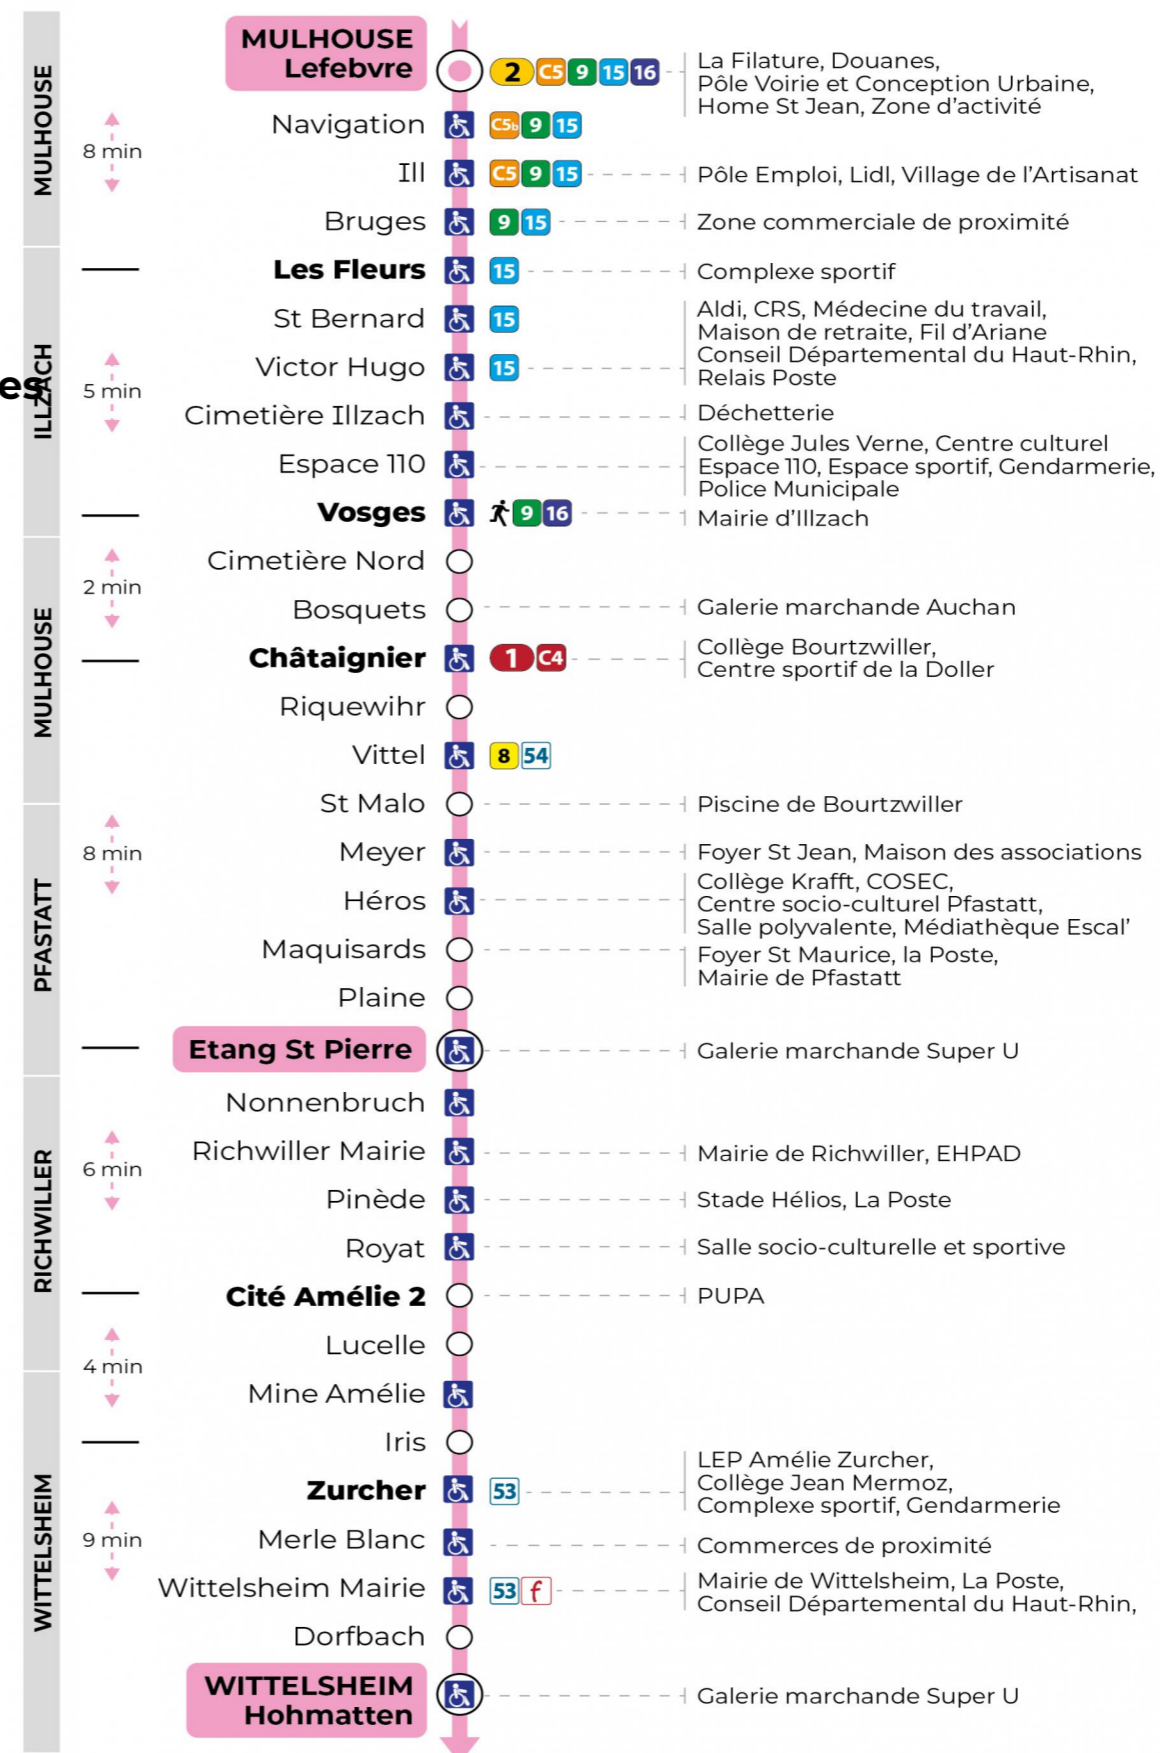

12 arrêt ROYAT direction HOHMATTEN

Valables du 2 septembre 2024 au 27 juin 2025 inclus

Gültig vom 2. September 2024 bis zum 27. Juni 2025
Valid from September 2, 2024 to June 27, 2025

Lundi à vendredi en période scolaire

t : Desserte effectuée par un véhicule 8 places (non accessible aux usagers en fauteuil roulant)

Samedi et Lundi à vendredi période vacances scolaire

6h	7h	8h	9h	10h	11h	12h	13h	14h	15h	16h	17h	18h	19h	20h	21h	22h
09	34	19	04	34	20	05	35	21	05	36	21	05	34	30		04 ^t
47			50			50			51			51				

t : Desserte effectuée par un véhicule 8 places (non accessible aux usagers en fauteuil roulant)

Dimanche et jours fériés

Sonntag und Feiertage
Sunday and bank holidays

8h	9h	10h	11h	12h	13h	14h	15h	16h	17h	18h	19h	20h	21h	22h
27 ^t		27 ^t		27 ^t		27 ^t		27 ^t		27 ^t		27 ^t		04 ^t

t : Desserte effectuée par un véhicule 8 places (non accessible aux usagers en fauteuil roulant)

Le plus proche
SUPER U LE DAUPHIN
146 rue de Richwiller
Pfastatt

Votre bus en direct

Flashez ce QR-Code pour connaître le prochain passage en temps réel