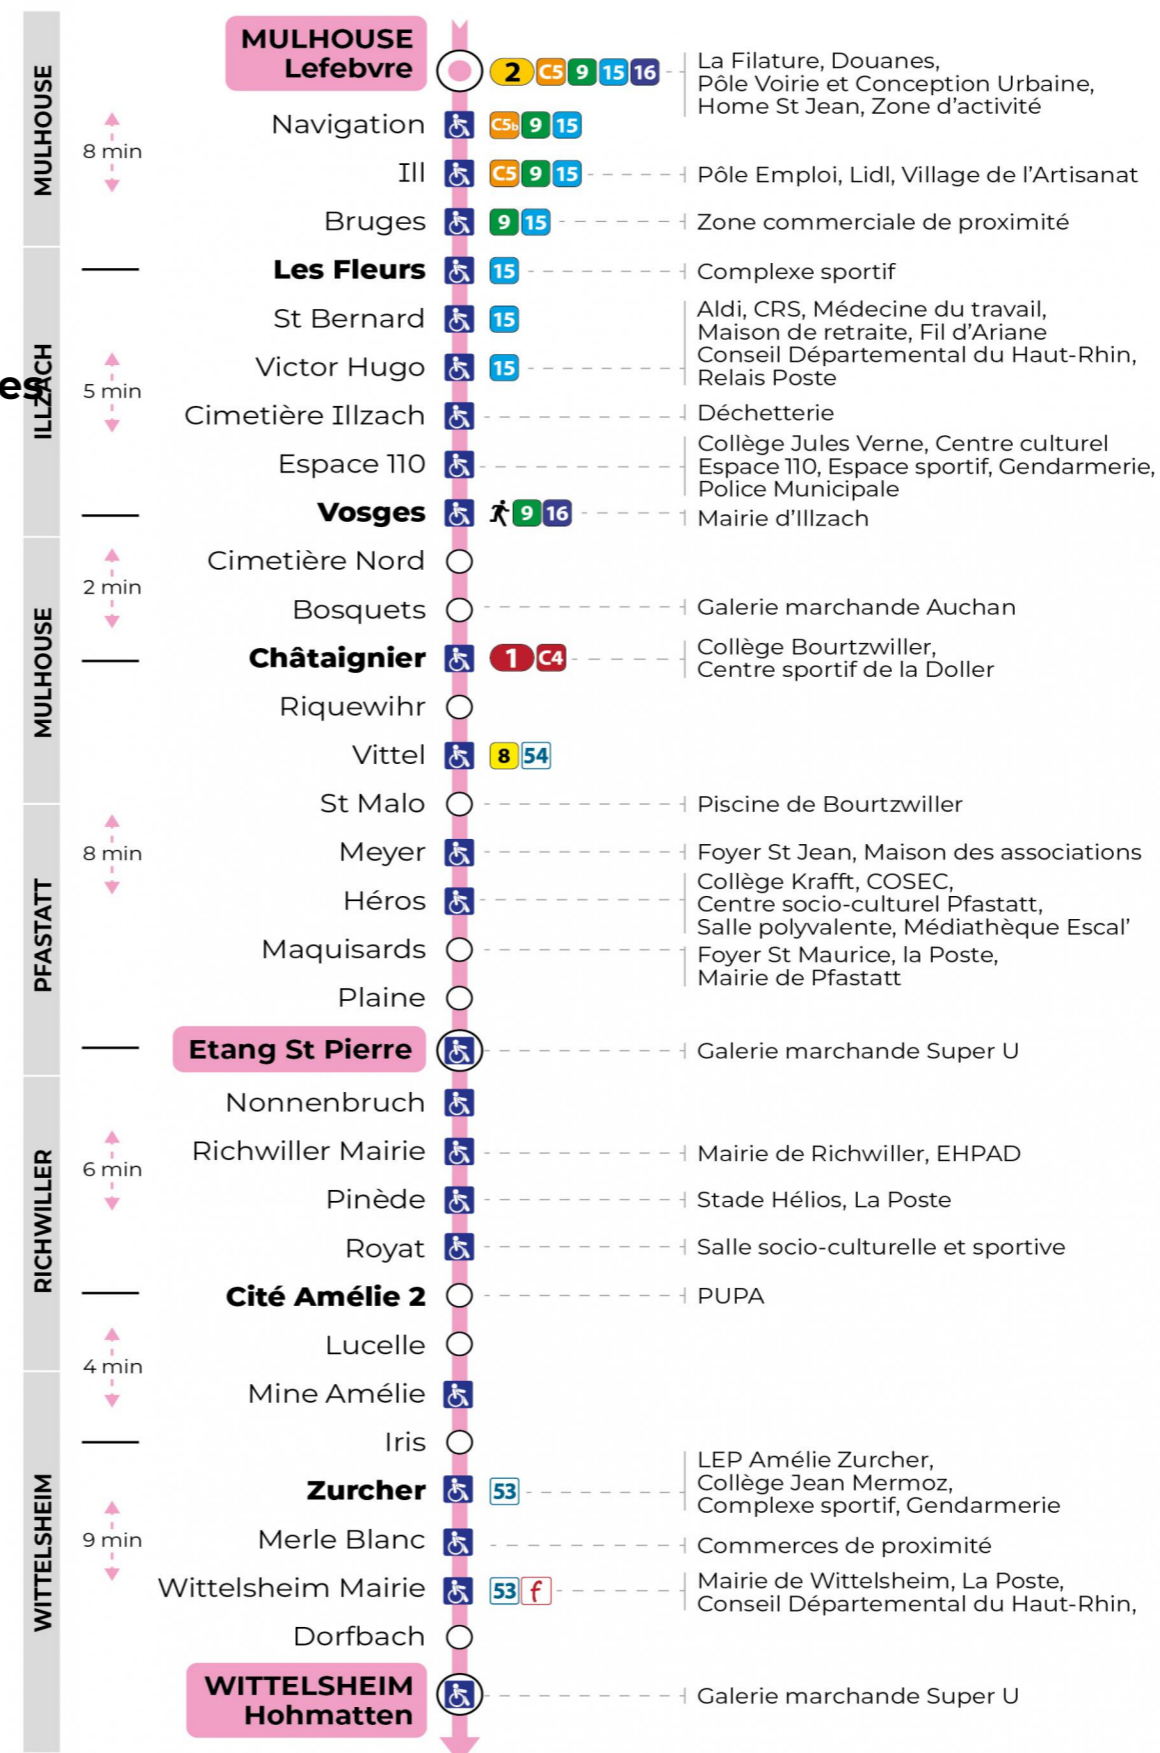

12 arrêt **PINEDE** direction **HOHMATTEN**

Valables du 2 septembre 2024 au 27 juin 2025 inclus

Gültig vom 2. September 2024 bis zum 27. Juni 2025
Valid from September 2, 2024 to June 27, 2025

Lundi à vendredi en période scolaire

t : Desserte effectuée par un véhicule 8 places (non accessible aux usagers en fauteuil roulant)

Samedi et Lundi à vendredi période vacances scolaire

6h	7h	8h	9h	10h	11h	12h	13h	14h	15h	16h	17h	18h	19h	20h	21h	22h
08	33	18	03	33	19	04	34	20	04	35	20	04	33	29		03 ^t
46			49			49			50			50				

t : Desserte effectuée par un véhicule 8 places (non accessible aux usagers en fauteuil roulant)

Dimanche et jours fériés

Sonntag und Feiertage
Sunday and bank holidays

8h	9h	10h	11h	12h	13h	14h	15h	16h	17h	18h	19h	20h	21h	22h
26 ^t		26 ^t		26 ^t		26 ^t		26 ^t		26 ^t		26 ^t		03 ^t

t : Desserte effectuée par un véhicule 8 places (non accessible aux usagers en fauteuil roulant)

Le plus proche
SUPER U LE DAUPHIN
146 rue de Richwiller
Pfastatt

Votre bus en direct
Flashez ce QR-Code pour connaître le prochain passage en temps réel