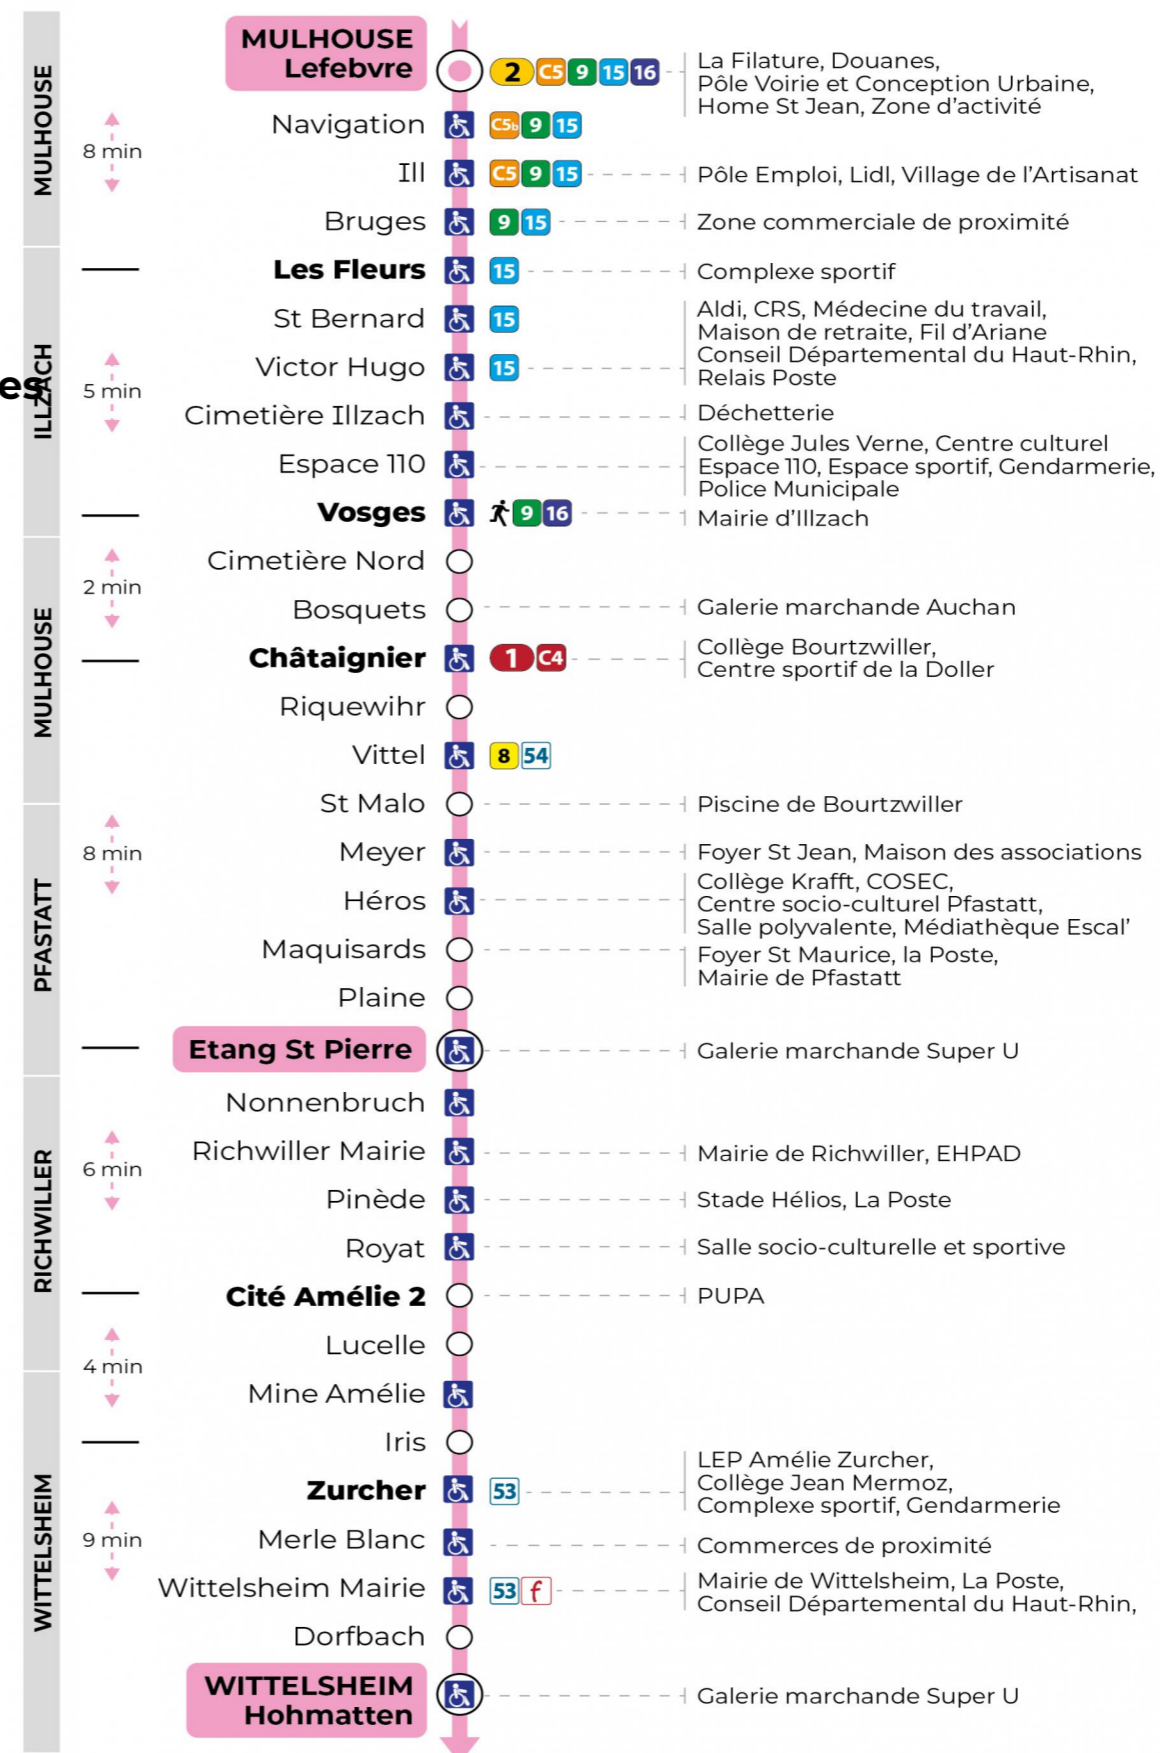

6h	7h	8h	9h	10h	11h	12h	13h	14h	15h	16h	17h	18h	19h	20h	21h	22h
06	02	00	17	03	10	31	06	07	19	06	14	08	06	25		02 <sup>t</sup>
35	33	20	40	25	26		24	42	36	19	44	43	34			
	38	36		47	58					36						
		55														

t : Desserte effectuée par un véhicule 8 places (non accessible aux usagers en fauteuil roulant)

**Samedi et Lundi à vendredi période vacances scolaire**

6h	7h	8h	9h	10h	11h	12h	13h	14h	15h	16h	17h	18h	19h	20h	21h	22h
07	32	17	02	32	18	03	33	19	03	34	19	03	32	28		02 <sup>t</sup>
45			48			48			49			49				

t : Desserte effectuée par un véhicule 8 places (non accessible aux usagers en fauteuil roulant)

**Dimanche et jours fériés**

Sonntag und Feiertage  
Sunday and bank holidays

8h	9h	10h	11h	12h	13h	14h	15h	16h	17h	18h	19h	20h	21h	22h
25 <sup>t</sup>		25 <sup>t</sup>		25 <sup>t</sup>		25 <sup>t</sup>		25 <sup>t</sup>		25 <sup>t</sup>		25 <sup>t</sup>		02 <sup>t</sup>

t : Desserte effectuée par un véhicule 8 places (non accessible aux usagers en fauteuil roulant)

**Le plus proche**  
**SUPER U LE DAUPHIN**  
146 rue de Richwiller  
Pfastatt

**Votre bus en direct**

Flashez ce QR-Code pour connaître le prochain passage en temps réel