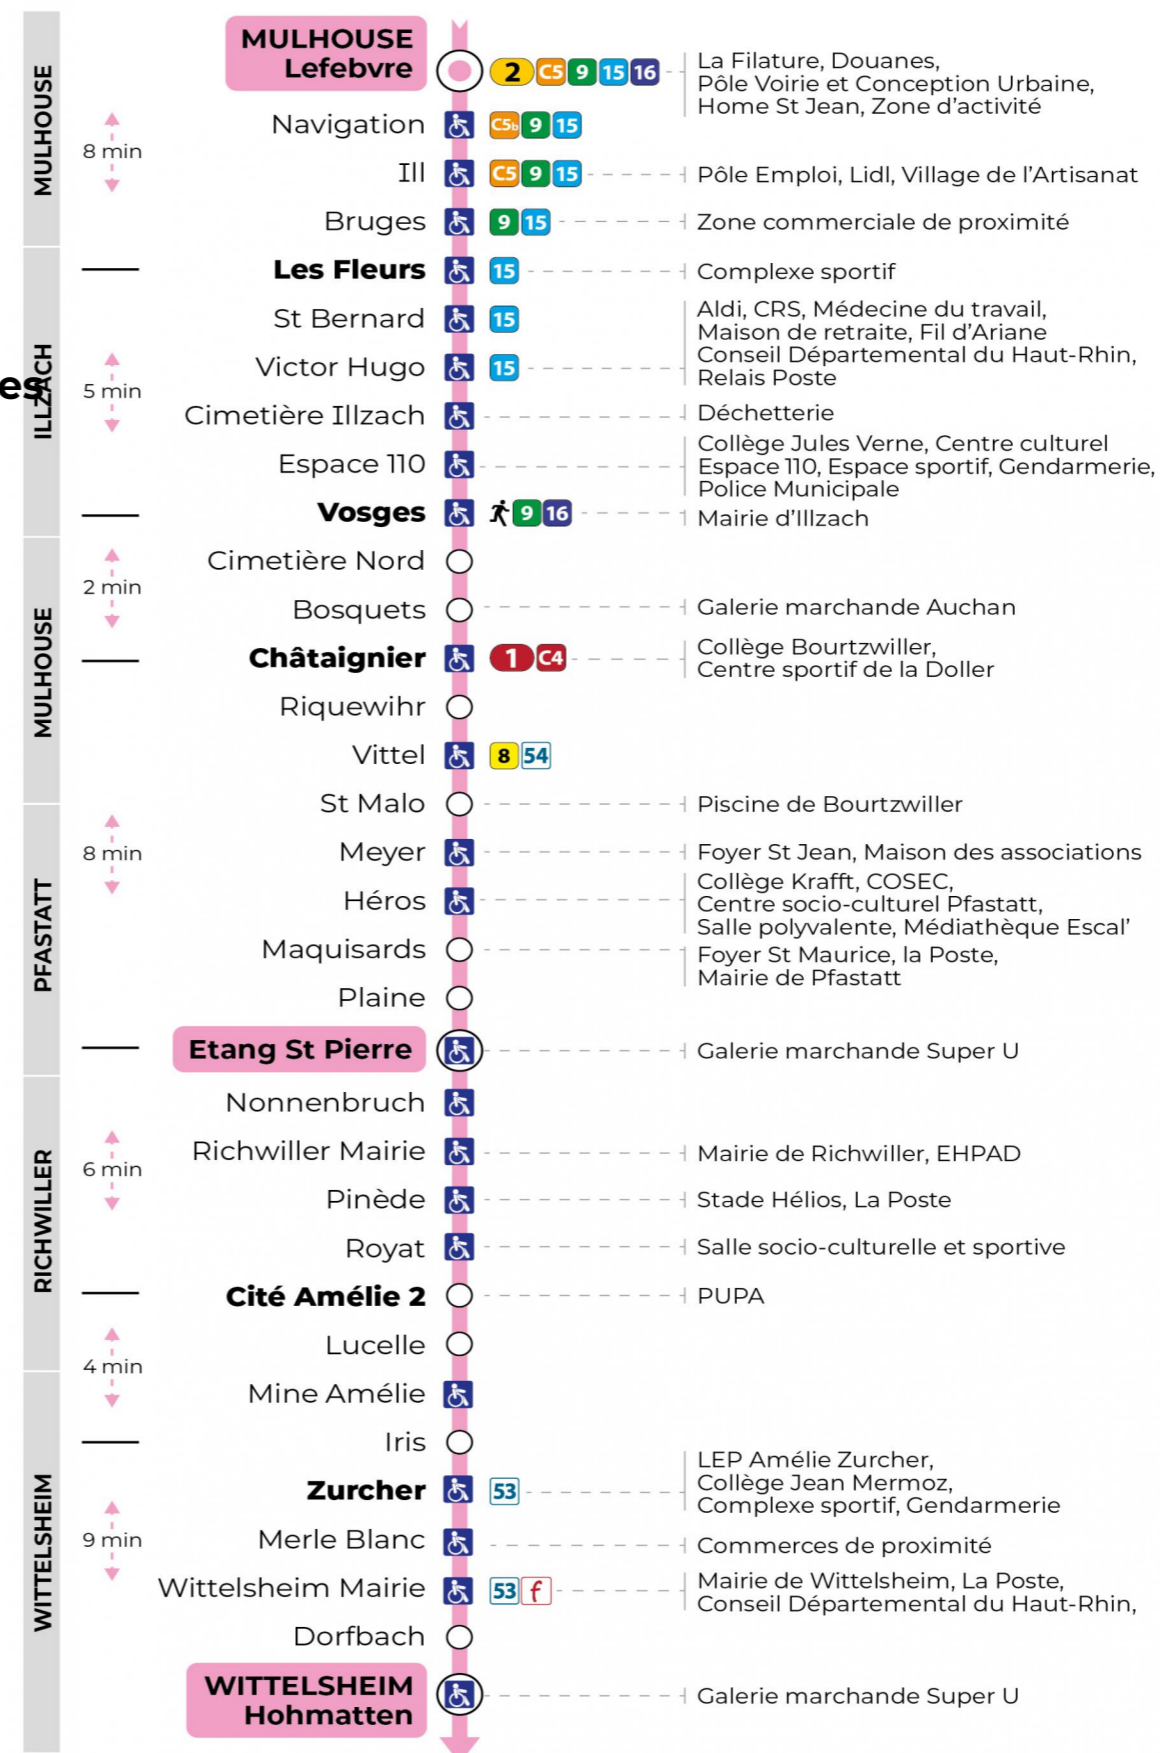

# 12 arrêt NONNENBRUCH direction HOHMATTEN

### Samedi et Lundi à vendredi période vacances scolaire

6h	7h	8h	9h	10h	11h	12h	13h	14h	15h	16h	17h	18h	19h	20h	21h	22h
06	31	16	01	31	17	02	32	18	02	33	18	02	31	27		01 <sup>t</sup>
44			47			47			48			48				

### Dimanche et jours fériés

Sonntag und Feiertage  
Sunday and bank holidays

8h	9h	10h	11h	12h	13h	14h	15h	16h	17h	18h	19h	20h	21h	22h
24 <sup>t</sup>		24 <sup>t</sup>		24 <sup>t</sup>		24 <sup>t</sup>		24 <sup>t</sup>		24 <sup>t</sup>		24 <sup>t</sup>		01 <sup>t</sup>

t : Desserte effectuée par un véhicule 8 places (non accessible aux usagers en fauteuil roulant)

**Le plus proche**  
**SUPER U LE DAUPHIN**  
146 rue de Richwiller  
Pfastatt

**Votre bus en direct**

Flashez ce QR-Code pour connaître le prochain passage en temps réel