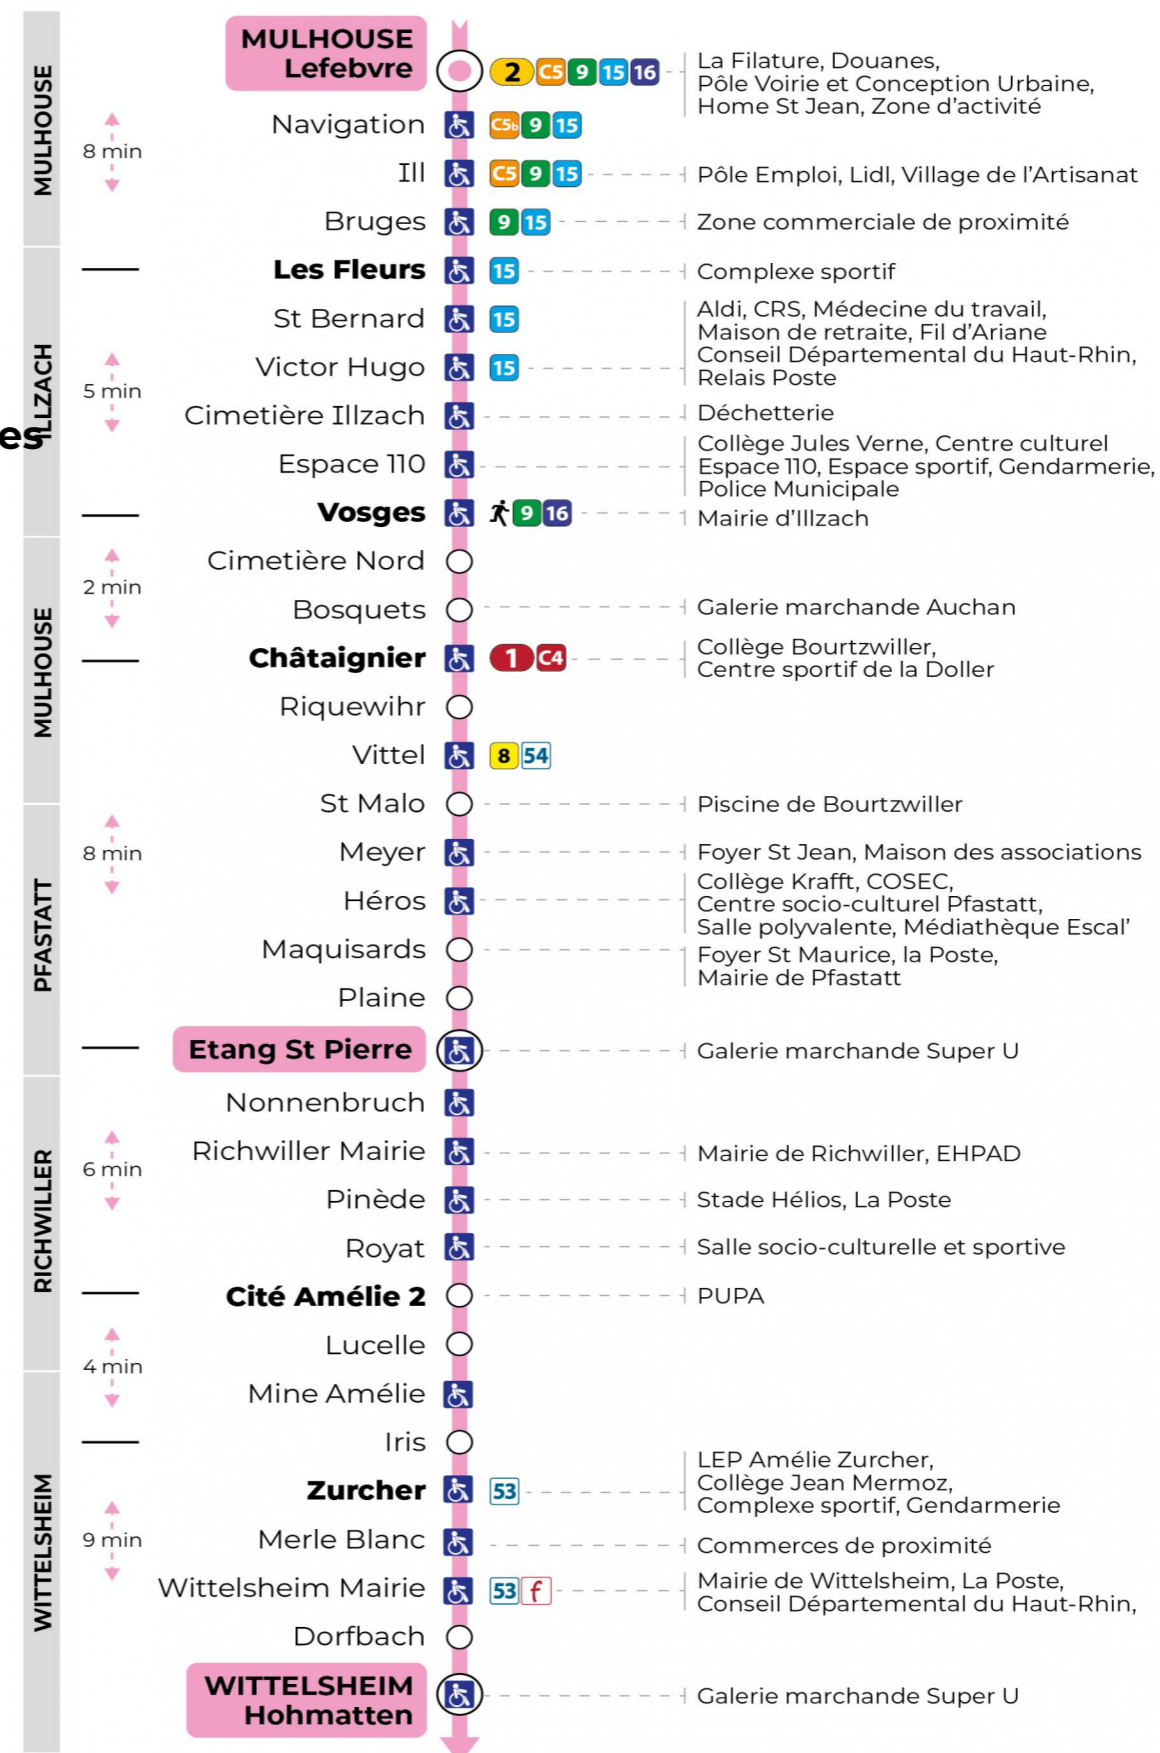

12 arrêt PLAINE direction ETANG ST PIERRE / HOHMATTEN

Valables du 2 septembre 2024 au 27 juin 2025 inclus

Gültig vom 2. September 2024 bis zum 27. Juni 2025
Valid from September 2, 2024 to June 27, 2025

a : Terminus HOHMATTEN. Desserte effectuée par un véhicule 8 places (non accessible aux usagers en fauteuil roulant)
t : Terminus HOHMATTEN

Samedi et Lundi à vendredi période vacances scolaires

6h	7h	8h	9h	10h	11h	12h	13h	14h	15h	16h	17h	18h	19h	20h	21h
04 ^t	08	14 ^t	22	07	15 ^t	00 ^t	08	16 ^t	00 ^t	09	16 ^t	00 ^t	08	25 ^t	59 ^a
42 ^t	29 ^t	37	45 ^t	29 ^t	37	23	30 ^t	38	23	31 ^t	38	23	29 ^t		
	52	59 ^t		52		45 ^t	53		46 ^t	54		46 ^t			

a : Terminus HOHMATTEN. Desserte effectuée par un véhicule 8 places (non accessible aux usagers en fauteuil roulant)
t : Terminus HOHMATTEN

Dimanche et jours fériés

Sonntag und Feiertage
Sunday and bank holidays

Le plus proche
S Point de vente **Soléa**
SUPER U LE DAUPHIN
146 rue de Richwiller
Pfastatt

Votre bus en direct
Flashez ce QR-Code pour connaître le prochain passage en temps réel

Arrêt accessible
 Correspondance bus à proximité