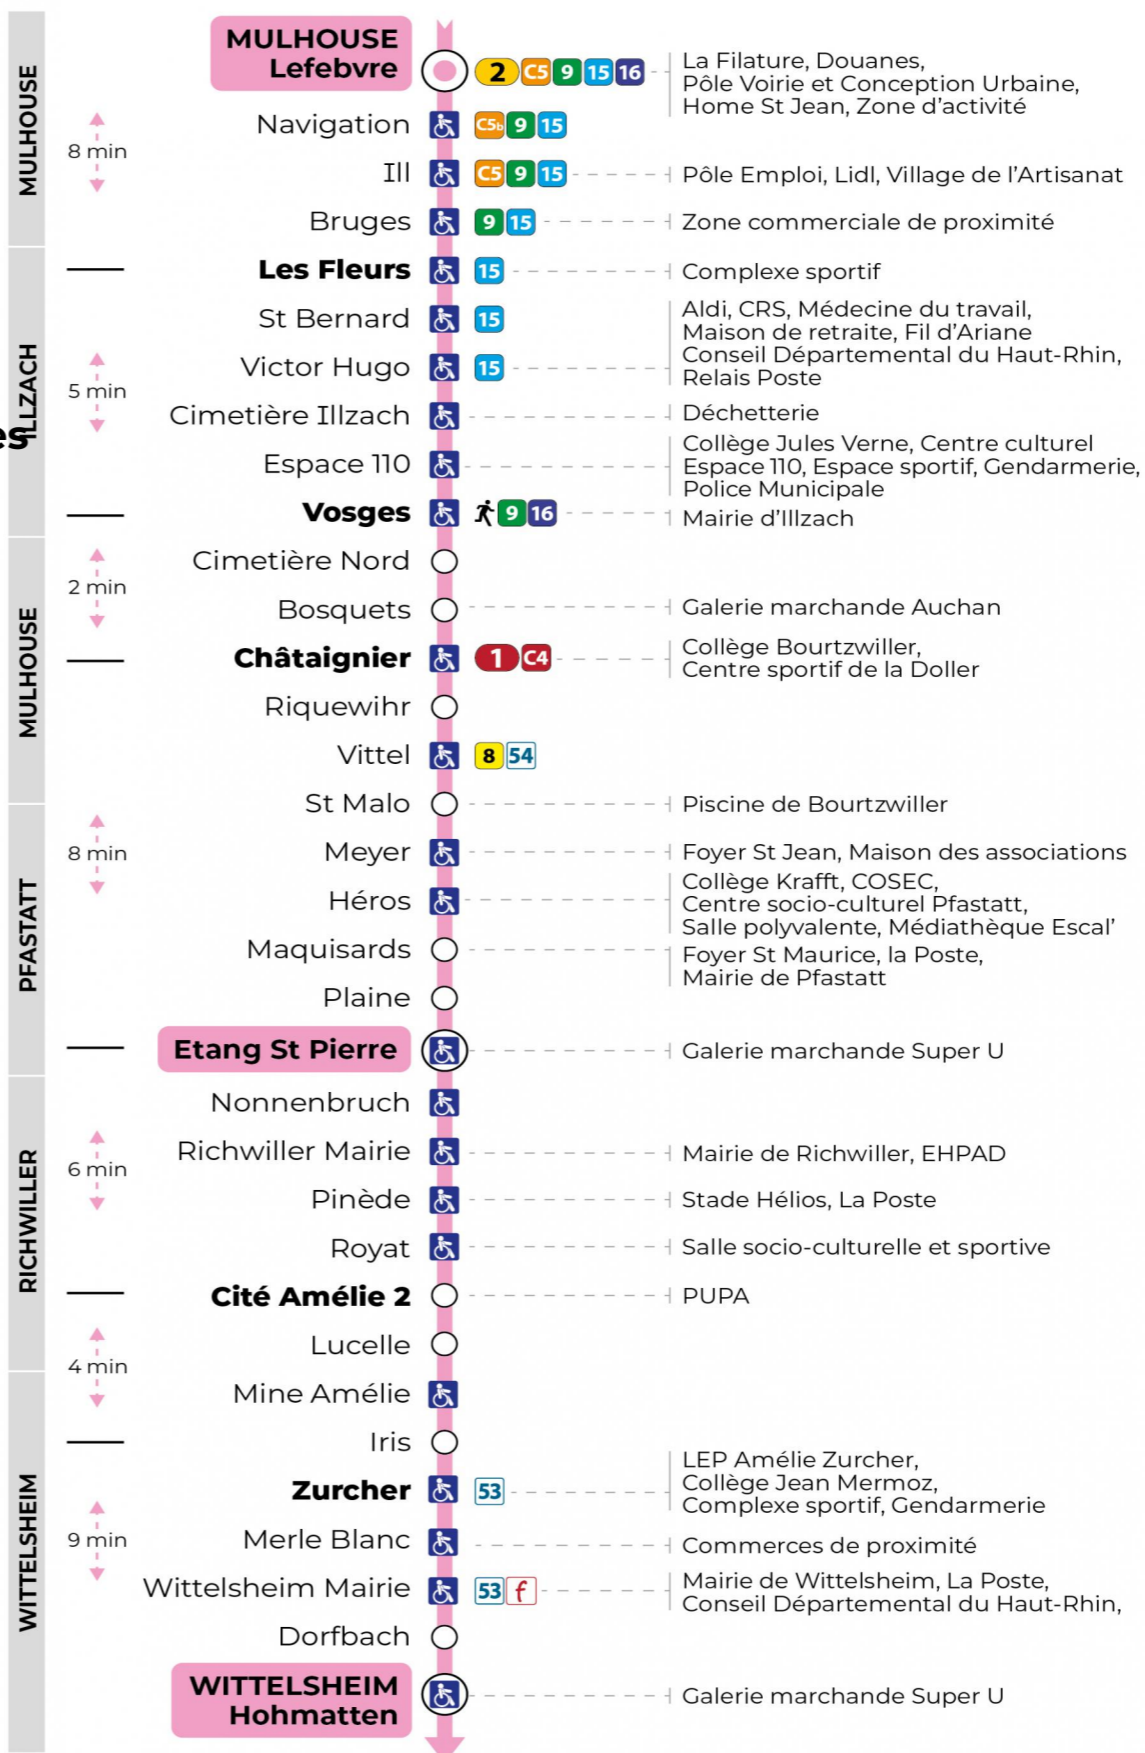

12

arrêt HEROS direction ETANG ST PIERRE / HOHMATTEN

Valables du 2 septembre 2024 au 27 juin 2025 inclus

Gültig vom 2. September 2024 bis zum 27. Juni 2025
Valid from September 2, 2024 to June 27, 2025

Lundi à vendredi en période scolaire

a : Terminus HOHMATTEN. Desserte effectuée par un véhicule 8 places (non accessible aux usagers en fauteuil roulant)
t : Terminus HOHMATTEN

Samedi et Lundi à vendredi période vacances scolaires

6h	7h	8h	9h	10h	11h	12h	13h	14h	15h	16h	17h	18h	19h	20h	21h
03 ^t	06	12 ^t	20	05	13 ^t	21	06	14 ^t	21	07	14 ^t	21	06	23 ^t	57 ^a
40 ^t	27 ^t	35	43 ^t	27 ^t	35	43 ^t	28 ^t	36	44 ^t	29 ^t	36	44 ^t	27 ^t		
	50	57 ^t		50	58 ^t		51	58 ^t		52	58 ^t				

a : Terminus HOHMATTEN. Desserte effectuée par un véhicule 8 places (non accessible aux usagers en fauteuil roulant)
t : Terminus HOHMATTEN

Dimanche et jours fériés

Sonntag und Feiertage
Sunday and bank holidays

Le plus proche
SUPER U LE DAUPHIN
146 rue de Richwiller
Pfastatt

Votre bus en direct

Flashez ce QR-Code pour connaître le prochain passage en temps réel

Arrêt accessible
 Correspondance bus à proximité