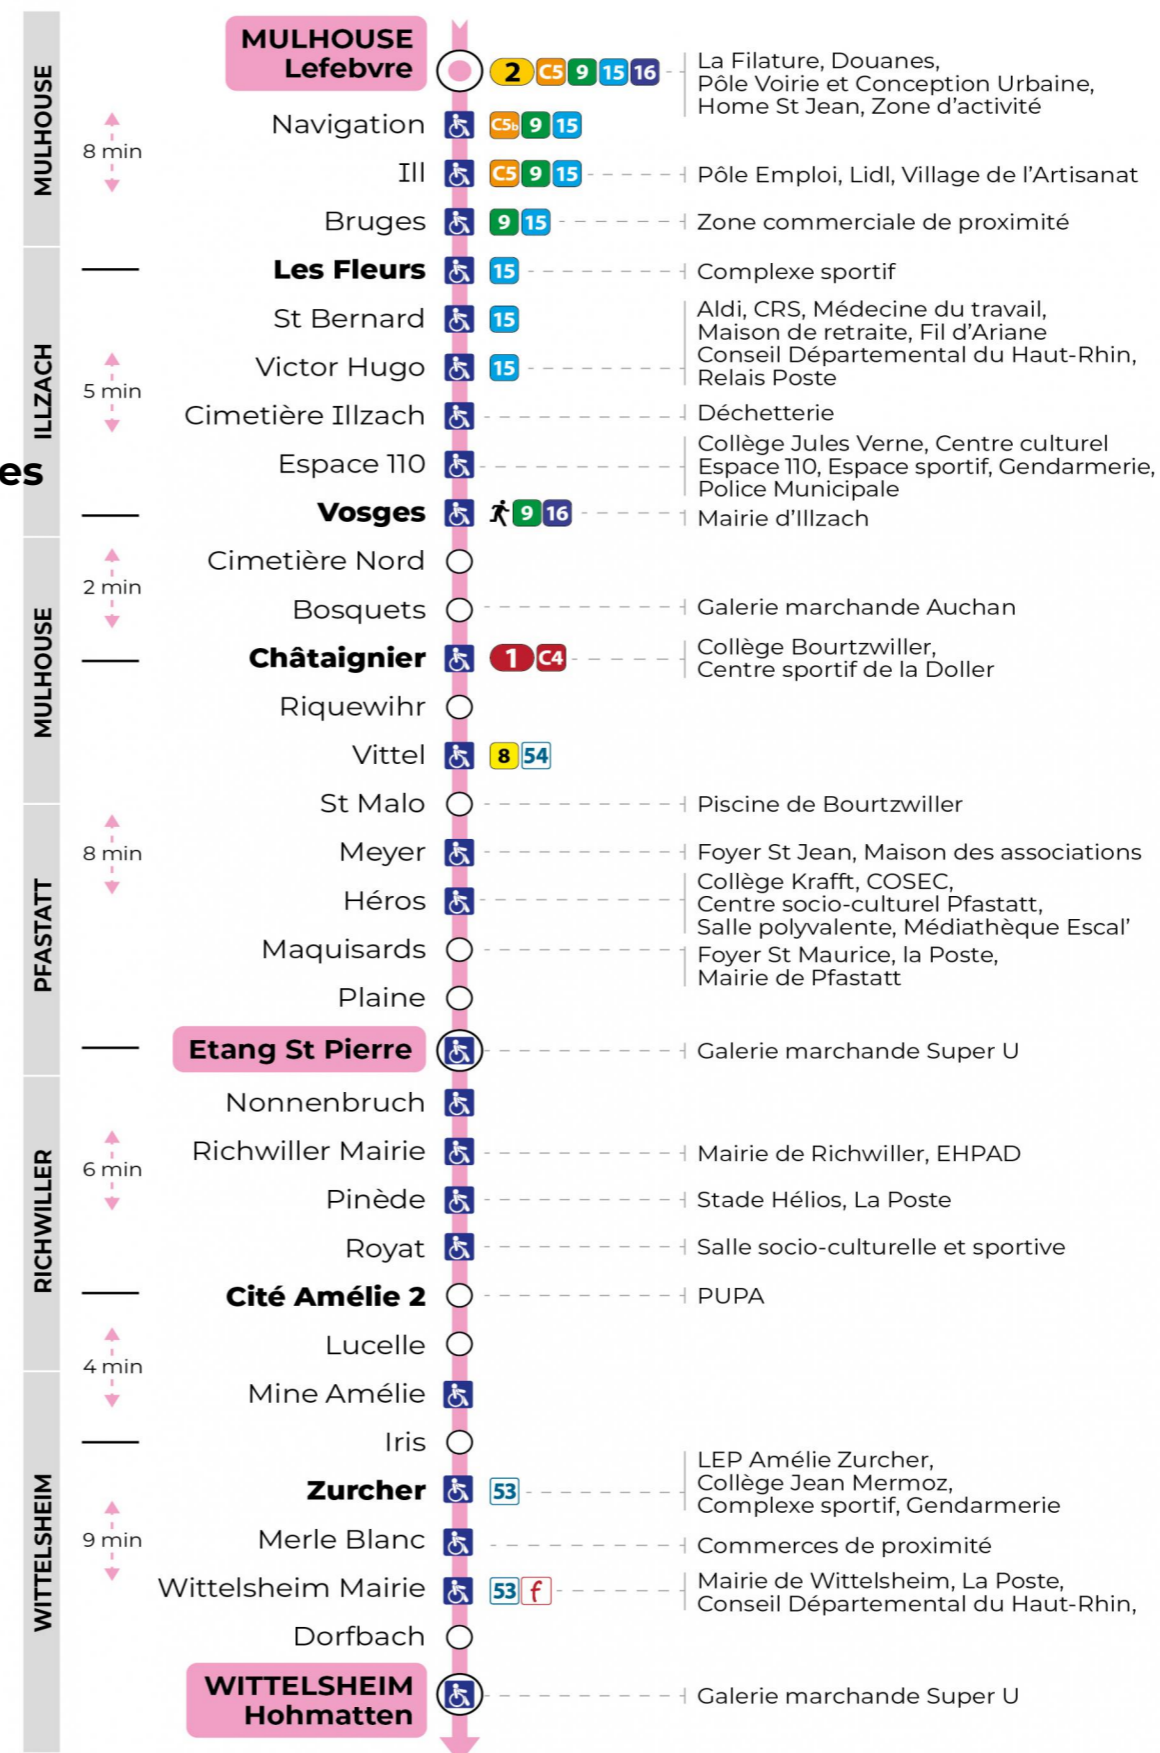

12 arrêt VITTEL direction ETANG ST PIERRE / HOHMATTEN

Valables du 2 septembre 2024 au 27 juin 2025 inclus

Gültig vom 2. September 2024 bis zum 27. Juni 2025
Valid from September 2, 2024 to June 27, 2025

a : Terminus HOHMATTEN. Desserte effectuée par un véhicule 8 places (non accessible aux usagers en fauteuil roulant)
t : Terminus HOHMATTEN

Samedi et Lundi à vendredi période vacances scolaires

6h	7h	8h	9h	10h	11h	12h	13h	14h	15h	16h	17h	18h	19h	20h	21h
00 ^t	03	09 ^t	17	02	10 ^t	18	03	11 ^t	18	04	11 ^t	18	03	20 ^t	54 ^a
37 ^t	24 ^t	32	40 ^t	24 ^t	32	40 ^t	25 ^t	33	41 ^t	26 ^t	33	41 ^t	24 ^t		
	47	54 ^t		47	55 ^t		48	55 ^t		49	55 ^t				

a : Terminus HOHMATTEN. Desserte effectuée par un véhicule 8 places (non accessible aux usagers en fauteuil roulant)
t : Terminus HOHMATTEN

Dimanche et jours fériés

Sonntag und Feiertage
Sunday and bank holidays

Le plus proche
BOULANGERIE FLURY
75 rue de Soultz
Mulhouse

Votre bus en direct
Flashez ce QR-Code pour connaître le prochain passage en temps réel

Arrêt accessible
 Correspondance bus à proximité