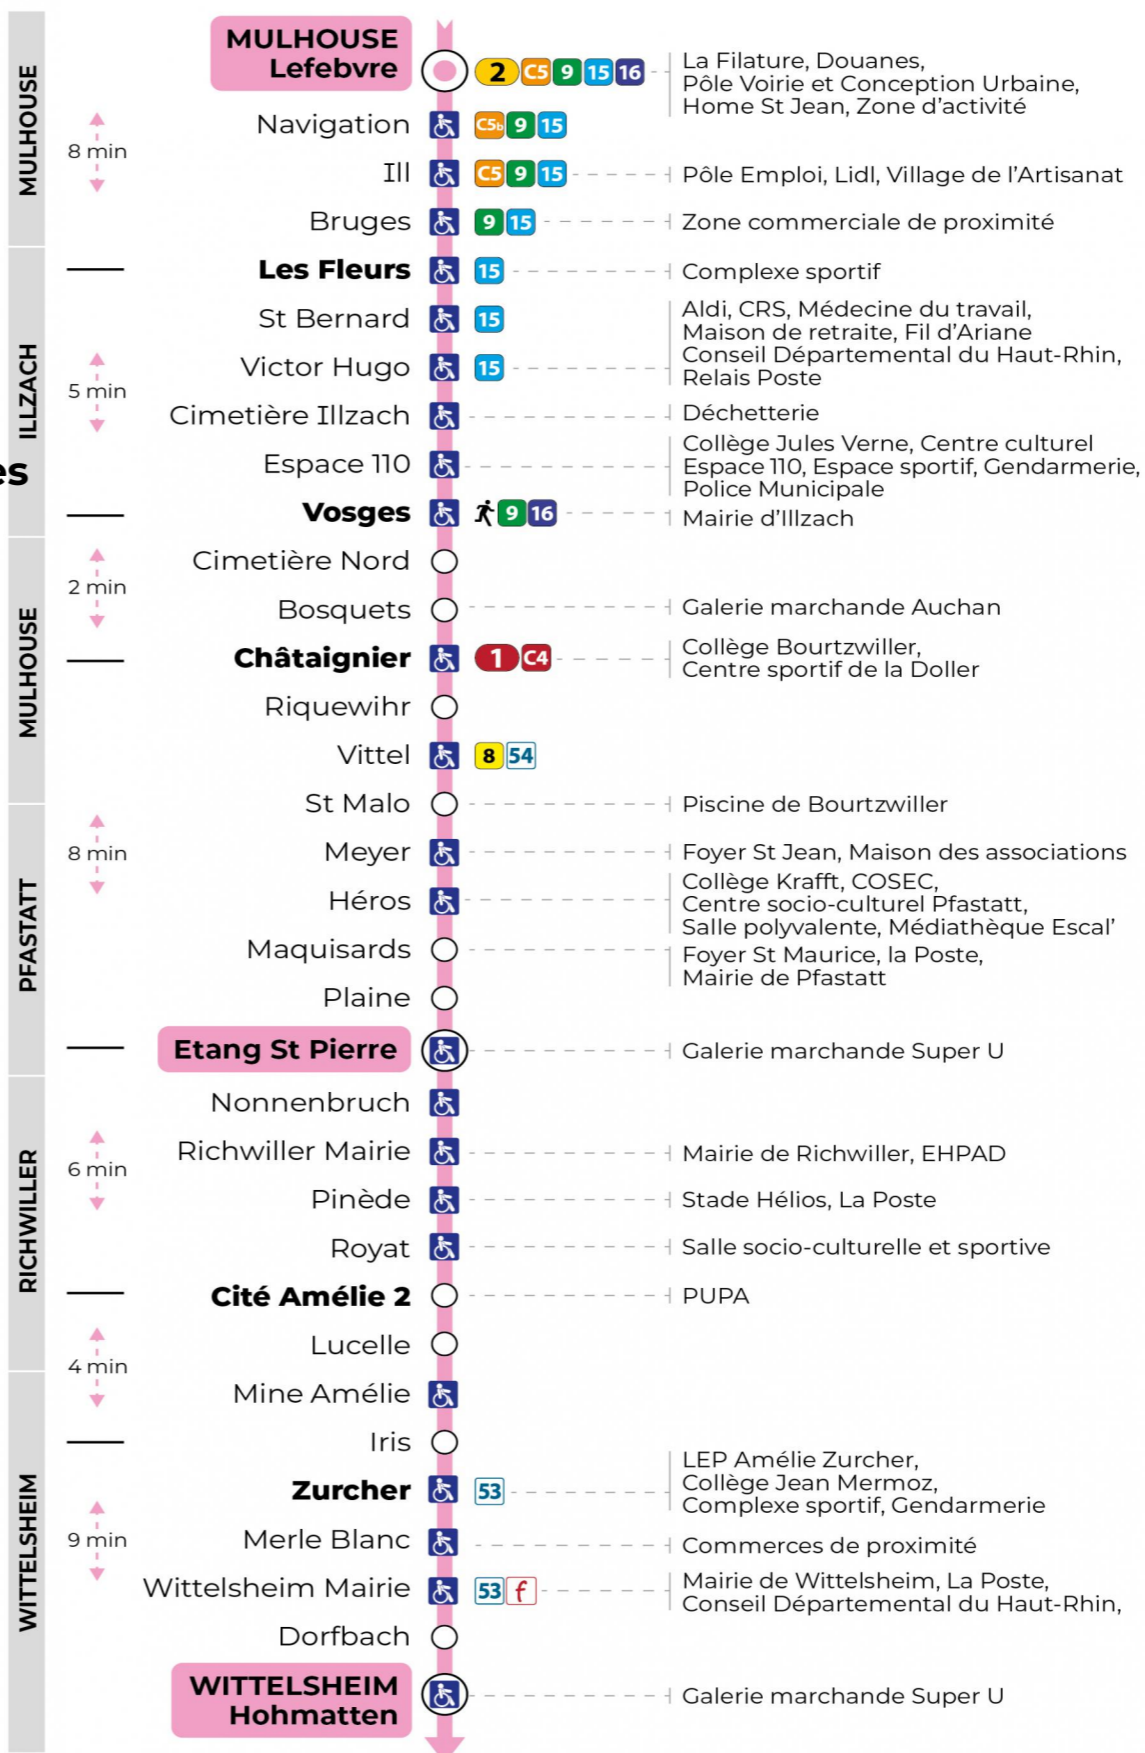

12

arrêt **ESPACE 110** direction **ETANG ST PIERRE / HOHMATTEN**

Valables du 2 septembre 2024 au 27 juin 2025 inclus

Gültig vom 2. September 2024 bis zum 27. Juni 2025
Valid from September 2, 2024 to June 27, 2025

Lundi à vendredi en période scolaire

Montag bis Freitag während der Schulzeit
Monday to Friday in school period

5h	6h	7h	8h	9h	10h	11h	12h	13h	14h	15h	16h	17h	18h	19h	20h	21h
54 ^t	22 ^t	16 ^t	05 ^t	02 ^t	10 ^t	11 ^t	03	08 ^t	14	03 ^t	02 ^t	07	08	19 ^t	10 ^t	44 ^a
	48 ^t	21 ^t	20 ^t	25 ^t	32 ^t	32	15 ^t	23	26 ^t	20 ^t	18 ^t	25 ^t	25 ^t			
		32	40 ^t	48 ^t	55 ^t	42 ^t	30	38	44	38	38	38	50 ^t			
		44 ^t						50 ^t	51 ^t		50 ^t	56 ^t	50 ^t			
		56														

a : Terminus HOHMATTEN. Desserte effectuée par un véhicule 8 places (non accessible aux usagers en fauteuil roulant)
t : Terminus HOHMATTEN

Samedi et Lundi à vendredi période vacances scolaires

5h	6h	7h	8h	9h	10h	11h	12h	13h	14h	15h	16h	17h	18h	19h	20h	21h
54 ^t	30 ^t	17 ^t	02 ^t	10	17 ^t	03 ^t	10	17 ^t	03 ^t	10	18 ^t	03 ^t	10	17 ^t	14 ^t	44 ^a
	56	40	25	33 ^t	40	25	32 ^t	40	25	33 ^t	41	25	33 ^t			
		47 ^t	55		47 ^t	55		47 ^t	56		47 ^t	56				

Le plus proche
TABAC REPUBLIQUE
2 rue Hoffet
Illzach

Votre bus en direct
Flashez ce QR-Code pour connaître le prochain passage en temps réel

Arrêt accessible
 Correspondance bus à proximité