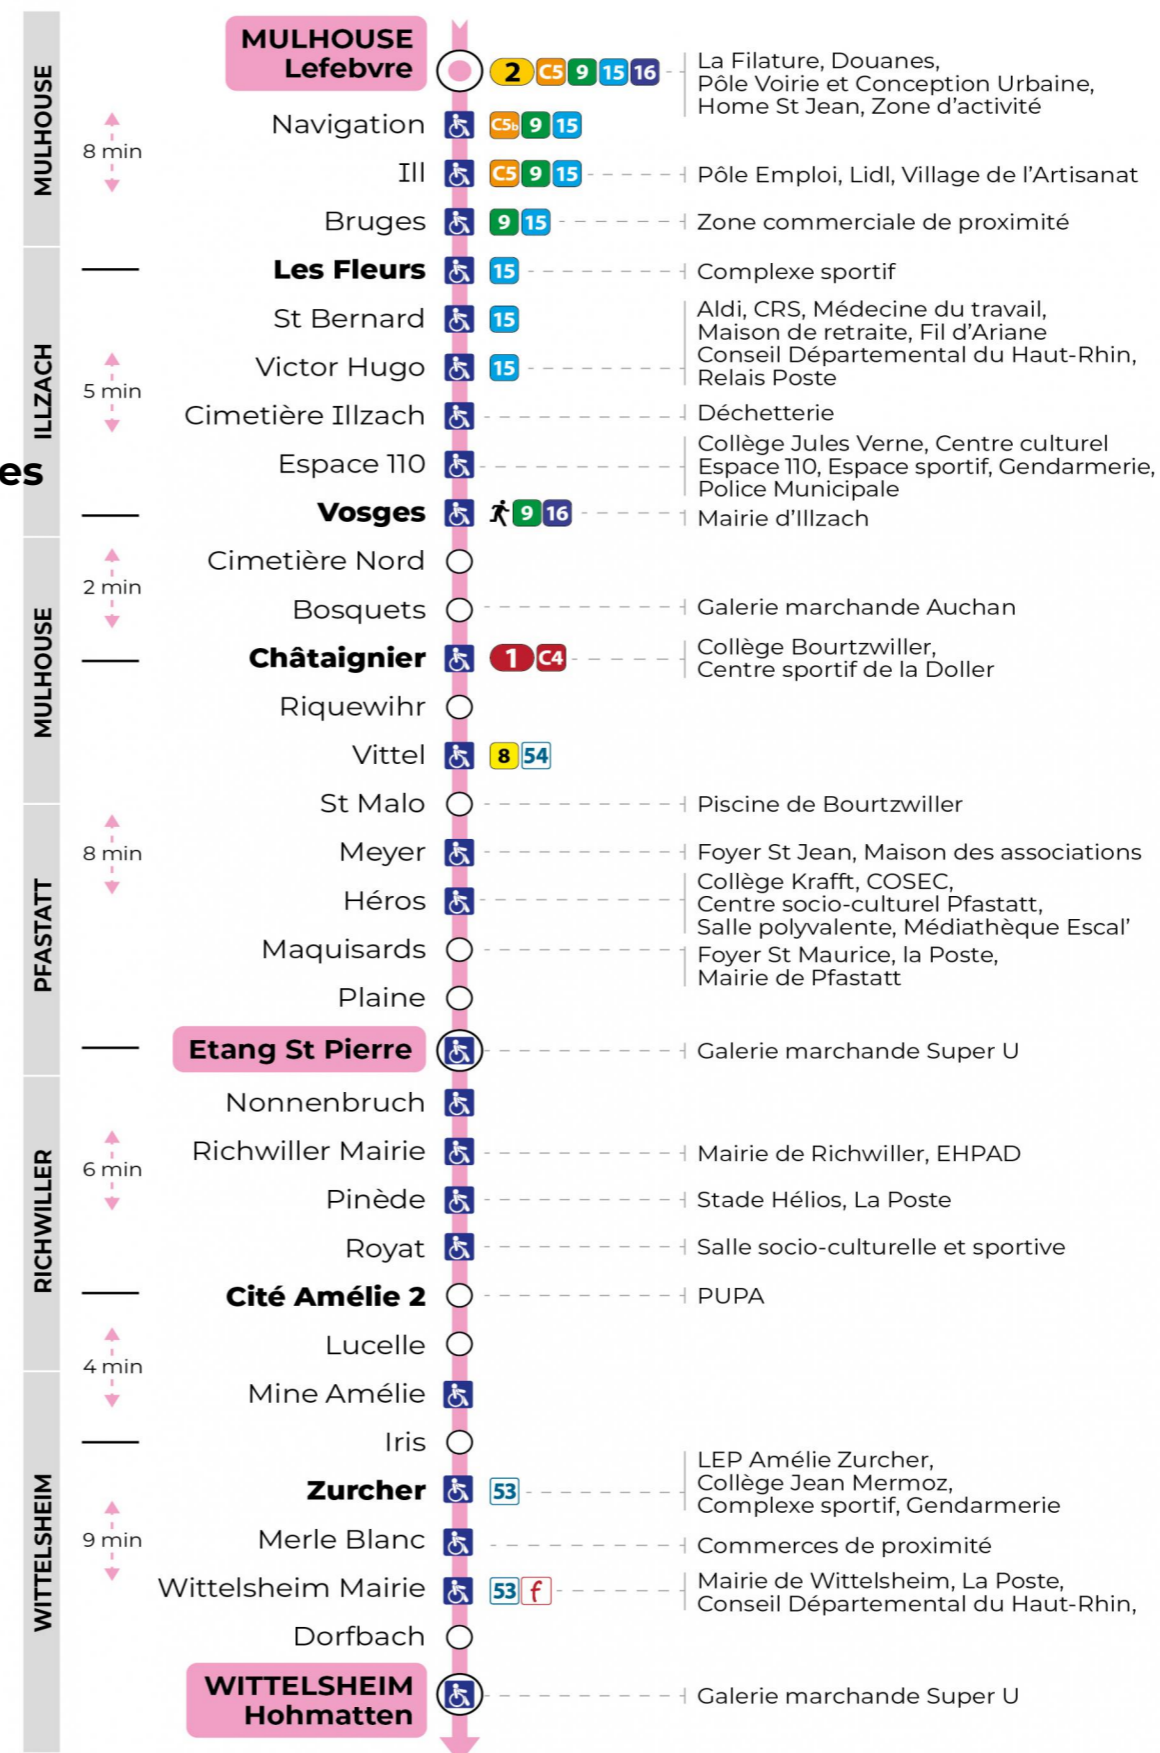

12 arrêt ST BERNARD direction ETANG ST PIERRE / HOHMATTEN

Valables du 2 septembre 2024 au 27 juin 2025 inclus

Gültig vom 2. September 2024 bis zum 27. Juni 2025
Valid from September 2, 2024 to June 27, 2025

a : Terminus HOHMATTEN. Desserte effectuée par un véhicule 8 places (non accessible aux usagers en fauteuil roulant)
t : Terminus HOHMATTEN

Samedi et Lundi à vendredi période vacances scolaires

5h	6h	7h	8h	9h	10h	11h	12h	13h	14h	15h	16h	17h	18h	19h	20h	21h
51 ^t	26 ^t 52	13 ^t 36 58 ^t	21 43 ^t	06 29 ^t 51	13 ^t 36 59 ^t	21 43 ^t 51	06 28 ^t 51	13 ^t 36 59 ^t	21 43 ^t	06 29 ^t 52	14 ^t 37 59 ^t	21 43 ^t 52	06 29 ^t 52		10 ^t	41 ^a

a : Terminus HOHMATTEN. Desserte effectuée par un véhicule 8 places (non accessible aux usagers en fauteuil roulant)
t : Terminus HOHMATTEN

Dimanche et jours fériés

Sonntag und Feiertage
Sunday and bank holidays

Le plus proche
Point de vente Soléa
 TABAC PRESSE DROUOT
 16 rue de Provence
 Mulhouse

Votre bus en direct
 Flashez ce QR-Code pour connaître le prochain passage en temps réel

Arrêt accessible
 Correspondance bus à proximité