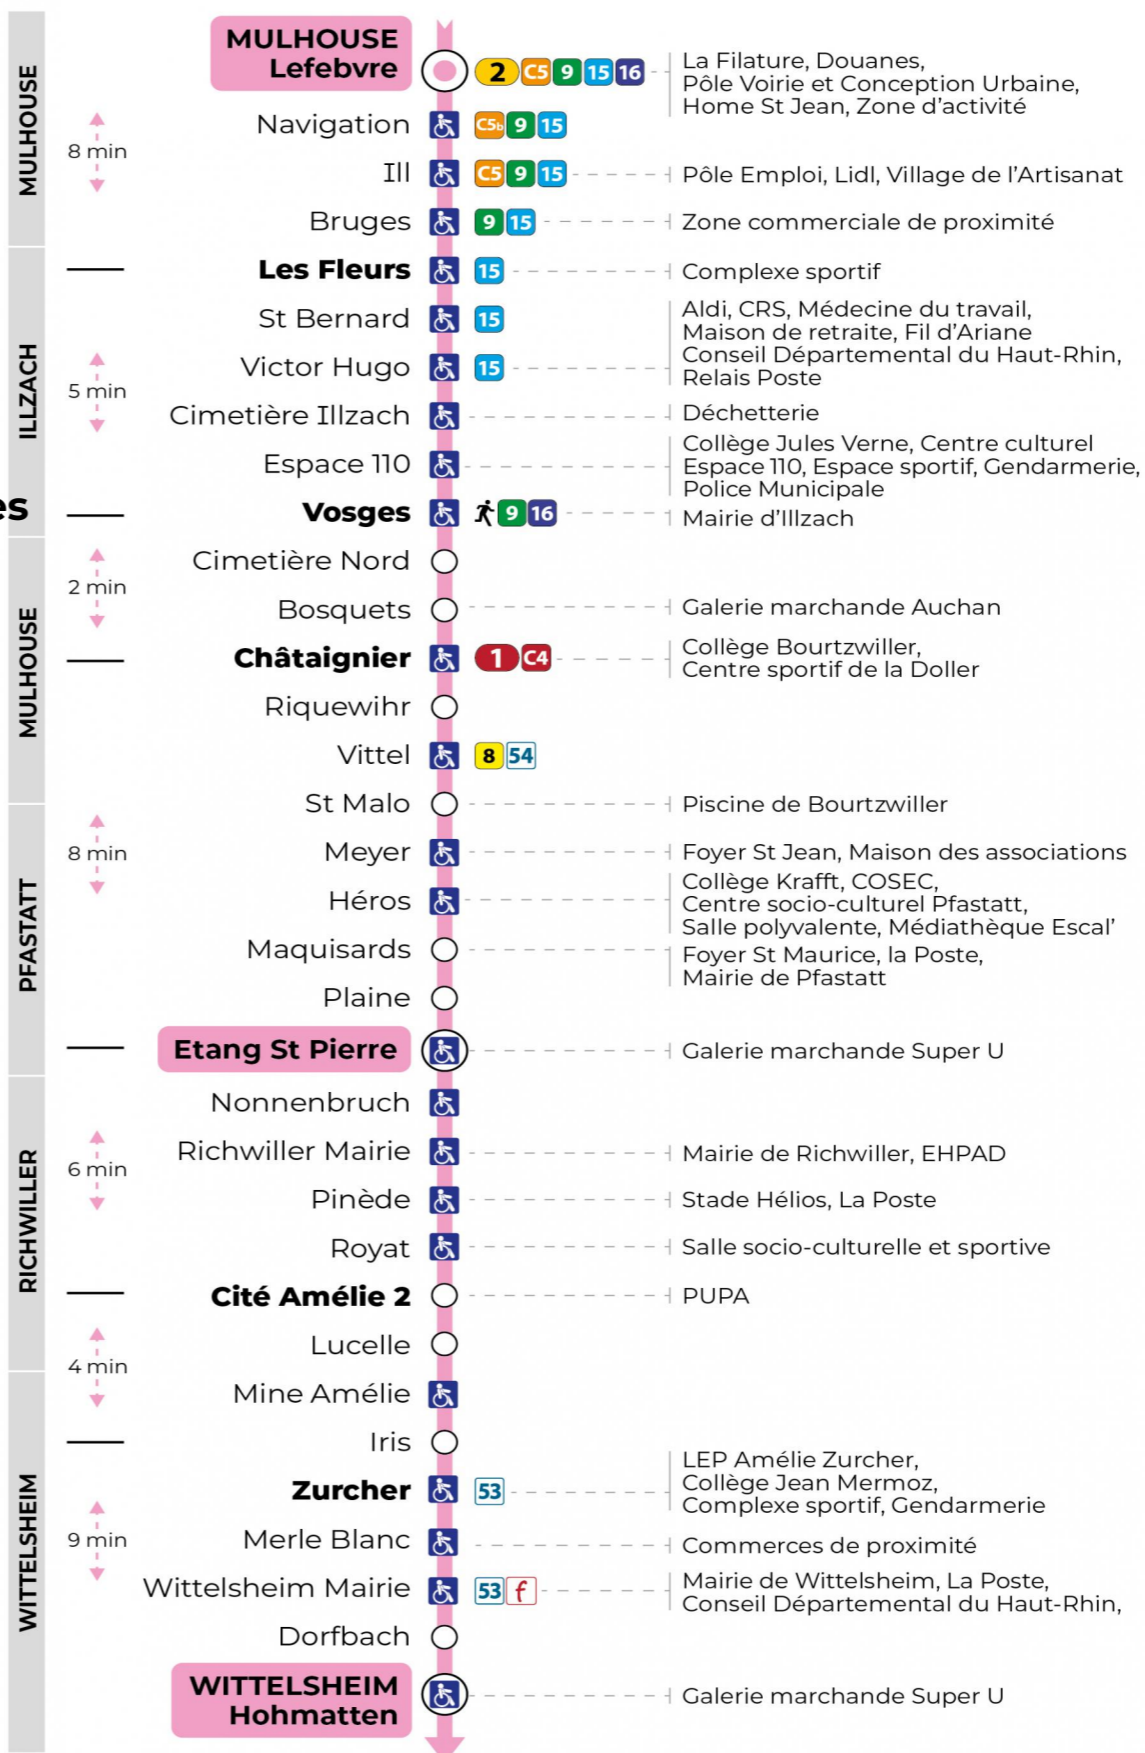

12

arrêt **BRUGES**
direction **ETANG ST PIERRE / HOHMATTEN**

Valables du 2 septembre 2024 au 27 juin 2025 inclus

Gültig vom 2. September 2024 bis zum 27. Juni 2025
Valid from September 2, 2024 to June 27, 2025

Lundi à vendredi en période scolaire

Montag bis Freitag während der Schulzeit
Monday to Friday in school period

5h	6h	7h	8h	9h	10h	11h	12h	13h	14h	15h	16h	17h	18h	19h	20h	21h
50 ^t	17 ^t	10 ^t	13 ^t	19 ^t	04 ^t	05 ^t	09 ^t	02 ^t	08	14 ^t	11 ^t	00	01	13 ^t	05 ^t	40 ^a
	43 ^t	15 ^t	33 ^t	42 ^t	26 ^t	26	24	17	20 ^t	31	31	18 ^t	18 ^t			
		26	56 ^t	49 ^t	36 ^t	44 ^t	32	38	43 ^t	49 ^t	31	44 ^t				
		36 ^t			57		45 ^t	57 ^t	55 ^t		43 ^t					
		50														
		59 ^t														

a : Terminus HOHMATTEN. Desserte effectuée par un véhicule 8 places (non accessible aux usagers en fauteuil roulant)
t : Terminus HOHMATTEN

Samedi et Lundi à vendredi période vacances scolaires

5h	6h	7h	8h	9h	10h	11h	12h	13h	14h	15h	16h	17h	18h	19h	20h	21h
50 ^t	25 ^t	12 ^t	20	05	12 ^t	19	04	11 ^t	19	04	11 ^t	18	04	11 ^t	08 ^t	40 ^a
	51	35	42 ^t	28 ^t	34	41 ^t	26 ^t	34	41 ^t	26 ^t	34	40 ^t	27 ^t			
		57 ^t		50	57 ^t		49	57 ^t		49	56 ^t		50			

Le plus proche
TABAC PRESSE DROUOT
16 rue de Provence
Mulhouse

Votre bus en direct
Flashez ce QR-Code pour connaître le prochain passage en temps réel

Arrêt accessible
 Correspondance bus à proximité