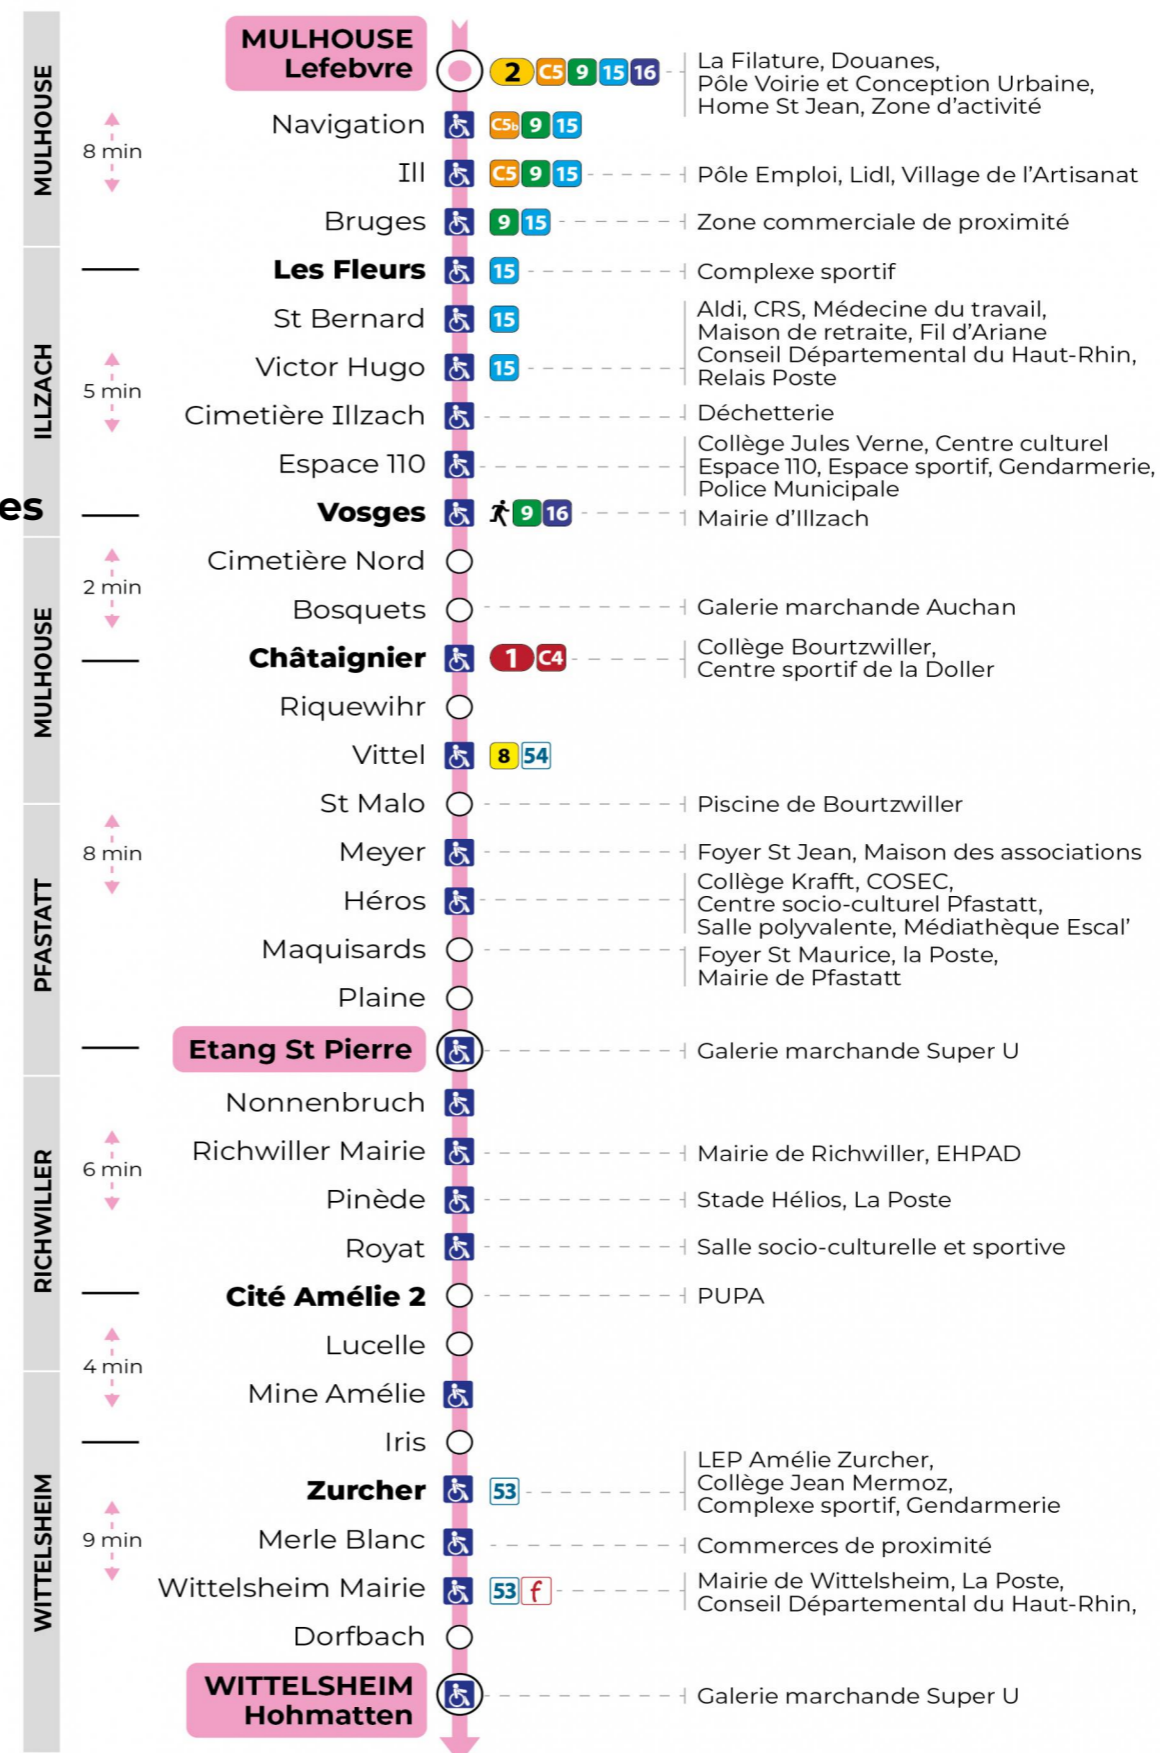

12 arrêt ILL direction ETANG ST PIERRE / HOHMATTEN

Valables du 2 septembre 2024 au 27 juin 2025 inclus

Gültig vom 2. September 2024 bis zum 27. Juni 2025
Valid from September 2, 2024 to June 27, 2025

Lundi à vendredi en période scolaire

a : Terminus HOHMATTEN. Desserte effectuée par un véhicule 8 places (non accessible aux usagers en fauteuil roulant)
t : Terminus HOHMATTEN

Samedi et Lundi à vendredi période vacances scolaires

5h	6h	7h	8h	9h	10h	11h	12h	13h	14h	15h	16h	17h	18h	19h	20h	21h
49 ^t	24 ^t	11 ^t	19	04	11 ^t	18	03	10 ^t	18	03	10 ^t	17	03	10 ^t	07 ^t	39 ^a
	50	34	41 ^t	27 ^t	33	40 ^t	25 ^t	33	40 ^t	25 ^t	33	39 ^t	26 ^t			
		56 ^t		49	56 ^t		48	56 ^t		48	55 ^t		49			

a : Terminus HOHMATTEN. Desserte effectuée par un véhicule 8 places (non accessible aux usagers en fauteuil roulant)
t : Terminus HOHMATTEN

Dimanche et jours fériés

Sonntag und Feiertage
Sunday and bank holidays

Le plus proche
Point de vente Solea
 TABAC PRESSE DROUOT
 16 rue de Provence
 Mulhouse

Votre bus en direct
 Flashez ce QR-Code pour connaître le prochain passage en temps réel

Arrêt accessible
 Correspondance bus à proximité