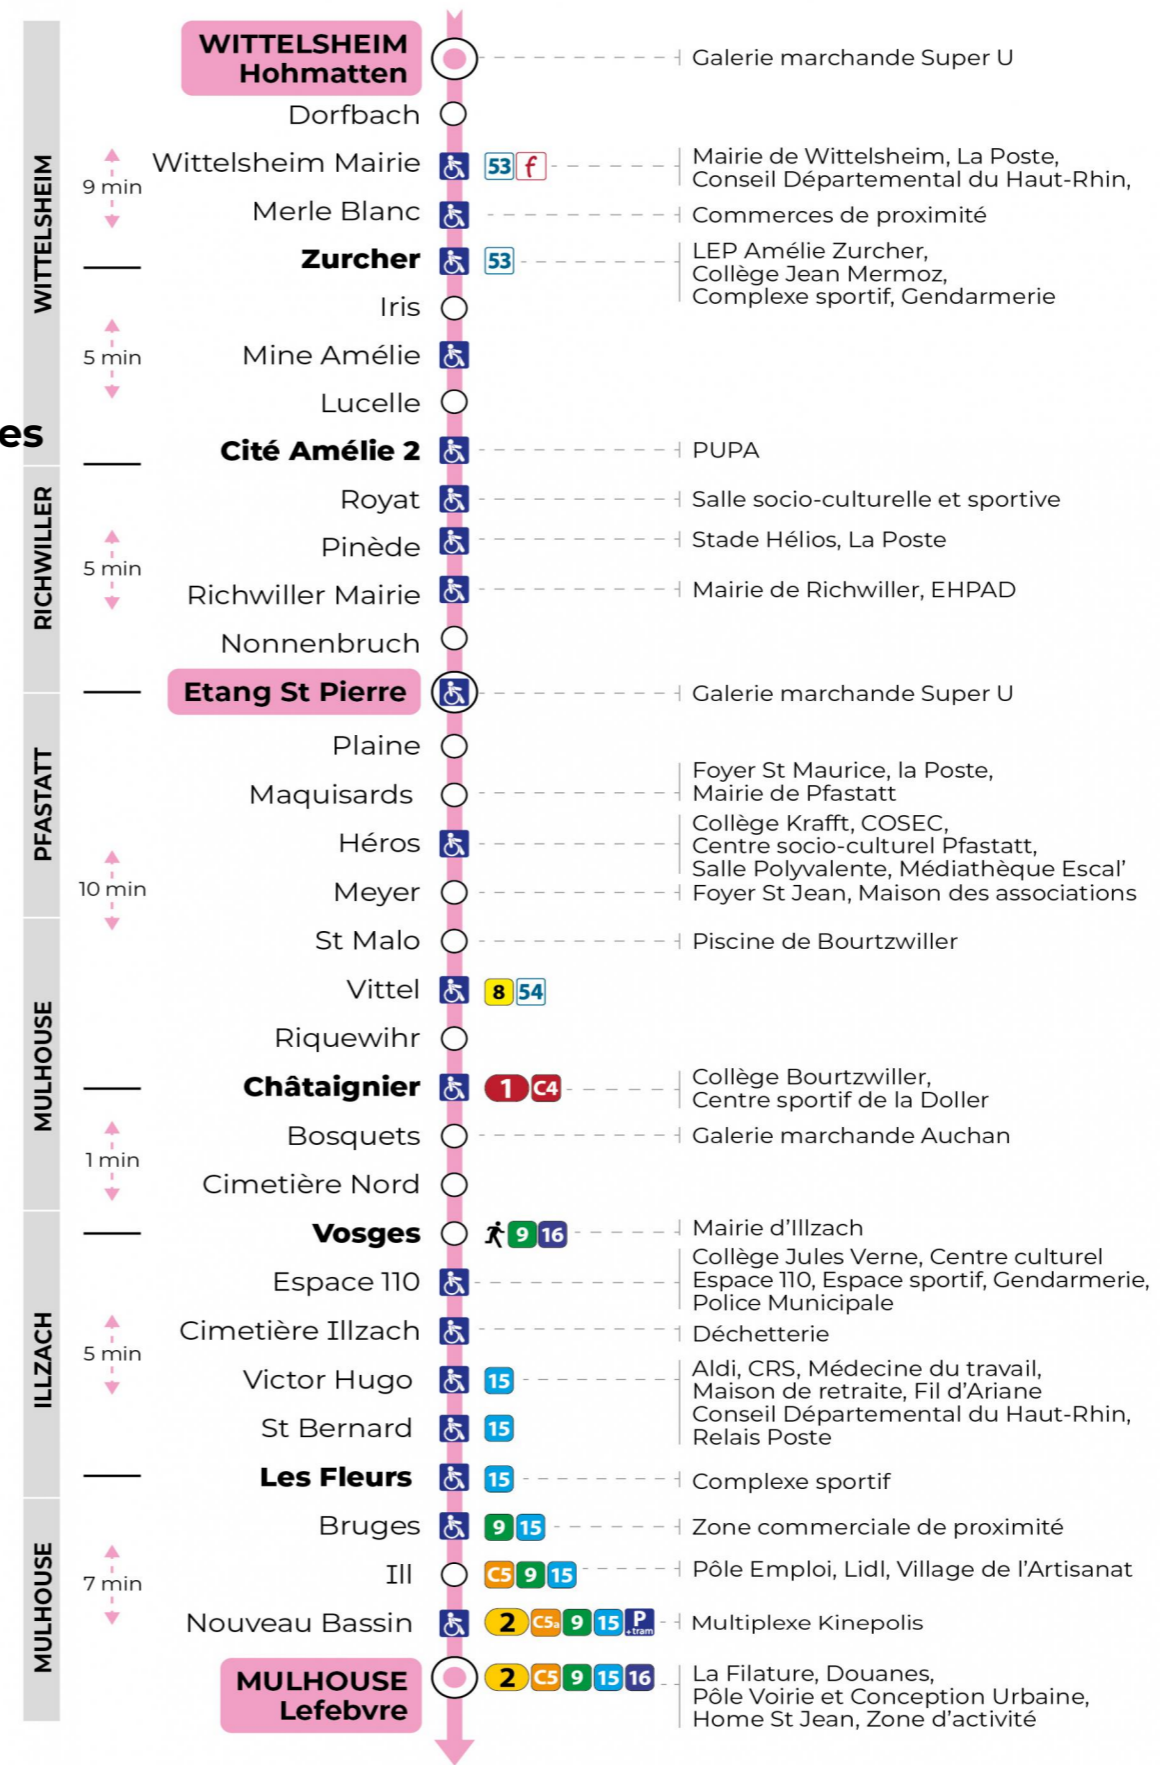

5h	6h	7h	8h	9h	10h	11h	12h	13h	14h	15h	16h	17h	18h	19h	20h	21h
50	21	12	14	13	28	13	00	00	05	13	08	12	18	00	15	28 <sup>t</sup>
	54	24	20	36	51	37	21	18	19	30	26	26	31	17		
		35	35	57			41	29	37	49	44	38	45	44		
		46	50					49	55		56	49				
		57										56				

t : Desserte effectuée par un véhicule 8 places (non accessible aux usagers en fauteuil roulant)

**Samedi et Lundi à vendredi période vacances scolaires**

5h	6h	7h	8h	9h	10h	11h	12h	13h	14h	15h	16h	17h	18h	19h	20h	21h
51	20	19	04	11	20	05	12	21	06	13	21	05	13	13		28 <sup>t</sup>
	46	41	26	35	42	27	35	43	28	36	43	28	35	33		
		49	57		50	57		51	58		50	57	58			

t : Desserte effectuée par un véhicule 8 places (non accessible aux usagers en fauteuil roulant)

**Dimanche et jours fériés**

Sonntag und Feiertage  
Sunday and bank holidays

9h	10h	11h	12h	13h	14h	15h	16h	17h	18h	19h	20h	21h
47 <sup>t</sup>		47 <sup>t</sup>		47 <sup>t</sup>		47 <sup>t</sup>		49 <sup>t</sup>		48 <sup>t</sup>		28 <sup>t</sup>

t : Desserte effectuée par un véhicule 8 places (non accessible aux usagers en fauteuil roulant)

**Le plus proche**  
TABAC PRESSE  
DROUOT  
16 rue de Provence  
Mulhouse

**Votre bus en direct**  
Flashez ce QR-Code pour  
connaître le prochain  
passage en temps réel