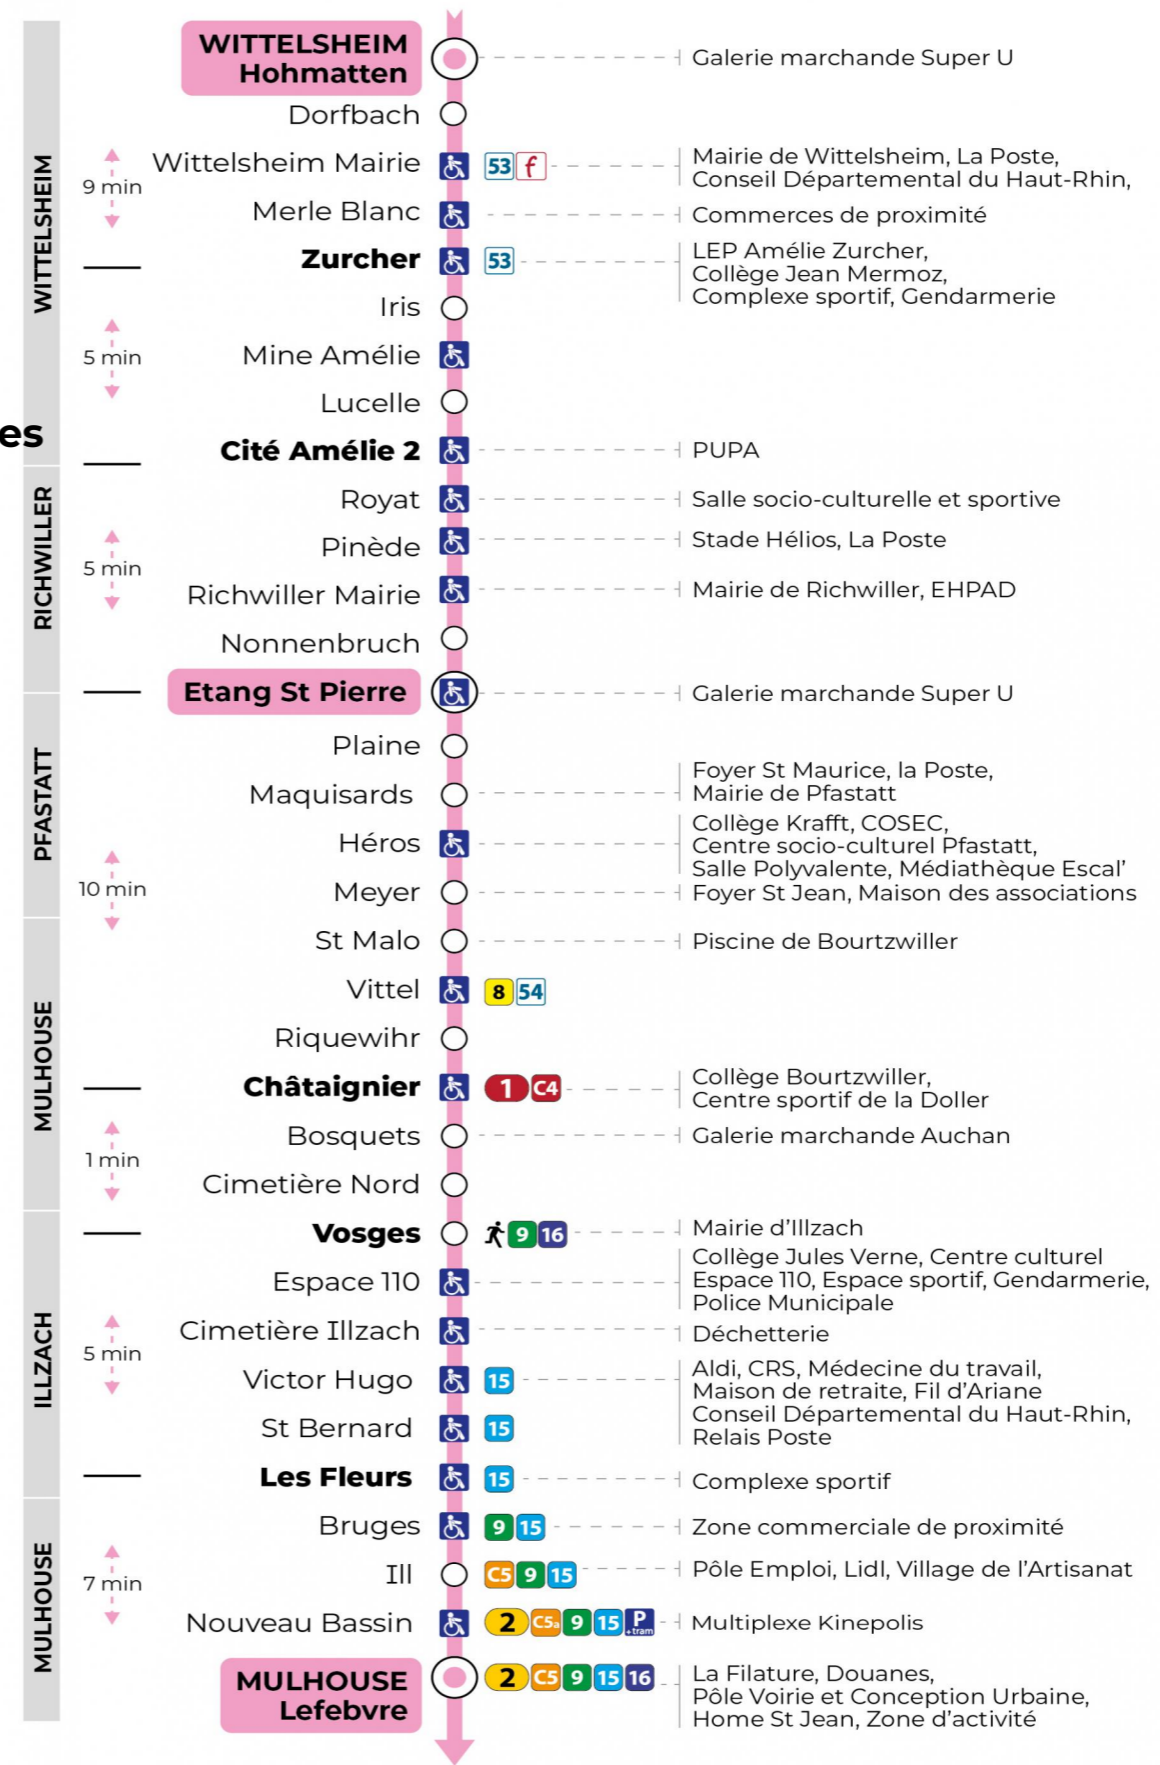

5h	6h	7h	8h	9h	10h	11h	12h	13h	14h	15h	16h	17h	18h	19h	20h	21h
47	18	09	10	10	25	10	18	15	02	10	04	08	15	14	12	25 <sup>t</sup>
	51	21	17	33	48	34	38	26	16	27	22	22	28	41		
		31	32	54		57	57	46	34	46	40	34	42			
		42	47					52			52	45	57			
		53														

t : Desserte effectuée par un véhicule 8 places (non accessible aux usagers en fauteuil roulant)

**Samedi et Lundi à vendredi période vacances scolaires**

5h	6h	7h	8h	9h	10h	11h	12h	13h	14h	15h	16h	17h	18h	19h	20h	21h
48	17	16	01	08	17	02	09	18	03	10	18	02	10	10		25 <sup>t</sup>
	43	38	23	32	39	24	32	40	25	33	40	25	32	30		
			46	54		47	54		48	55		47	54	55		

t : Desserte effectuée par un véhicule 8 places (non accessible aux usagers en fauteuil roulant)

**Dimanche et jours fériés**

Sonntag und Feiertage  
Sunday and bank holidays

9h	10h	11h	12h	13h	14h	15h	16h	17h	18h	19h	20h	21h
44 <sup>t</sup>		44 <sup>t</sup>		44 <sup>t</sup>		44 <sup>t</sup>		45 <sup>t</sup>		45 <sup>t</sup>		25 <sup>t</sup>

t : Desserte effectuée par un véhicule 8 places (non accessible aux usagers en fauteuil roulant)

**Le plus proche**  
**TABAC PRESSE DROUOT**  
16 rue de Provence  
Mulhouse

**Votre bus en direct**  
Flashez ce QR-Code pour connaître le prochain passage en temps réel