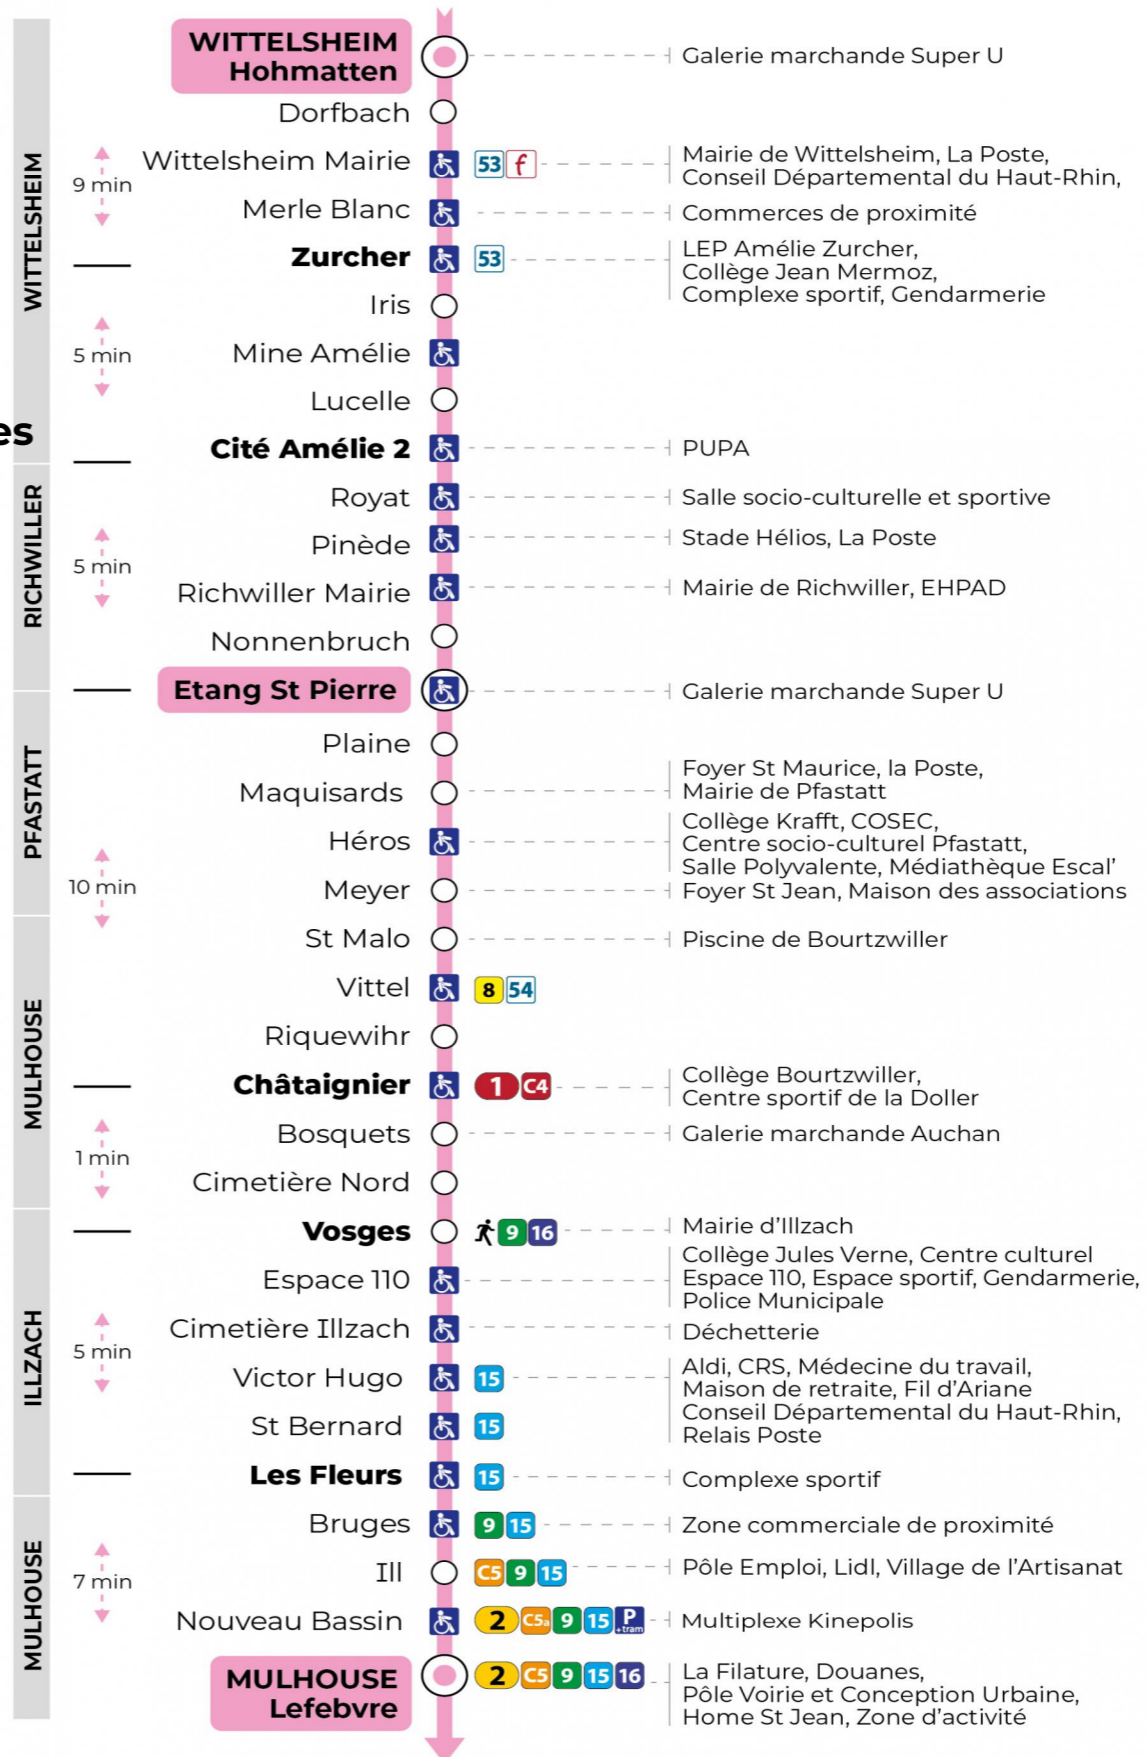

5h	6h	7h	8h	9h	10h	11h	12h	13h	14h	15h	16h	17h	18h	19h	20h	21h
47	18	09	10	10	25	10	18	15	02	10	04	08	15	14	12	25 ^t
	51	21	17	33	48	34	38	26	16	27	22	22	28	41		
		31	32	54		57	57	46	34	46	40	34	42			
		42	47					52			52	45	57			
		53														

t : Desserte effectuée par un véhicule 8 places (non accessible aux usagers en fauteuil roulant)

Samedi et Lundi à vendredi période vacances scolaires

5h	6h	7h	8h	9h	10h	11h	12h	13h	14h	15h	16h	17h	18h	19h	20h	21h
48	17	16	01	08	17	02	09	18	03	10	18	02	10	10		25 ^t
	43	38	23	32	39	24	32	40	25	33	40	25	32	30		
			46	54		47	54		48	55		47	54	55		

t : Desserte effectuée par un véhicule 8 places (non accessible aux usagers en fauteuil roulant)

Dimanche et jours fériés

Sonntag und Feiertage
Sunday and bank holidays

9h	10h	11h	12h	13h	14h	15h	16h	17h	18h	19h	20h	21h
44 ^t		44 ^t		44 ^t		44 ^t		45 ^t		45 ^t		25 ^t

t : Desserte effectuée par un véhicule 8 places (non accessible aux usagers en fauteuil roulant)

Le plus proche
TABAC PRESSE DROUOT
16 rue de Provence
Mulhouse

Votre bus en direct

Flashez ce QR-Code pour connaître le prochain passage en temps réel