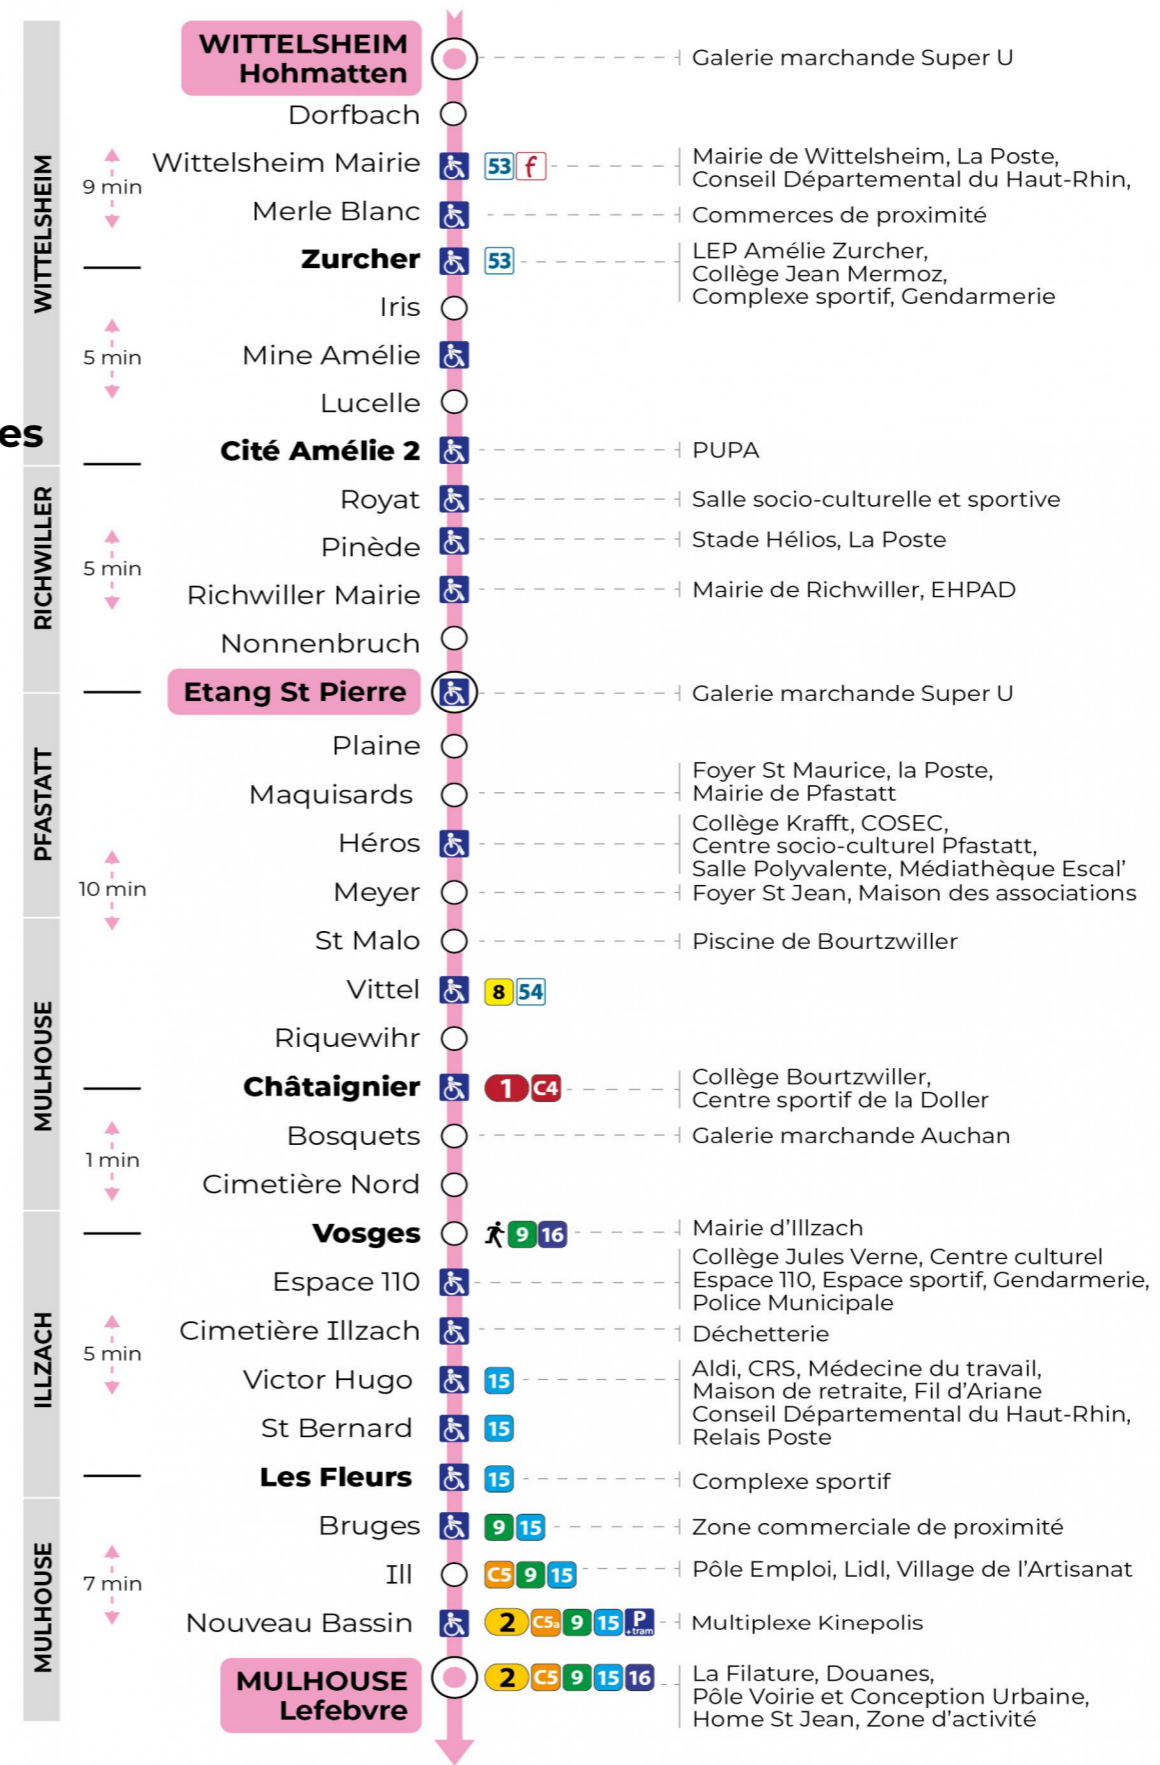

Valables du 2 septembre 2024 au 27 juin 2025 inclus

Gültig vom 2. September 2024 bis zum 27. Juni 2025
Valid from September 2, 2024 to June 27, 2025

Lundi à vendredi en période scolaire

Montag bis Freitag während der Schulzeit
Monday to Friday in school period

t : Desserte effectuée par un véhicule 8 places (non accessible aux usagers en fauteuil roulant)

Samedi et Lundi à vendredi période vacances scolaires

5h	6h	7h	8h	9h	10h	11h	12h	13h	14h	15h	16h	17h	18h	19h	20h	21h
47	15	14	21	06	15	00	07	16	01	08	16	00	08	08		23 ^t
	41	36	44	30	37	22	30	38	23	31	38	23	30	28		
		59		52		45	52		46	53		45	52	53		

t : Desserte effectuée par un véhicule 8 places (non accessible aux usagers en fauteuil roulant)

Dimanche et jours fériés

Sonntag und Feiertage
Sunday and bank holidays

9h	10h	11h	12h	13h	14h	15h	16h	17h	18h	19h	20h	21h
42 ^t		42 ^t		42 ^t		42 ^t		43 ^t		43 ^t		23 ^t

t : Desserte effectuée par un véhicule 8 places (non accessible aux usagers en fauteuil roulant)

Le plus proche
Point de vente Soléa
 TABAC PRESSE DROUOT
 16 rue de Provence
 Mulhouse

Votre bus en direct
 Flashez ce QR-Code pour connaître le prochain passage en temps réel