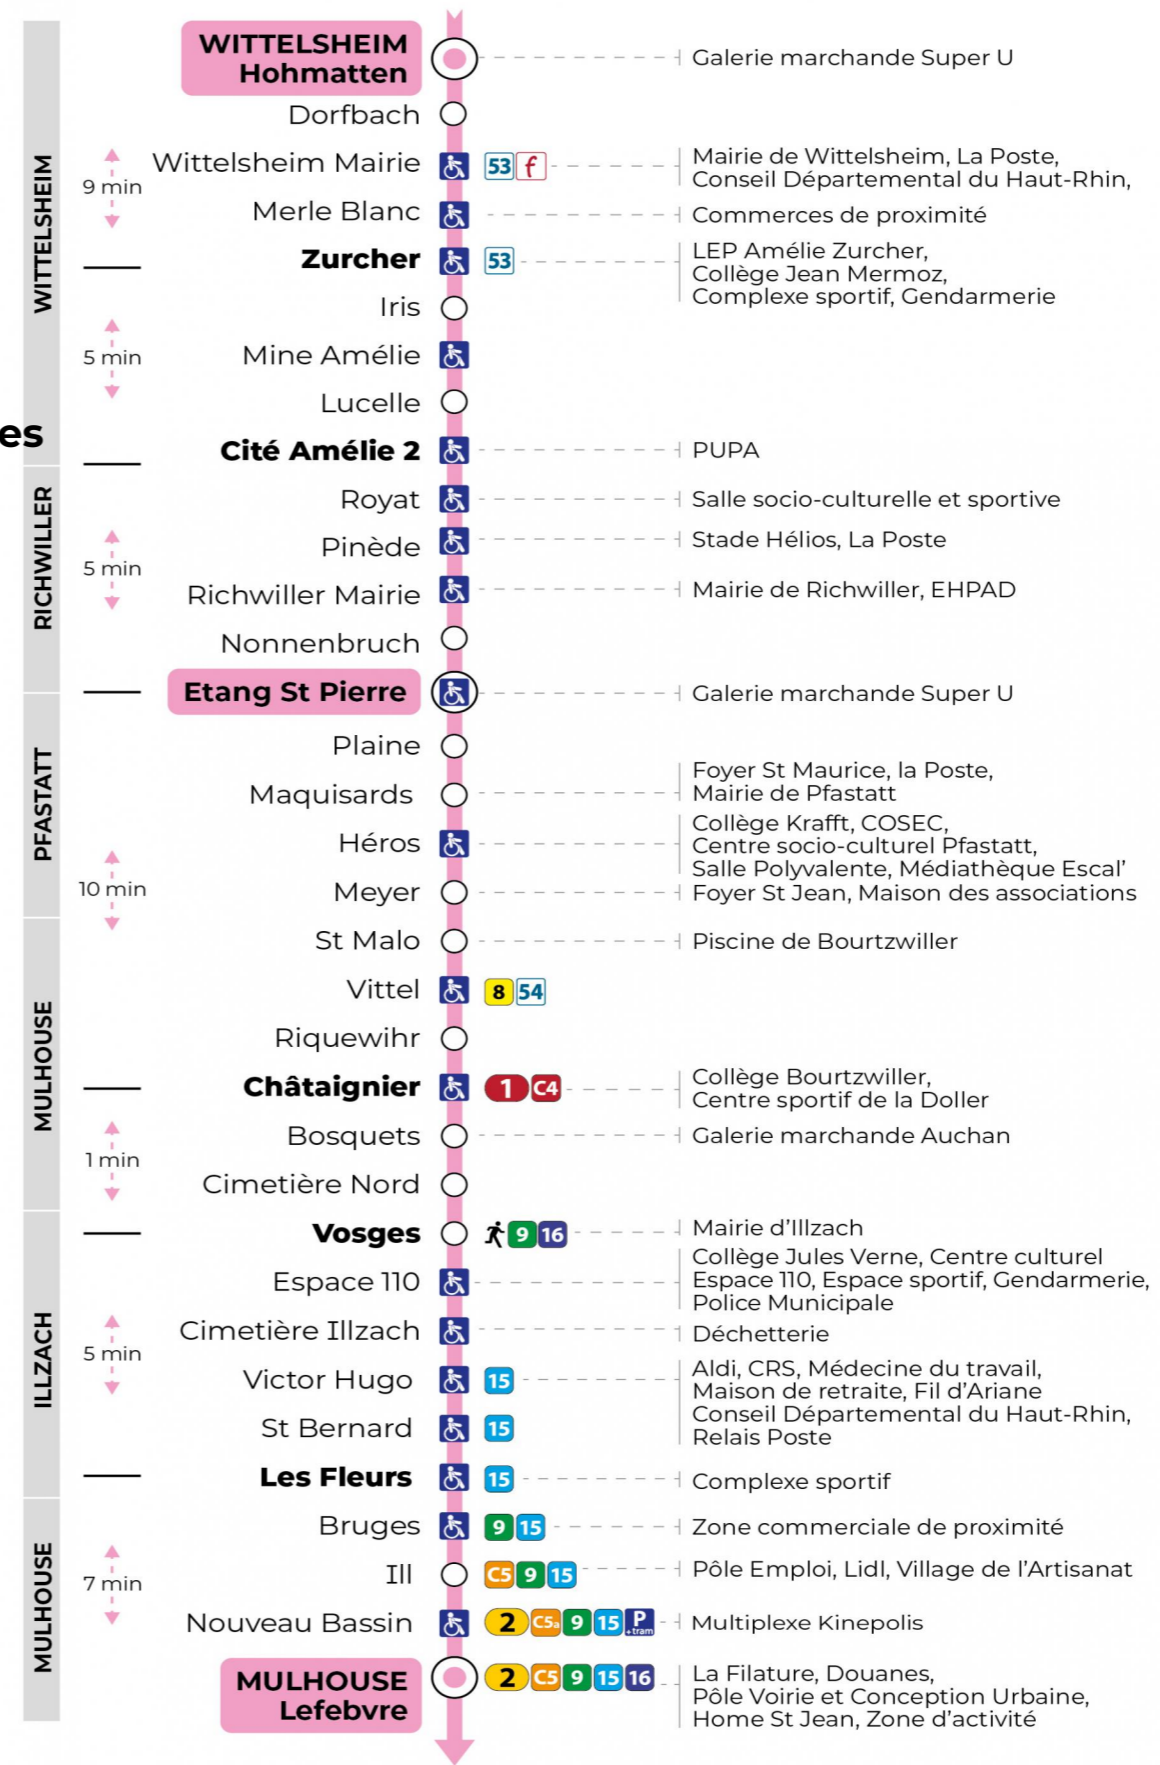

5h	6h	7h	8h	9h	10h	11h	12h	13h	14h	15h	16h	17h	18h	19h	20h	21h
44	15	05	06	06	21	06	13	11	12	06	00	04	11	11	09	22 <sup>t</sup>
	47	17	13	29	44	30	34	22	30	23	18	18	24	38		
		27	28	50		53	53	42	48	42	36	30	38			
		38	43					58			48	41	53			
		49										48				

t : Desserte effectuée par un véhicule 8 places (non accessible aux usagers en fauteuil roulant)

**Samedi et Lundi à vendredi période vacances scolaires**

5h	6h	7h	8h	9h	10h	11h	12h	13h	14h	15h	16h	17h	18h	19h	20h	21h
45	14	13	20	05	14	21	06	14	21	06	14	21	06	07		22 <sup>t</sup>
	40	35	43	29	36	44	29	36	44	29	36	43	28	27		
		58		51	59		51	59		51	58		50	52		

t : Desserte effectuée par un véhicule 8 places (non accessible aux usagers en fauteuil roulant)

**Dimanche et jours fériés**

Sonntag und Feiertage  
Sunday and bank holidays

9h	10h	11h	12h	13h	14h	15h	16h	17h	18h	19h	20h	21h
41 <sup>t</sup>		41 <sup>t</sup>		41 <sup>t</sup>		41 <sup>t</sup>		41 <sup>t</sup>		41 <sup>t</sup>		22 <sup>t</sup>

t : Desserte effectuée par un véhicule 8 places (non accessible aux usagers en fauteuil roulant)

**Le plus proche**  
**TABAC REPUBLIQUE**  
2 rue Hoffet  
Illzach

**Votre bus en direct**  
Flashez ce QR-Code pour connaître le prochain passage en temps réel