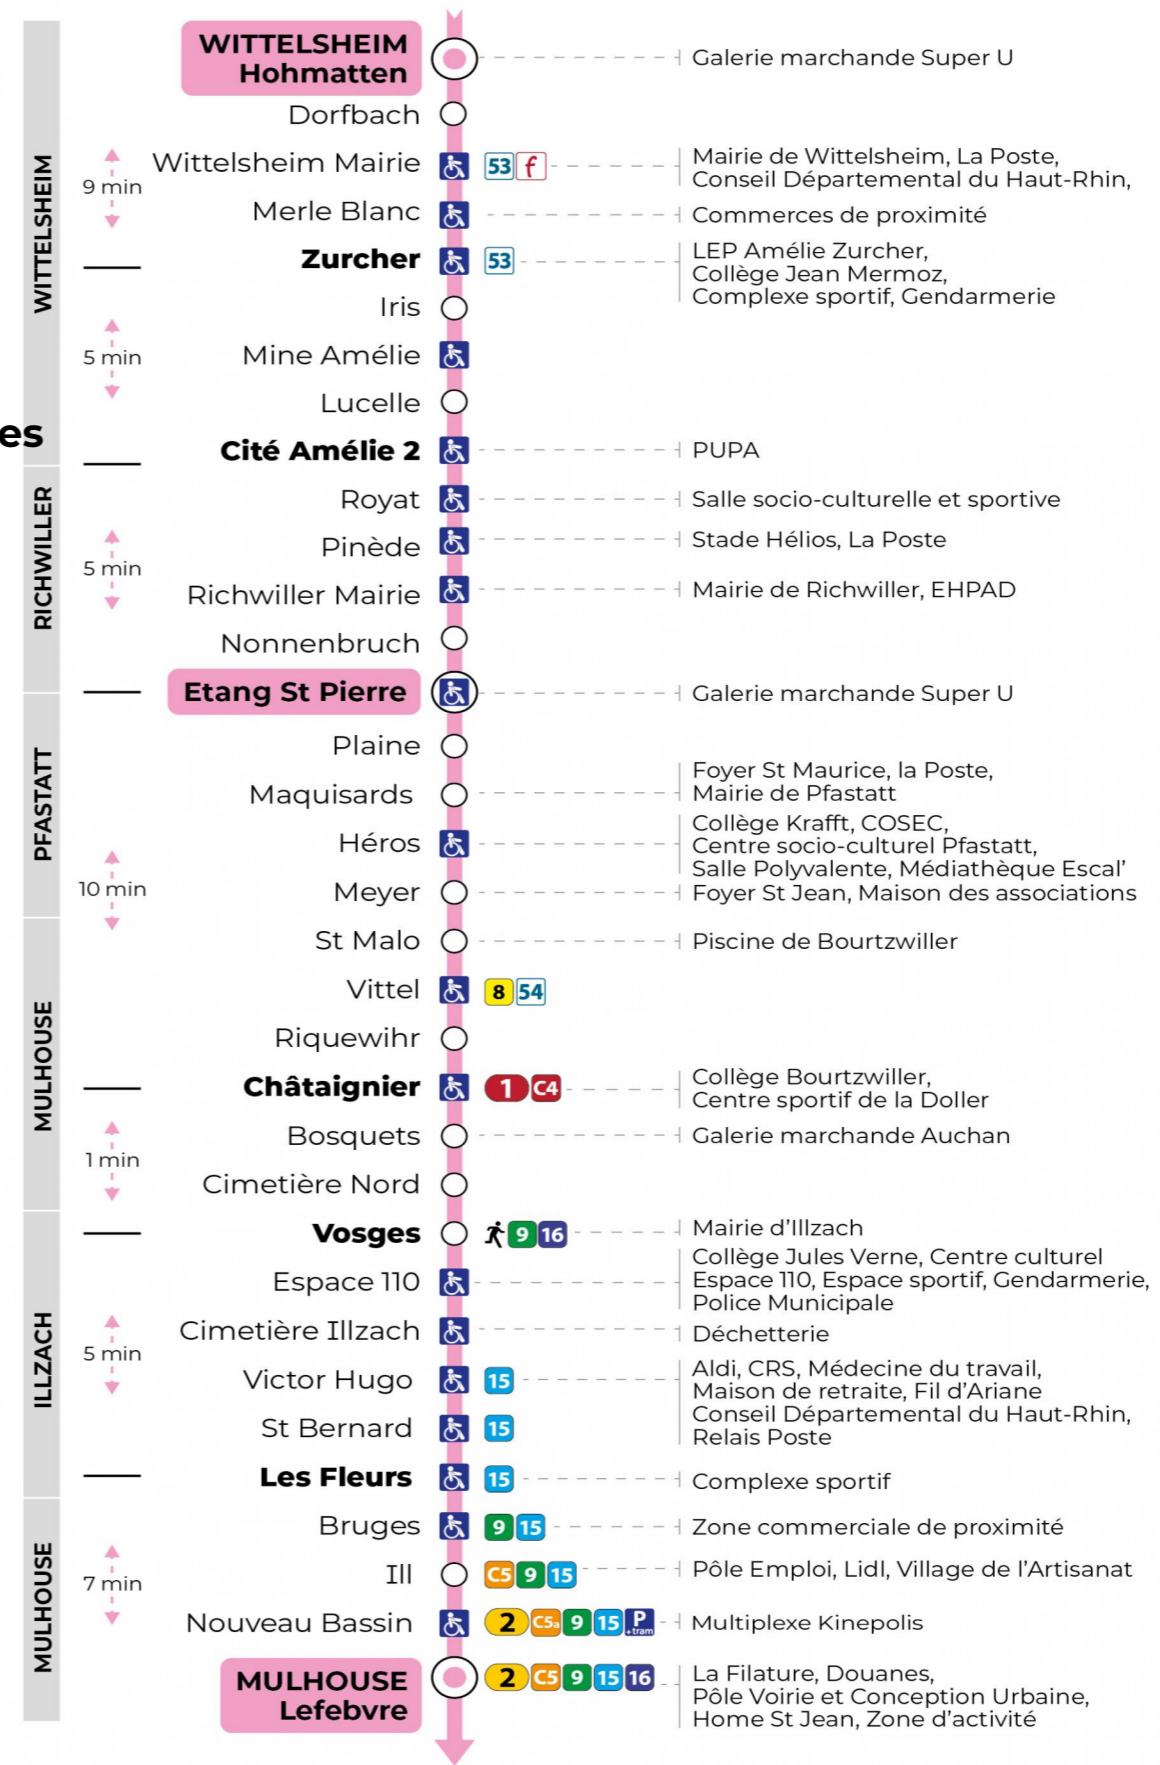

12 arrêt ESPACE 110 direction LEFEBVRE

Valables du 2 septembre 2024 au 27 juin 2025 inclus

Gültig vom 2. September 2024 bis zum 27. Juni 2025
Valid from September 2, 2024 to June 27, 2025

Lundi à vendredi en période scolaire

Montag bis Freitag während der Schulzeit
Monday to Friday in school period

5h	6h	7h	8h	9h	10h	11h	12h	13h	14h	15h	16h	17h	18h	19h	20h	21h
43	14	04	05	05	20	05	12	10	11	05	17	03	10	10	08	21 ^t
	46	16	12	28	43	29	33	21	29	22	35	17	23	37		
		26	27	49		52	52	41	47	41	47	29	37			
		37	42					57		59		40	52			
		48										47				

t : Desserte effectuée par un véhicule 8 places (non accessible aux usagers en fauteuil roulant)

Samedi et Lundi à vendredi période vacances scolaires

5h	6h	7h	8h	9h	10h	11h	12h	13h	14h	15h	16h	17h	18h	19h	20h	21h
45	13	12	19	04	13	20	05	13	20	05	13	20	05	06		21 ^t
	39	34	42	28	35	43	28	35	43	28	35	42	27	26		
		57		50	58		50	58		50	57		49	51		

t : Desserte effectuée par un véhicule 8 places (non accessible aux usagers en fauteuil roulant)

Le plus proche
TABAC REPUBLIQUE
2 rue Hoffet
Illzach

Votre bus en direct
Flashez ce QR-Code pour connaître le prochain passage en temps réel