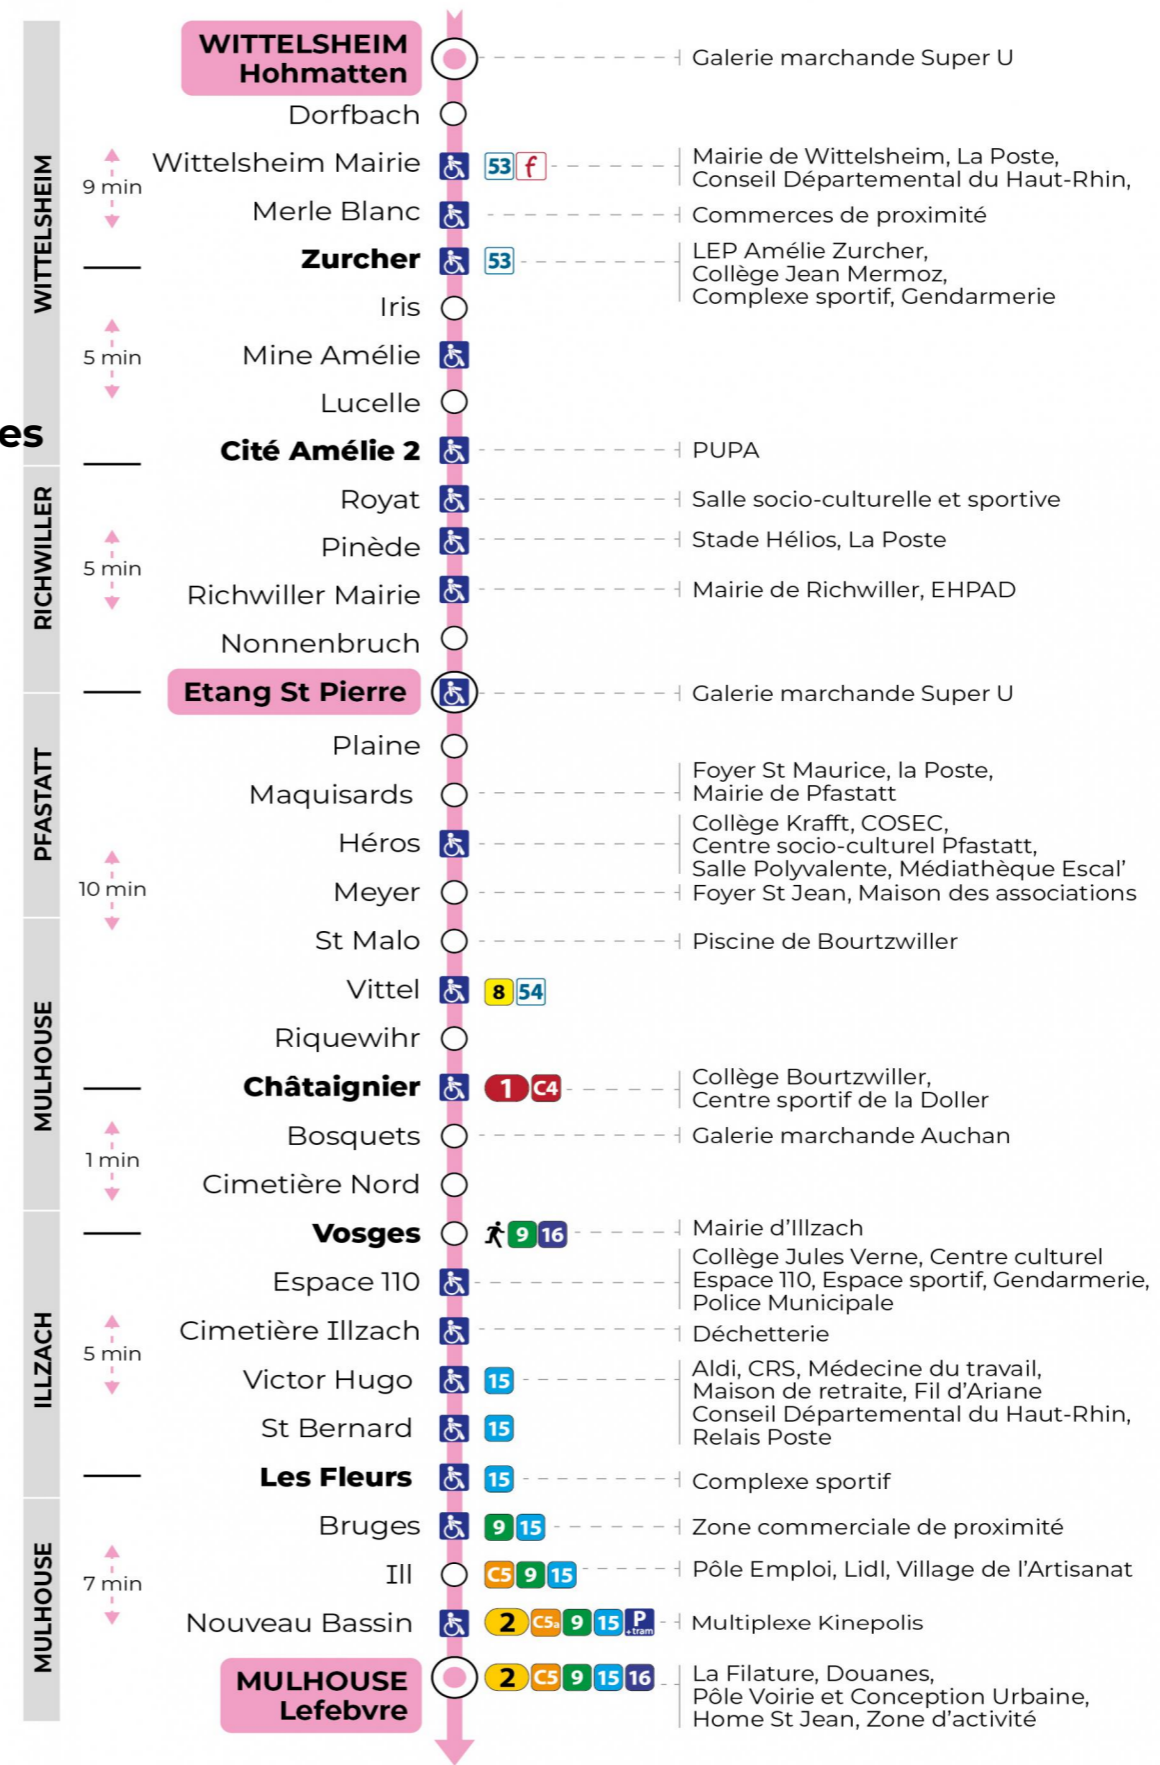

5h	6h	7h	8h	9h	10h	11h	12h	13h	14h	15h	16h	17h	18h	19h	20h	21h
42	12	02	03	03	18	03	10	08	09	03	15	01	08	08	06	19 ^t
	44	14	10	26	41	27	31	19	27	20	33	15	21	35		
		24	25	47		50	50	39	45	39	45	27	35			
		35	40					55		57		38	50			
		46										45				

t : Desserte effectuée par un véhicule 8 places (non accessible aux usagers en fauteuil roulant)

Samedi et Lundi à vendredi période vacances scolaires

5h	6h	7h	8h	9h	10h	11h	12h	13h	14h	15h	16h	17h	18h	19h	20h	21h
44	12	10	17	02	11	18	03	11	18	03	11	18	03	04		19 ^t
	37	32	40	26	33	41	26	33	41	26	33	40	25	24		
		55		48	56		48	56		48	55		47	49		

t : Desserte effectuée par un véhicule 8 places (non accessible aux usagers en fauteuil roulant)

Dimanche et jours fériés

Sonntag und Feiertage
Sunday and bank holidays

9h	10h	11h	12h	13h	14h	15h	16h	17h	18h	19h	20h	21h
38 ^t		38 ^t		38 ^t		38 ^t		38 ^t		38 ^t		19 ^t

t : Desserte effectuée par un véhicule 8 places (non accessible aux usagers en fauteuil roulant)

Le plus proche
TABAC REPUBLIQUE
2 rue Hoffet
Illzach

Votre bus en direct
Flashez ce QR-Code pour connaître le prochain passage en temps réel