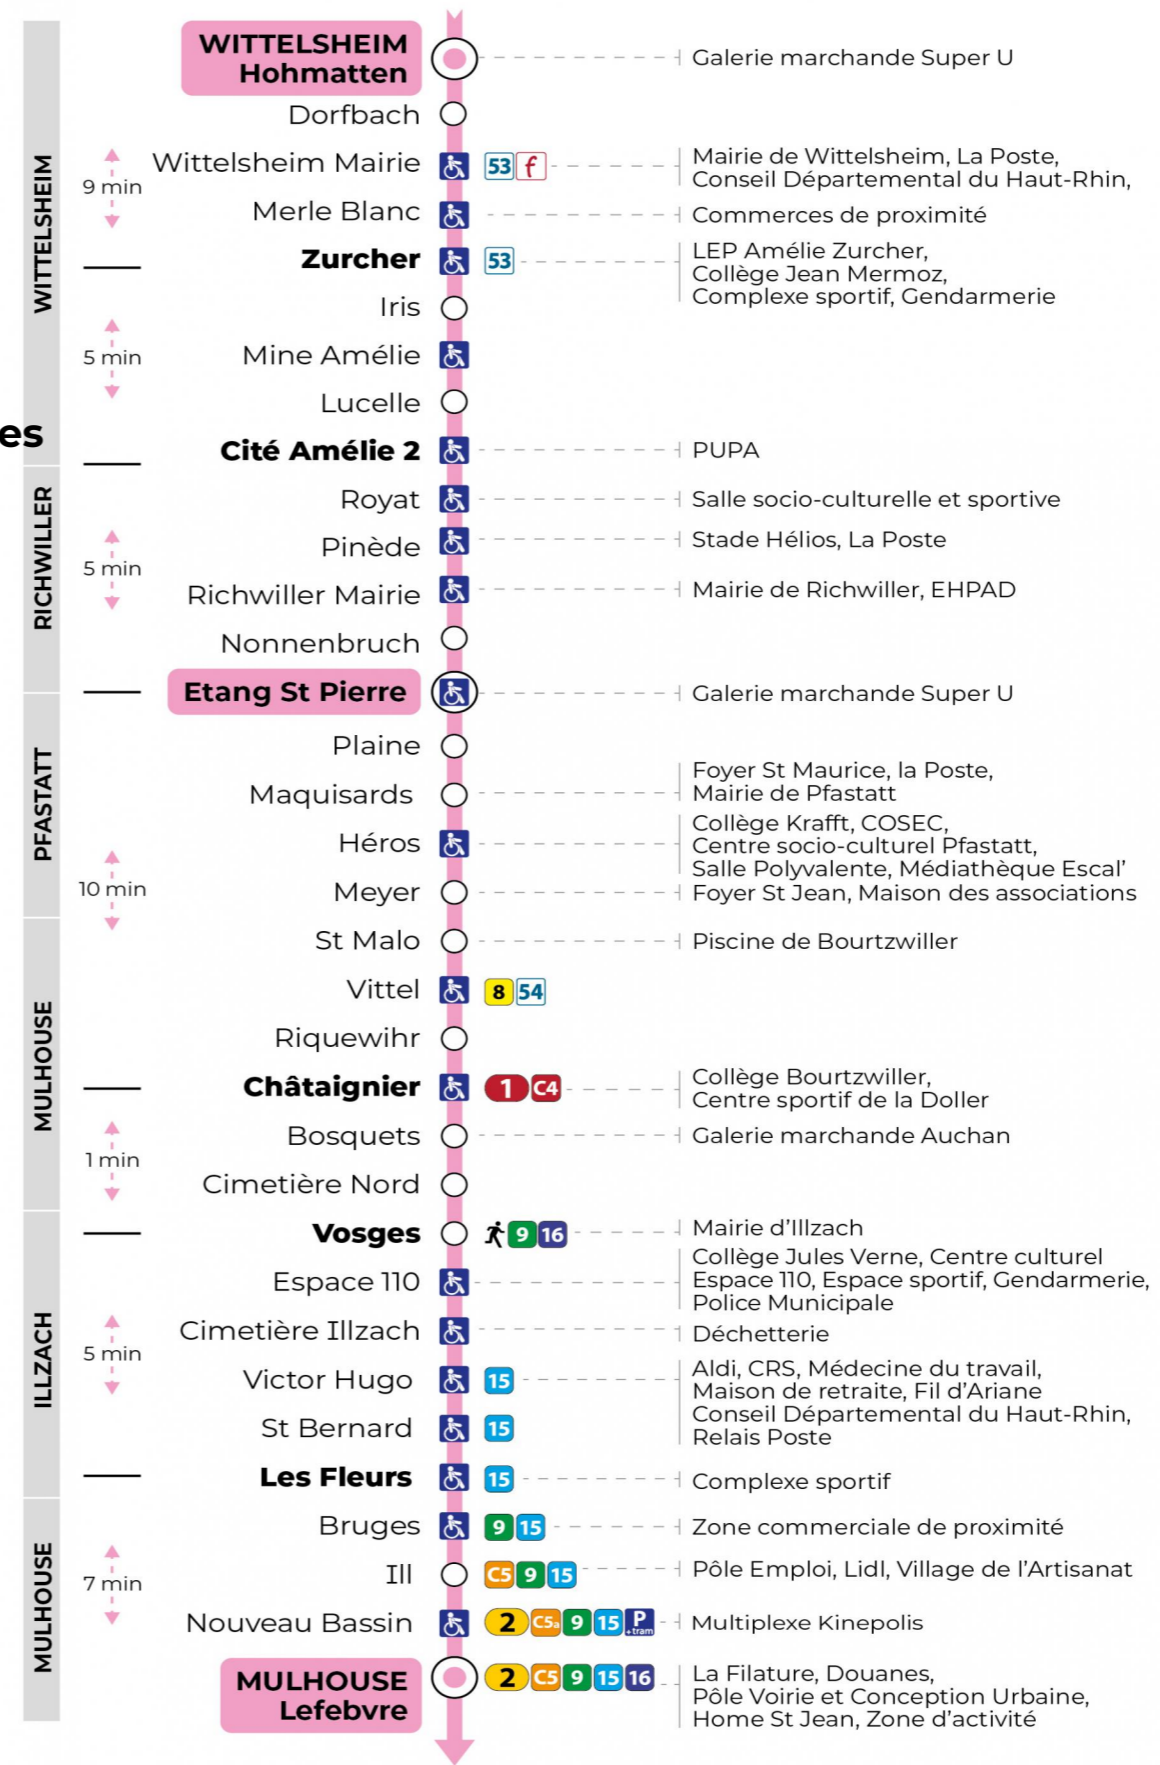

12

arrêt **CIMETIERE NORD**
direction **LEFEBVRE**

Valables du 2 septembre 2024 au 27 juin 2025 inclus

Gültig vom 2. September 2024 bis zum 27. Juni 2025
Valid from September 2, 2024 to June 27, 2025

Lundi à vendredi en période scolaire

Montag bis Freitag während der Schulzeit
Monday to Friday in school period

5h	6h	7h	8h	9h	10h	11h	12h	13h	14h	15h	16h	17h	18h	19h	20h	21h
41	11	01	02	02	17	02	08	07	08	02	14	00	07	07	05	18 ^t
	43	13	09	25	40	26	30	18	26	19	32	14	20	34		
		23	24	46		49	49	38	44	38	44	26	34			
		34	39					54		56		37	49			
		45										44				

t : Desserte effectuée par un véhicule 8 places (non accessible aux usagers en fauteuil roulant)

Samedi et Lundi à vendredi période vacances scolaires

5h	6h	7h	8h	9h	10h	11h	12h	13h	14h	15h	16h	17h	18h	19h	20h	21h
43	11	09	16	01	10	17	02	10	17	02	10	17	02	03		18 ^t
	36	31	39	25	32	40	25	32	40	25	32	39	24	23		
		54		47	55		47	55		47	54		46	48		

t : Desserte effectuée par un véhicule 8 places (non accessible aux usagers en fauteuil roulant)

Le plus proche
TABAC REPUBLIQUE
2 rue Hoffet
Illzach

Votre bus en direct
Flashez ce QR-Code pour connaître le prochain passage en temps réel