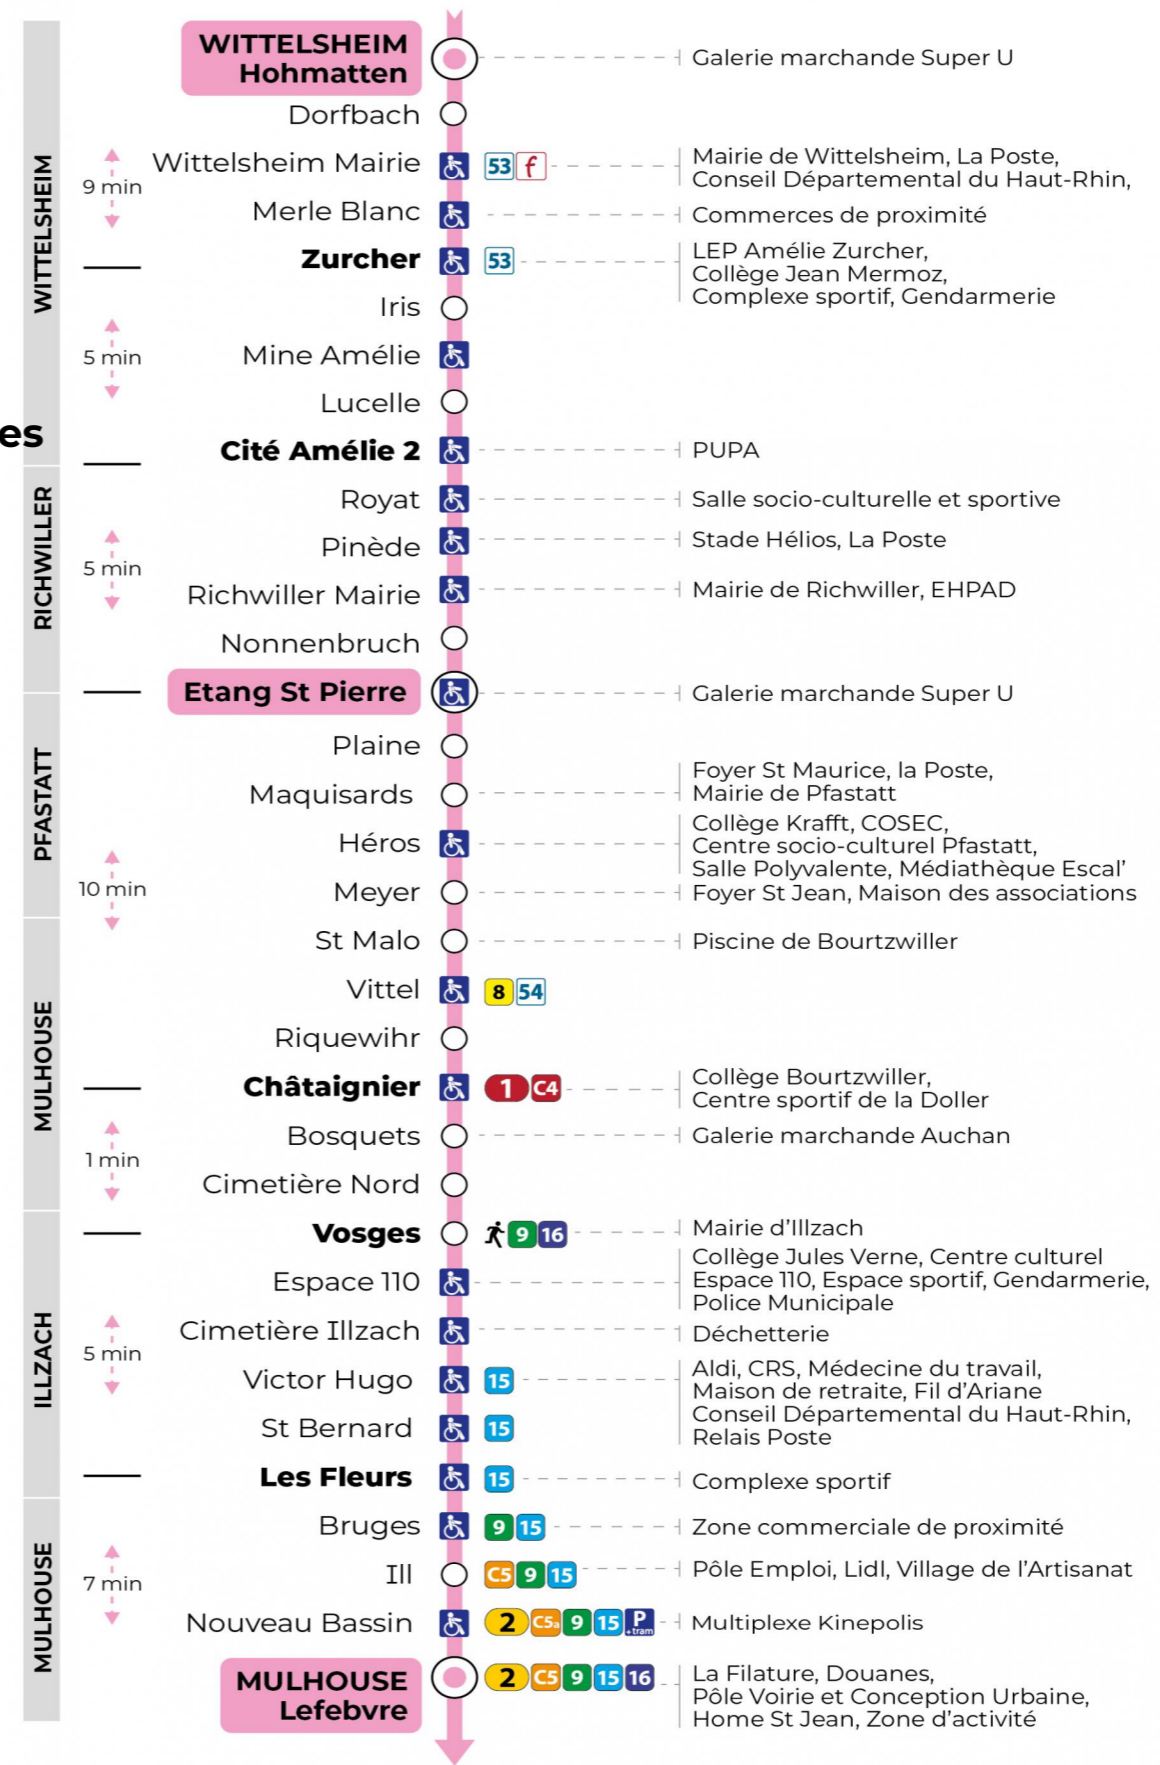

Valables du 2 septembre 2024 au 27 juin 2025 inclus

Gültig vom 2. September 2024 bis zum 27. Juni 2025
Valid from September 2, 2024 to June 27, 2025

Lundi à vendredi en période scolaire

Montag bis Freitag während der Schulzeit
Monday to Friday in school period

t : Desserte effectuée par un véhicule 8 places (non accessible aux usagers en fauteuil roulant)

Samedi et Lundi à vendredi période vacances scolaires

| 5h | 6h | 7h | 8h | 9h | 10h | 11h | 12h | 13h | 14h | 15h | 16h | 17h | 18h | 19h | 20h | 21h |
|----|----|----|----|----|-----|-----|-----|-----|-----|-----|-----|-----|-----|-----|-----|-----------------|
| 42 | 10 | 09 | 16 | 01 | 09 | 16 | 01 | 09 | 16 | 01 | 09 | 16 | 01 | 03 | | 18 ^t |
| | 36 | 31 | 39 | 24 | 31 | 39 | 24 | 31 | 39 | 24 | 31 | 38 | 24 | 23 | | |
| | | 54 | | 46 | 54 | | 46 | 54 | | 46 | 53 | | 46 | 48 | | |

t : Desserte effectuée par un véhicule 8 places (non accessible aux usagers en fauteuil roulant)

Dimanche et jours fériés

Sonntag und Feiertage
Sunday and bank holidays

| 9h | 10h | 11h | 12h | 13h | 14h | 15h | 16h | 17h | 18h | 19h | 20h | 21h |
|-----------------|-----|-----------------|-----|-----------------|-----|-----------------|-----|-----------------|-----|-----------------|-----|-----------------|
| 37 ^t | | 37 ^t | | 37 ^t | | 37 ^t | | 37 ^t | | 37 ^t | | 18 ^t |

t : Desserte effectuée par un véhicule 8 places (non accessible aux usagers en fauteuil roulant)

Le plus proche
TABAC REPUBLIQUE
2 rue Hoffet
Illzach

Votre bus en direct
Flashez ce QR-Code pour connaître le prochain passage en temps réel