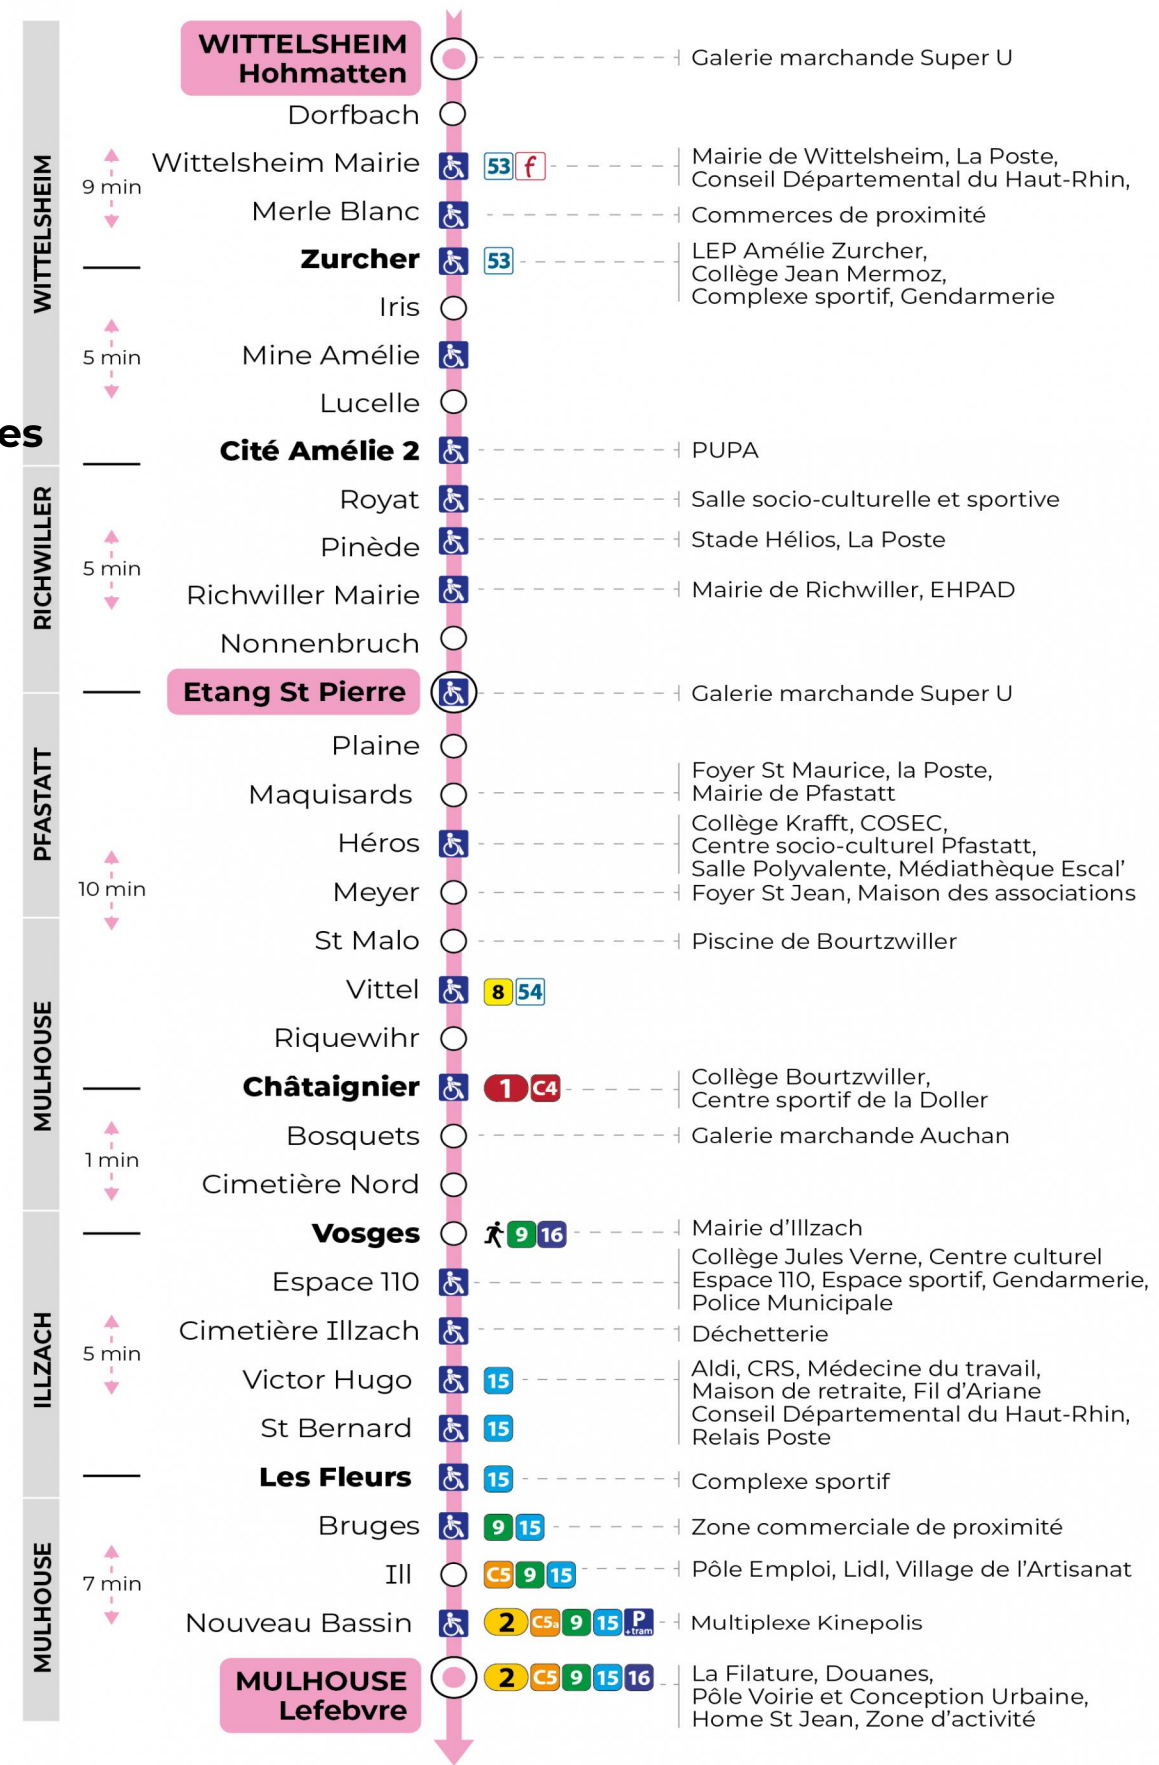

### Lundi à vendredi en période scolaire

Montag bis Freitag während der Schulzeit  
Monday to Friday in school period

5h	6h	7h	8h	9h	10h	11h	12h	13h	14h	15h	16h	17h	18h	19h	20h	21h
40	10	00	00	00	16	01	06	05	06	00	12	12	05	06	04	17 <sup>t</sup>
	42	11	07	23	39	24	28	16	24	17	30	24	18	33		
		21	22	44		47	47	36	42	36	42	35	32			
		32	37					52		54	58	42	48			
		43														

### Samedi et Lundi à vendredi période vacances scolaires

5h	6h	7h	8h	9h	10h	11h	12h	13h	14h	15h	16h	17h	18h	19h	20h	21h
42	10	08	15	00	08	15	00	08	15	00	08	15	00	02		17 <sup>t</sup>
	35	30	38	23	30	38	23	30	38	23	30	37	23	22		
		53		45	53		45	53		45	52		45	47		

### Dimanche et jours fériés

Sonntag und Feiertage  
Sunday and bank holidays

9h	10h	11h	12h	13h	14h	15h	16h	17h	18h	19h	20h	21h
36 <sup>t</sup>		36 <sup>t</sup>		36 <sup>t</sup>		36 <sup>t</sup>		36 <sup>t</sup>		36 <sup>t</sup>		17 <sup>t</sup>

t : Desserte effectuée par un véhicule 8 places (non accessible aux usagers en fauteuil roulant)

**Le plus proche**  
**TABAC LA TABATIERE**  
 48, rue de Kingersheim  
 Mulhouse

**Votre bus en direct**  
 Flashez ce QR-Code pour connaître le prochain passage en temps réel