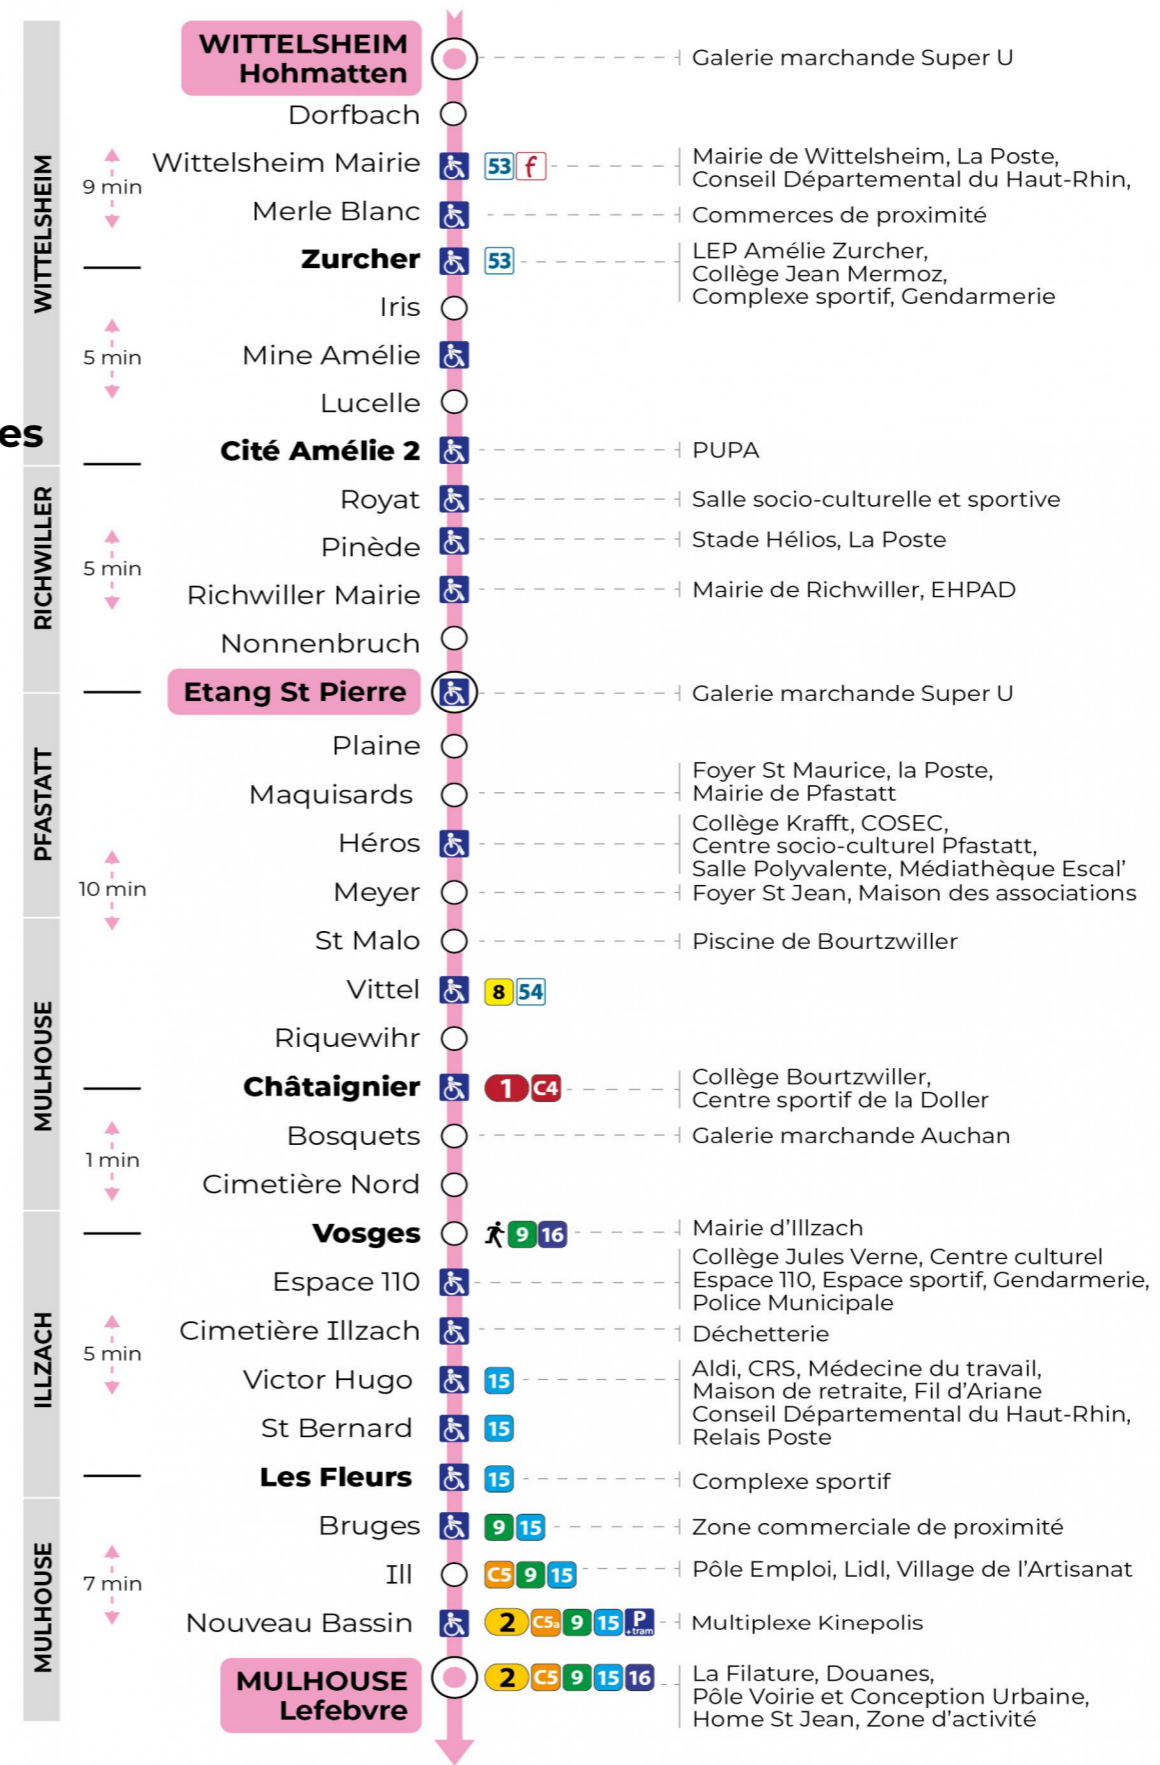

5h	6h	7h	8h	9h	10h	11h	12h	13h	14h	15h	16h	17h	18h	19h	20h	21h
38	08	09	05	21	14	22	04	03	04	15	10	10	03	04	02	12 ^t
	40	19	20	42	37	45	26	14	22	34	28	22	16	31		
	58	30	35		59		45	34	40	52	40	33	30			
		41	58					50	58		56	40	46			
		58														

t : Desserte effectuée par un véhicule 8 places (non accessible aux usagers en fauteuil roulant)

Samedi et Lundi à vendredi période vacances scolaires

5h	6h	7h	8h	9h	10h	11h	12h	13h	14h	15h	16h	17h	18h	19h	20h	21h
40	08	06	13	21	06	13	21	06	13	21	06	13	21	00		12 ^t
	31	28	36	43	28	36	43	28	36	43	28	35	43	20		
		51	58		51	58		51	58		50	58		45		

t : Desserte effectuée par un véhicule 8 places (non accessible aux usagers en fauteuil roulant)

Dimanche et jours fériés

Sonntag und Feiertage
Sunday and bank holidays

9h	10h	11h	12h	13h	14h	15h	16h	17h	18h	19h	20h	21h
34 ^t		34 ^t		34 ^t		34 ^t		34 ^t		34 ^t		12 ^t

t : Desserte effectuée par un véhicule 8 places (non accessible aux usagers en fauteuil roulant)

Le plus proche
BOULANGERIE FLURY
75 rue de Soultz
Mulhouse

Votre bus en direct
Flashez ce QR-Code pour connaître le prochain passage en temps réel