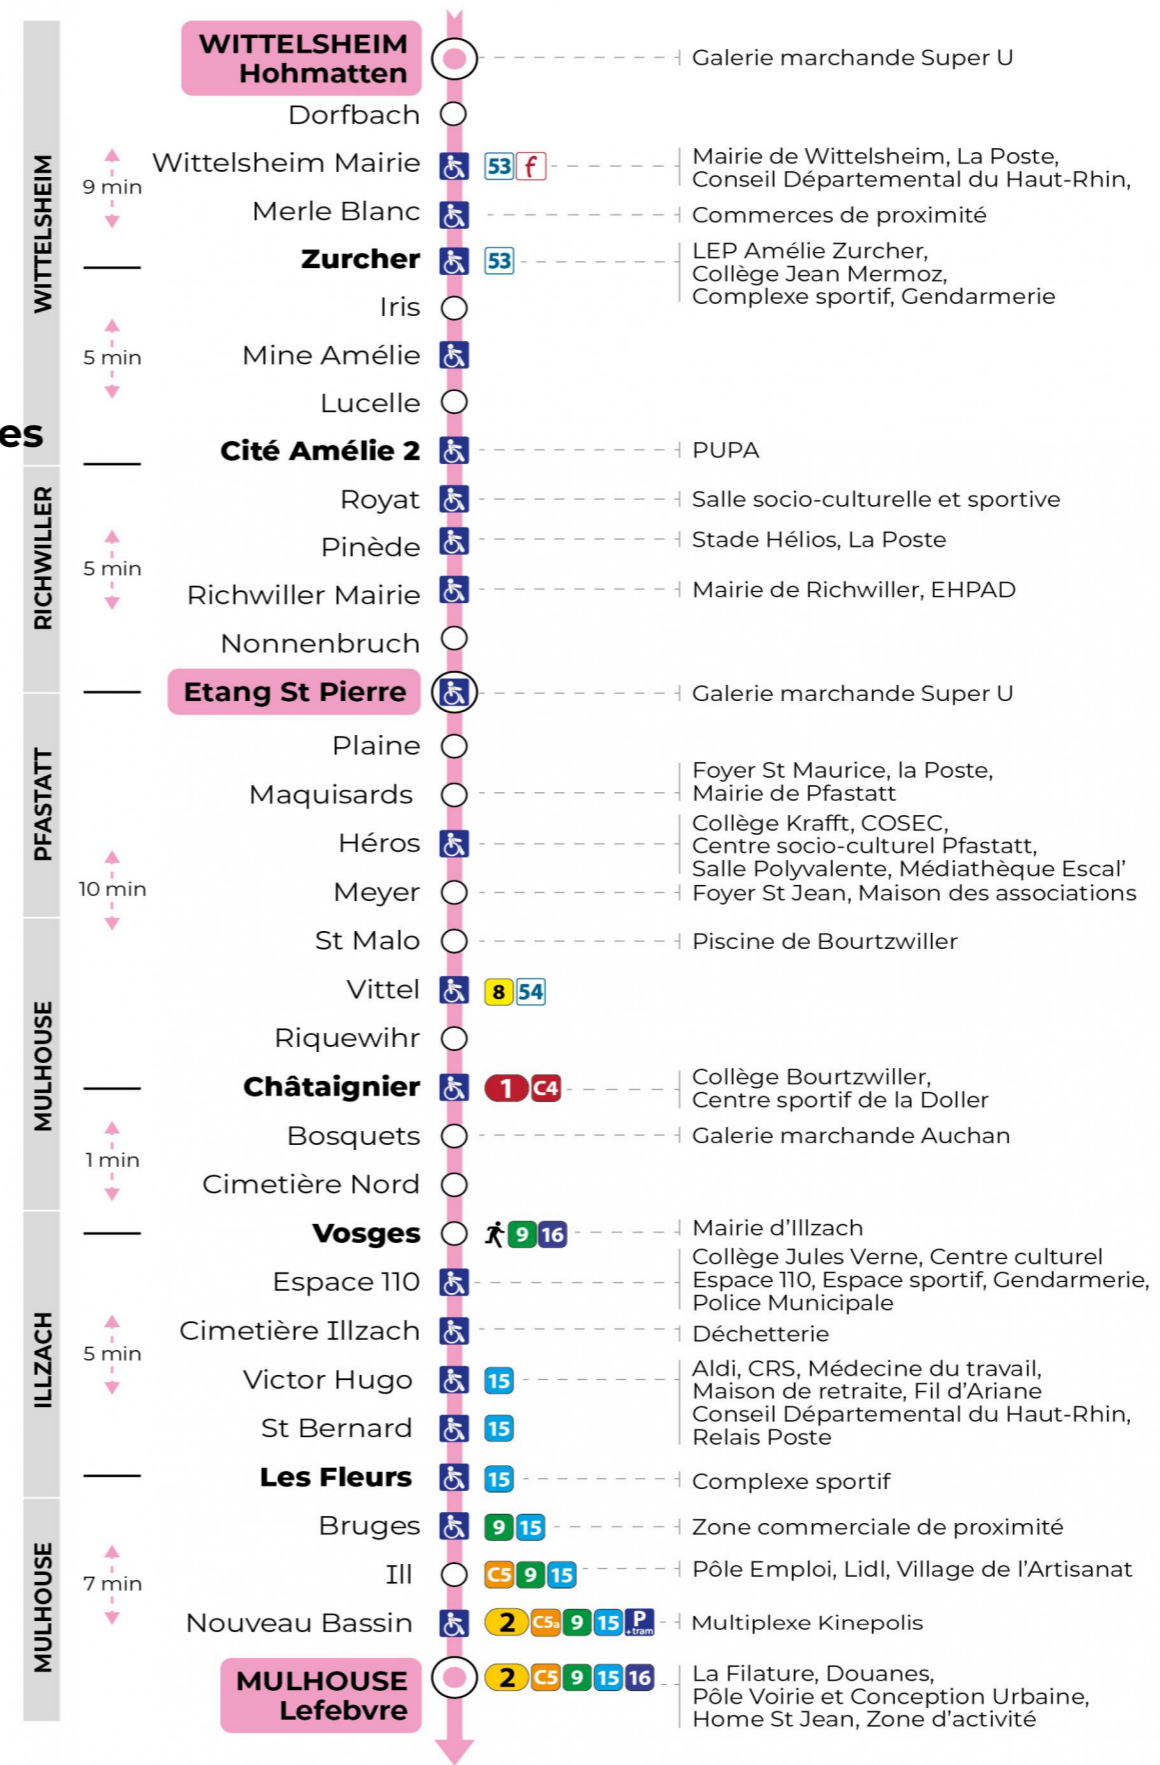

Valables du 2 septembre 2024 au 27 juin 2025 inclus

Gültig vom 2. September 2024 bis zum 27. Juni 2025
Valid from September 2, 2024 to June 27, 2025

Lundi à vendredi en période scolaire

Montag bis Freitag während der Schulzeit
Monday to Friday in school period

5h	6h	7h	8h	9h	10h	11h	12h	13h	14h	15h	16h	17h	18h	19h	20h	21h
37	07	08	03	20	13	21	03	02	03	14	08	08	01	03	01	11 ^t
	39	18	18	41	36	44	25	13	21	33	26	20	14	30		
	57	29	33		58		44	33	39	51	38	31	29			
		39	57					49	57		54	38	45			
		56														

t : Desserte effectuée par un véhicule 8 places (non accessible aux usagers en fauteuil roulant)

Samedi et Lundi à vendredi période vacances scolaires

5h	6h	7h	8h	9h	10h	11h	12h	13h	14h	15h	16h	17h	18h	19h	20h	21h
39	07	05	12	20	05	12	20	05	12	20	05	12	20	19		11 ^t
	30	27	35	42	27	35	42	27	35	42	27	34	42	44		
		50	57		50	57		50	57		49	57	59			

t : Desserte effectuée par un véhicule 8 places (non accessible aux usagers en fauteuil roulant)

Le plus proche
BOULANGERIE FLURY
75 rue de Soultz
Mulhouse

Votre bus en direct
Flashez ce QR-Code pour connaître le prochain passage en temps réel