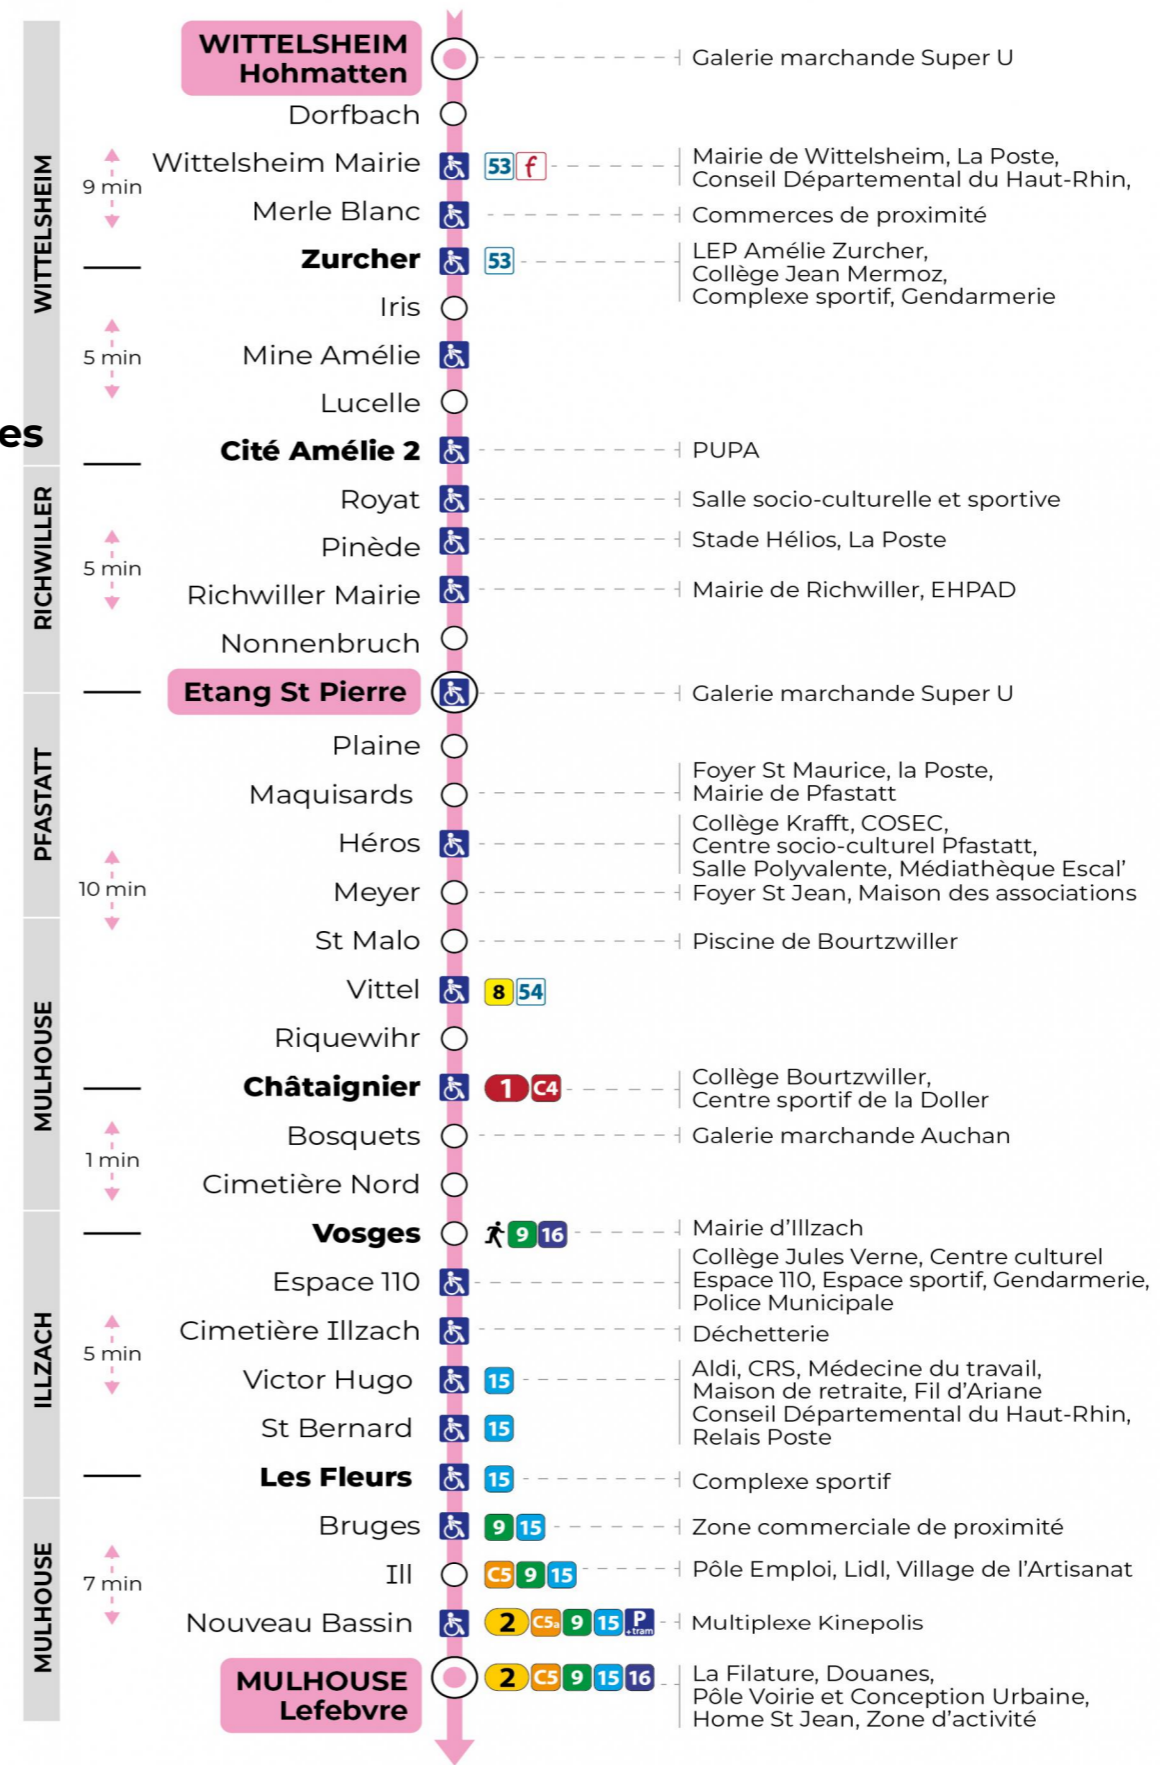

Valables du 2 septembre 2024 au 27 juin 2025 inclus

Gültig vom 2. September 2024 bis zum 27. Juni 2025
Valid from September 2, 2024 to June 27, 2025

Lundi à vendredi en période scolaire

Montag bis Freitag während der Schulzeit
Monday to Friday in school period

t : Desserte effectuée par un véhicule 8 places (non accessible aux usagers en fauteuil roulant)

Samedi et Lundi à vendredi période vacances scolaires

5h	6h	7h	8h	9h	10h	11h	12h	13h	14h	15h	16h	17h	18h	19h	20h	21h
38	06	03	10	18	03	10	18	03	10	18	03	10	18	18		10 ^t
	28	25	33	40	25	33	40	25	33	40	25	32	40	43		
		48	55		48	55		48	55		47	55	57			

t : Desserte effectuée par un véhicule 8 places (non accessible aux usagers en fauteuil roulant)

Dimanche et jours fériés

Sonntag und Feiertage
Sunday and bank holidays

9h	10h	11h	12h	13h	14h	15h	16h	17h	18h	19h	20h	21h
32 ^t		32 ^t		31 ^t		31 ^t		31 ^t		32 ^t		10 ^t

t : Desserte effectuée par un véhicule 8 places (non accessible aux usagers en fauteuil roulant)

Le plus proche
BOULANGERIE FLURY
75 rue de Soultz
Mulhouse

Votre bus en direct

Flashez ce QR-Code pour connaître le prochain passage en temps réel