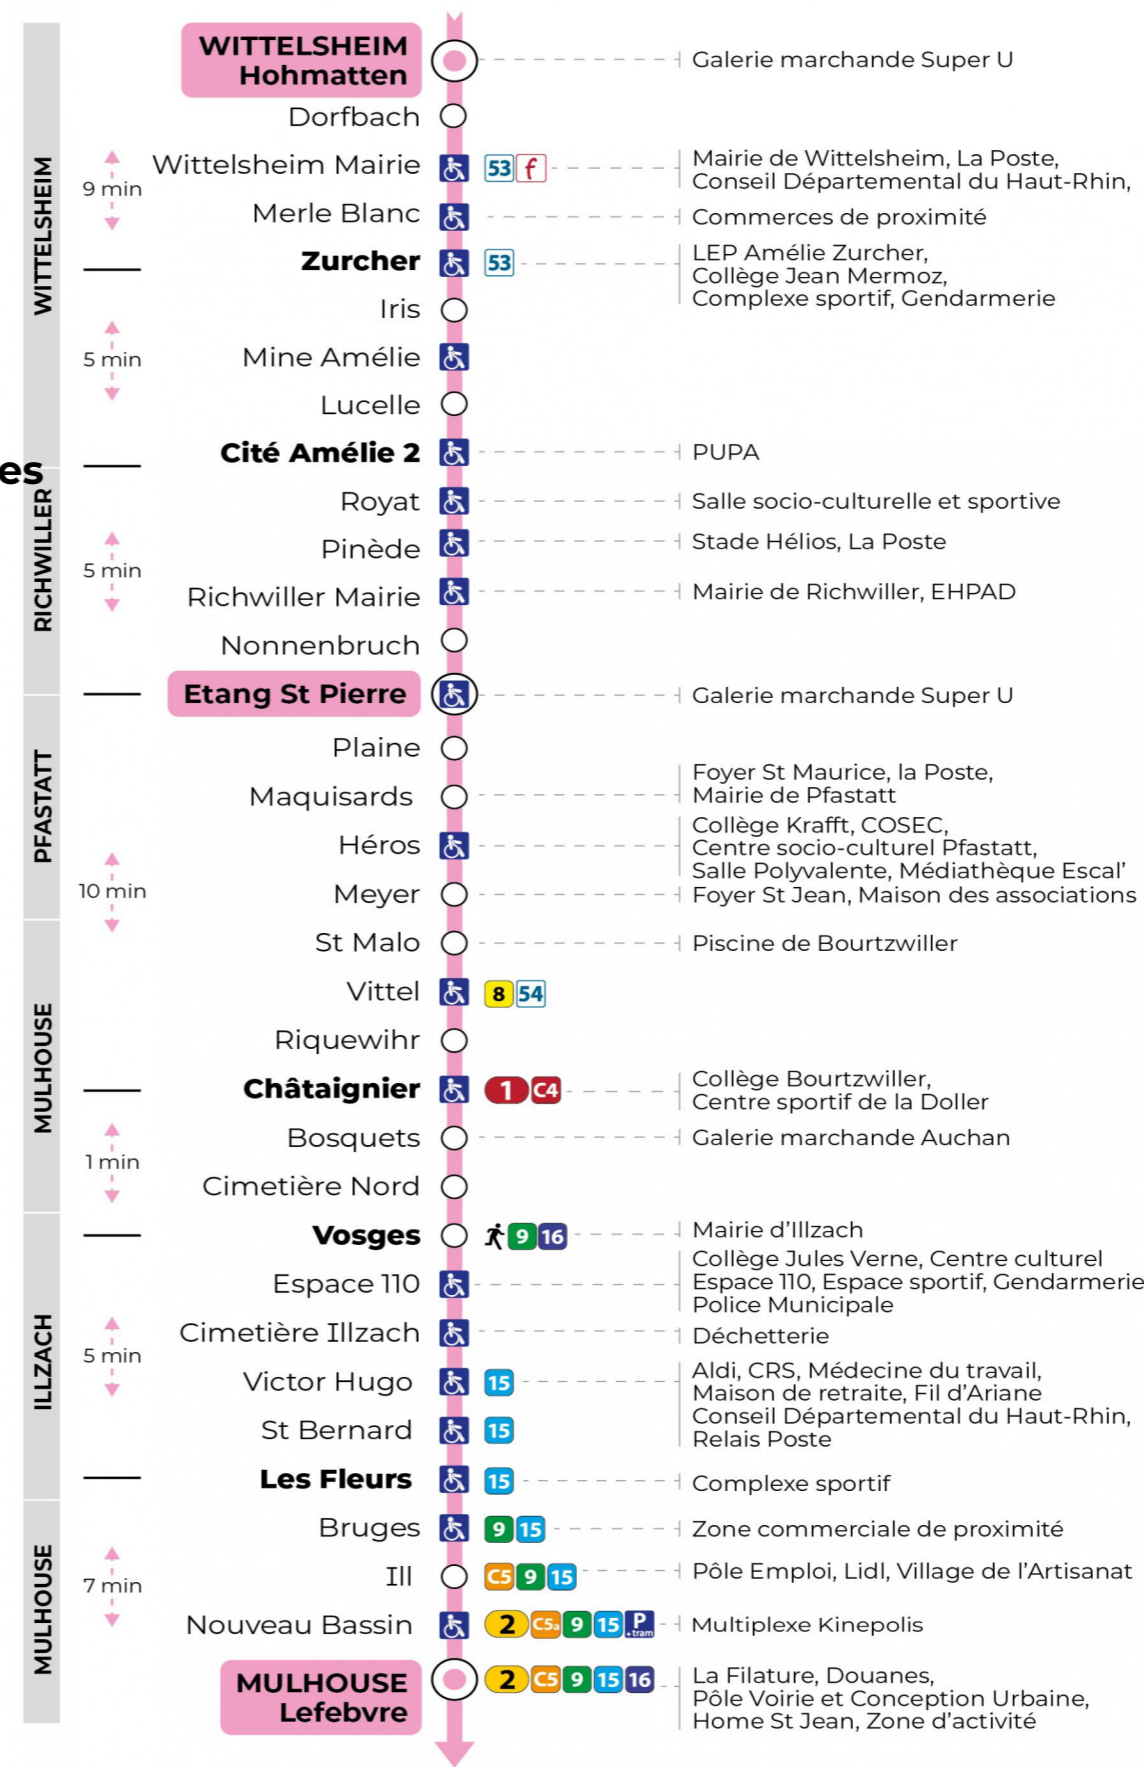

## Lundi à vendredi en période scolaire

Montag bis Freitag während der Schulzeit  
Monday to Friday in school period

5h	6h	7h	8h	9h	10h	11h	12h	13h	14h	15h	16h	17h	18h	19h	20h	21h
34	04	03	14	16	09	17	21	09	17	10	03	04	10	00		08 <sup>t</sup>
	35	13	29	37	32	40	40	29	35	29	22	16	25	27		
	53	24	53		54	59	58	45	53	47	34	27	41	58		
		34						59			50	34				
		52										57				
		59														

## Samedi et Lundi à vendredi période vacances scolaires

5h	6h	7h	8h	9h	10h	11h	12h	13h	14h	15h	16h	17h	18h	19h	20h	21h
36	04	01	08	16	01	08	16	01	08	16	01	08	16	16		08 <sup>t</sup>
	26	23	31	38	23	31	38	23	31	38	23	30	38	41		
		46	53		46	53		46	53		45	53	55			

## Dimanche et jours fériés

Sonntag und Feiertage  
Sunday and bank holidays

9h	10h	11h	12h	13h	14h	15h	16h	17h	18h	19h	20h	21h
30 <sup>t</sup>		30 <sup>t</sup>		29 <sup>t</sup>		29 <sup>t</sup>		29 <sup>t</sup>		30 <sup>t</sup>		08 <sup>t</sup>

t : Desserte effectuée par un véhicule 8 places (non accessible aux usagers en fauteuil roulant)

**Le plus proche**  
**Point de vente Soléa**  
SUPER U LE DAUPHIN  
146 rue de Richwiller  
Pfastatt

**Votre bus en direct**  
Flashez ce QR-Code pour connaître le prochain passage en temps réel