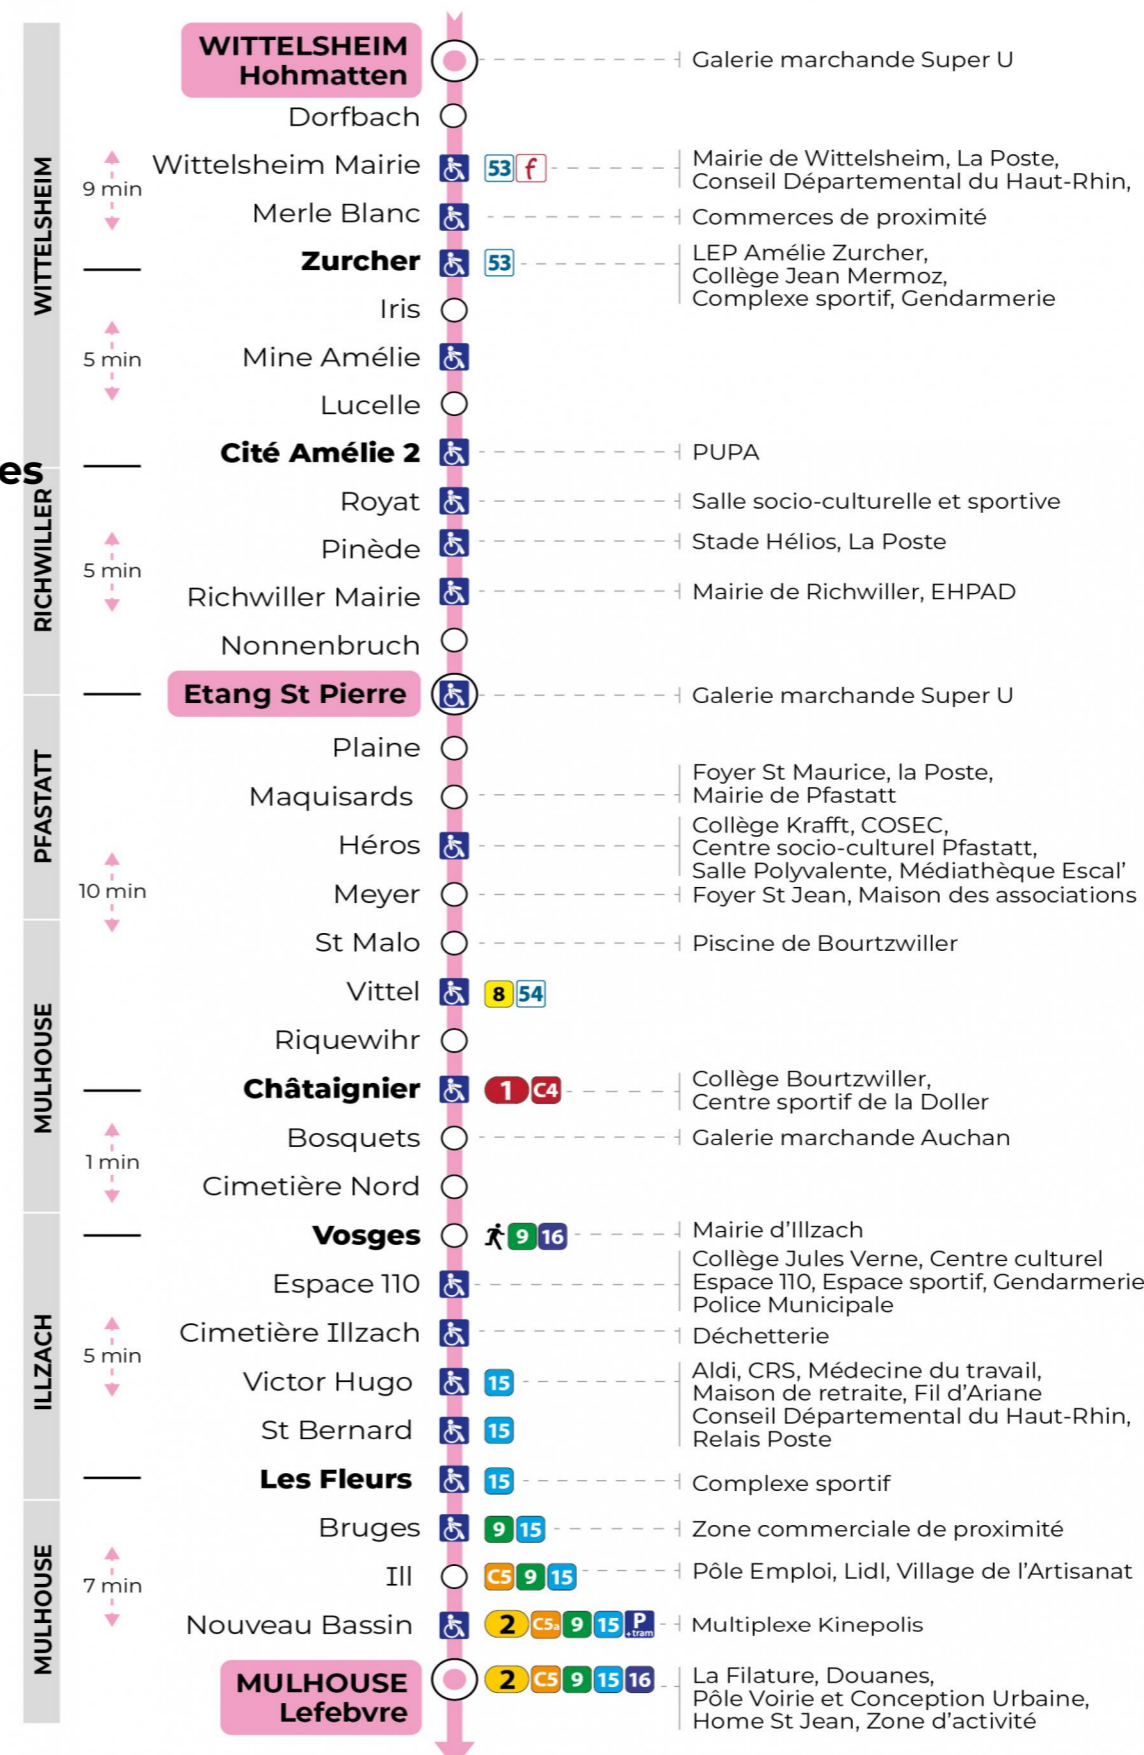

5h	6h	7h	8h	9h	10h	11h	12h	13h	14h	15h	16h	17h	18h	19h	20h	21h
32	02	01	12	14	07	15	19	07	15	08	01	02	08	25		06 ^t
	33	11	27	35	30	38	38	27	33	27	20	14	23	56		
	51	22	51		52	57	56	43	51	45	32	25	39			
		32						57			48	32	58			
		50										55				
		57														

t : Desserte effectuée par un véhicule 8 places (non accessible aux usagers en fauteuil roulant)

Samedi et Lundi à vendredi période vacances scolaires

5h	6h	7h	8h	9h	10h	11h	12h	13h	14h	15h	16h	17h	18h	19h	20h	21h
34	02	21	06	14	21	06	14	21	06	14	21	06	14	14		06 ^t
	24	44	29	36	44	29	36	44	29	36	43	28	36	39		
	59		51	59		51	59		51	59		51	53			

t : Desserte effectuée par un véhicule 8 places (non accessible aux usagers en fauteuil roulant)

Dimanche et jours fériés

Sonntag und Feiertage
Sunday and bank holidays

9h	10h	11h	12h	13h	14h	15h	16h	17h	18h	19h	20h	21h
28 ^t		28 ^t		27 ^t		27 ^t		27 ^t		28 ^t		06 ^t

t : Desserte effectuée par un véhicule 8 places (non accessible aux usagers en fauteuil roulant)

Le plus proche
Point de vente Soléa
SUPER U LE DAUPHIN
146 rue de Richwiller
Pfastatt

Votre bus en direct
Flashez ce QR-Code pour connaître le prochain passage en temps réel