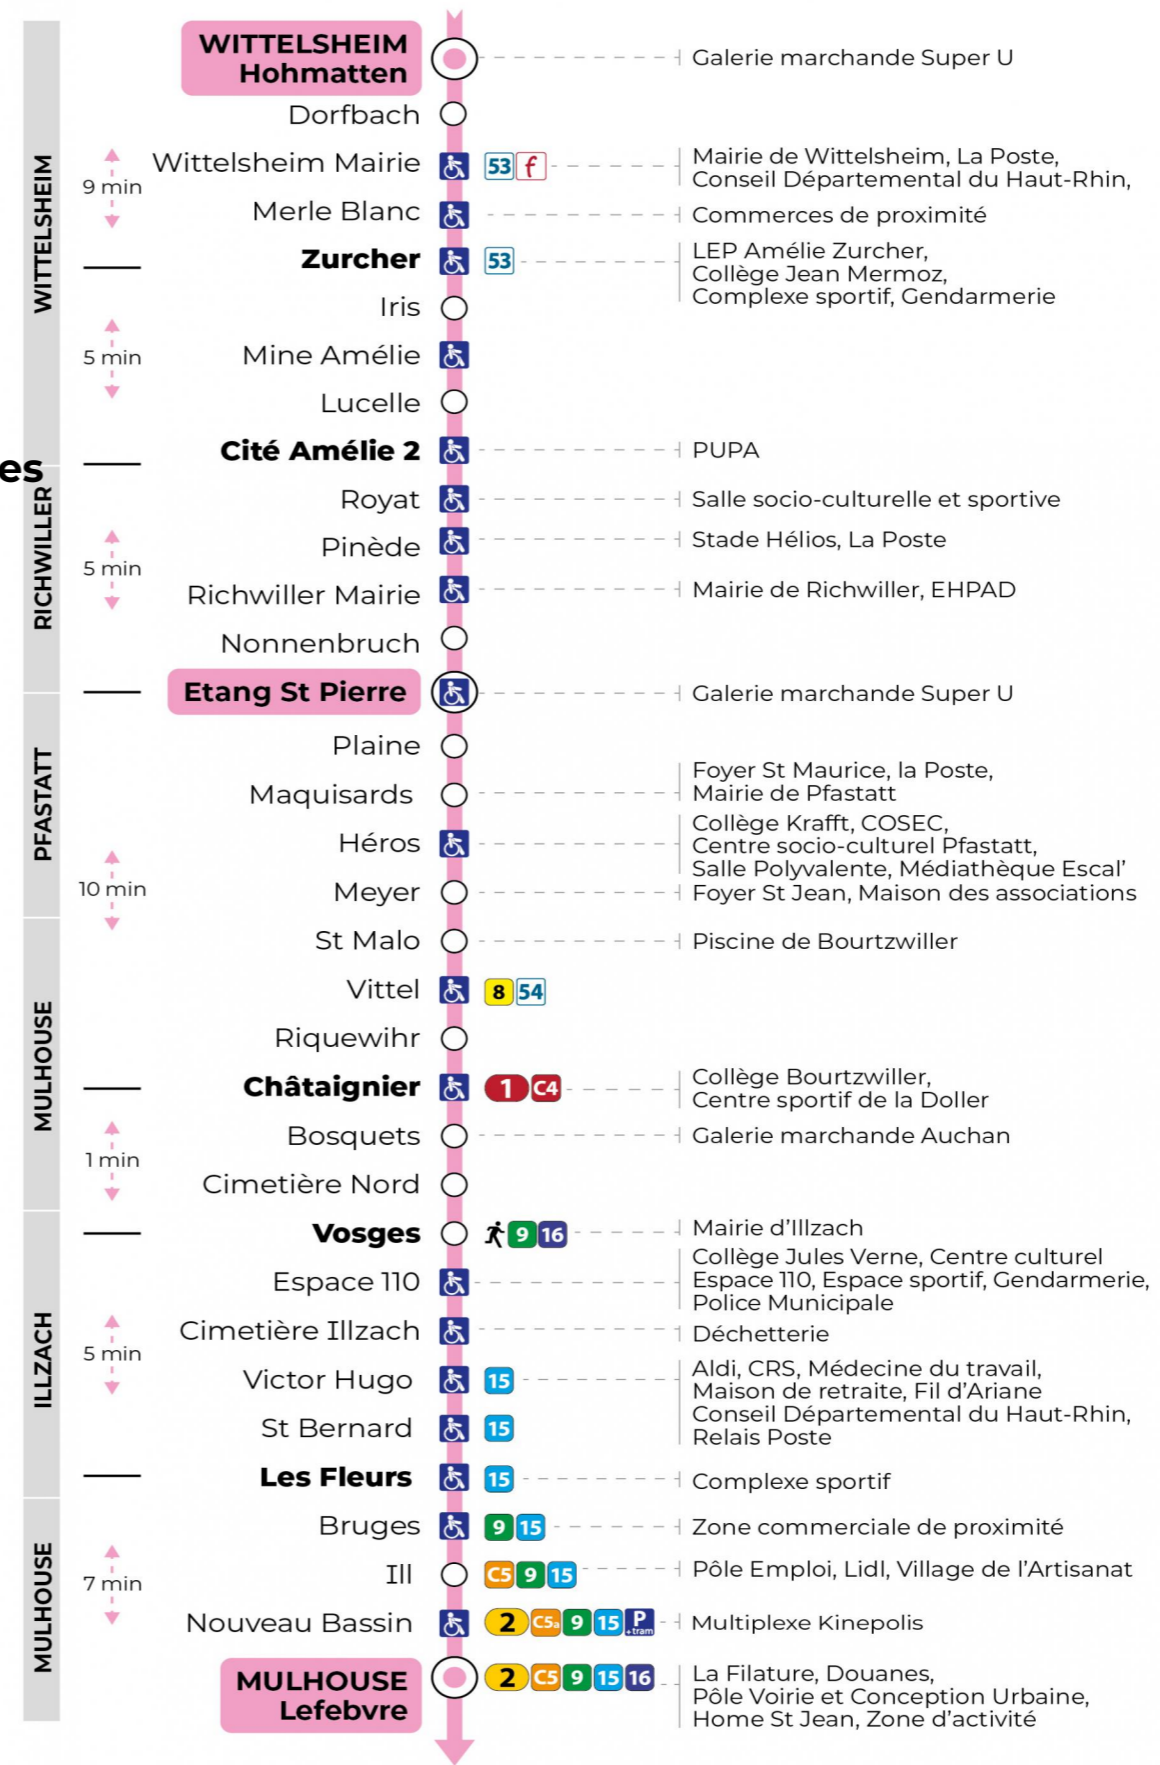

# 12 arrêt ETANG ST PIERRE

### Samedi et Lundi à vendredi période vacances scolaires

5h	6h	7h	8h	9h	10h	11h	12h	13h	14h	15h	16h	17h	18h	19h	20h	21h
34	02	21	06	14	21	06	14	21	06	14	21	06	14	14		06 <sup>t</sup>
	24	44	29	36	44	29	36	44	29	36	43	28	36	39		
	59		51	59		51	59		51	59		51	53			

### Dimanche et jours fériés

Sonntag und Feiertage  
Sunday and bank holidays

9h	10h	11h	12h	13h	14h	15h	16h	17h	18h	19h	20h	21h
28 <sup>t</sup>		28 <sup>t</sup>		27 <sup>t</sup>		27 <sup>t</sup>		27 <sup>t</sup>		28 <sup>t</sup>		06 <sup>t</sup>

t : Desserte effectuée par un véhicule 8 places (non accessible aux usagers en fauteuil roulant)

**Le plus proche**  
**Point de vente Soléa**  
SUPER U LE DAUPHIN  
146 rue de Richwiller  
Pfastatt

**Votre bus en direct**  
Flashez ce QR-Code pour connaître le prochain passage en temps réel